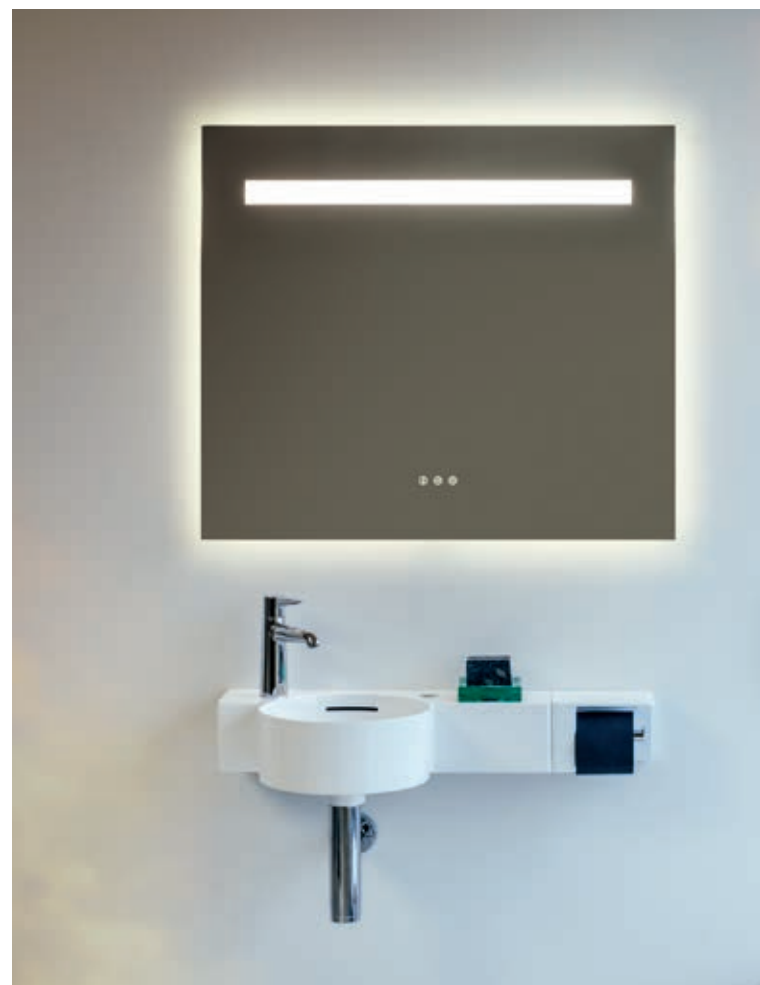

LEELO зеркало 80 с LED подсветкой и сенсорным выключателем VAL мини-раковина круглая 55; керамический держатель для туалетной бумаги
LEELO mirror 80 with LED light and touch sensor VAL small washbasin round 55; ceramic toilet paper holder