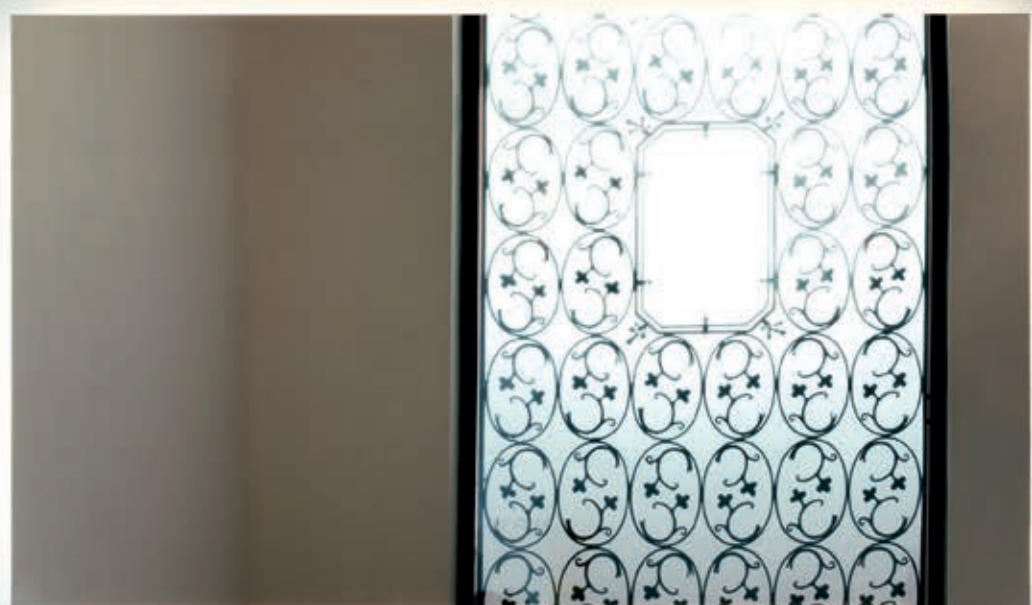

LEELO Зеркала *Mirrors*

LEELO зеркало 120 с LED подсветкой и сенсорным выключателем VAL двойная раковина 120 с полочкой; однорычажный смеситель
LEELO mirror 120 with LED light and touch sensor VAL Double washbasin 120 with semi-wet area; single lever basin mixer

НОВАЯ СЕРИЯ ЗЕРКАЛ

Выбор зеркала очень важен, так как эта деталь является основой атмосферы в ванной комнате. С серией LEELO мы создали гибкое решение, которое отражает в себе суть всех наших продуктовых линеек и позволяет сочетать эти зеркала со всеми коллекциями бренда. Четкий дизайн и техническая сверхчувствительность создают основу LEELO.

Эти зеркала всегда фокусируют внимание на пользователе и могут применяться в самых разных ситуациях, возникающих в ванной комнате, воплощая тем самым в себе динамичную культуру Laufen.

NEW MIRROR RANGE

The choice of mirror is a detail which is fundamental for the ambiance of the room. With LEELO, we have created a flexible solution which carries the essence of all our product lines and allows itself to be combined with the complete portfolio. Clear design and technical sensitivity create the variants of LEELO. These mirrors always put the focus on the user and can be applied to countless bathroom situations, thereby embodying the dynamic culture of Laufen.