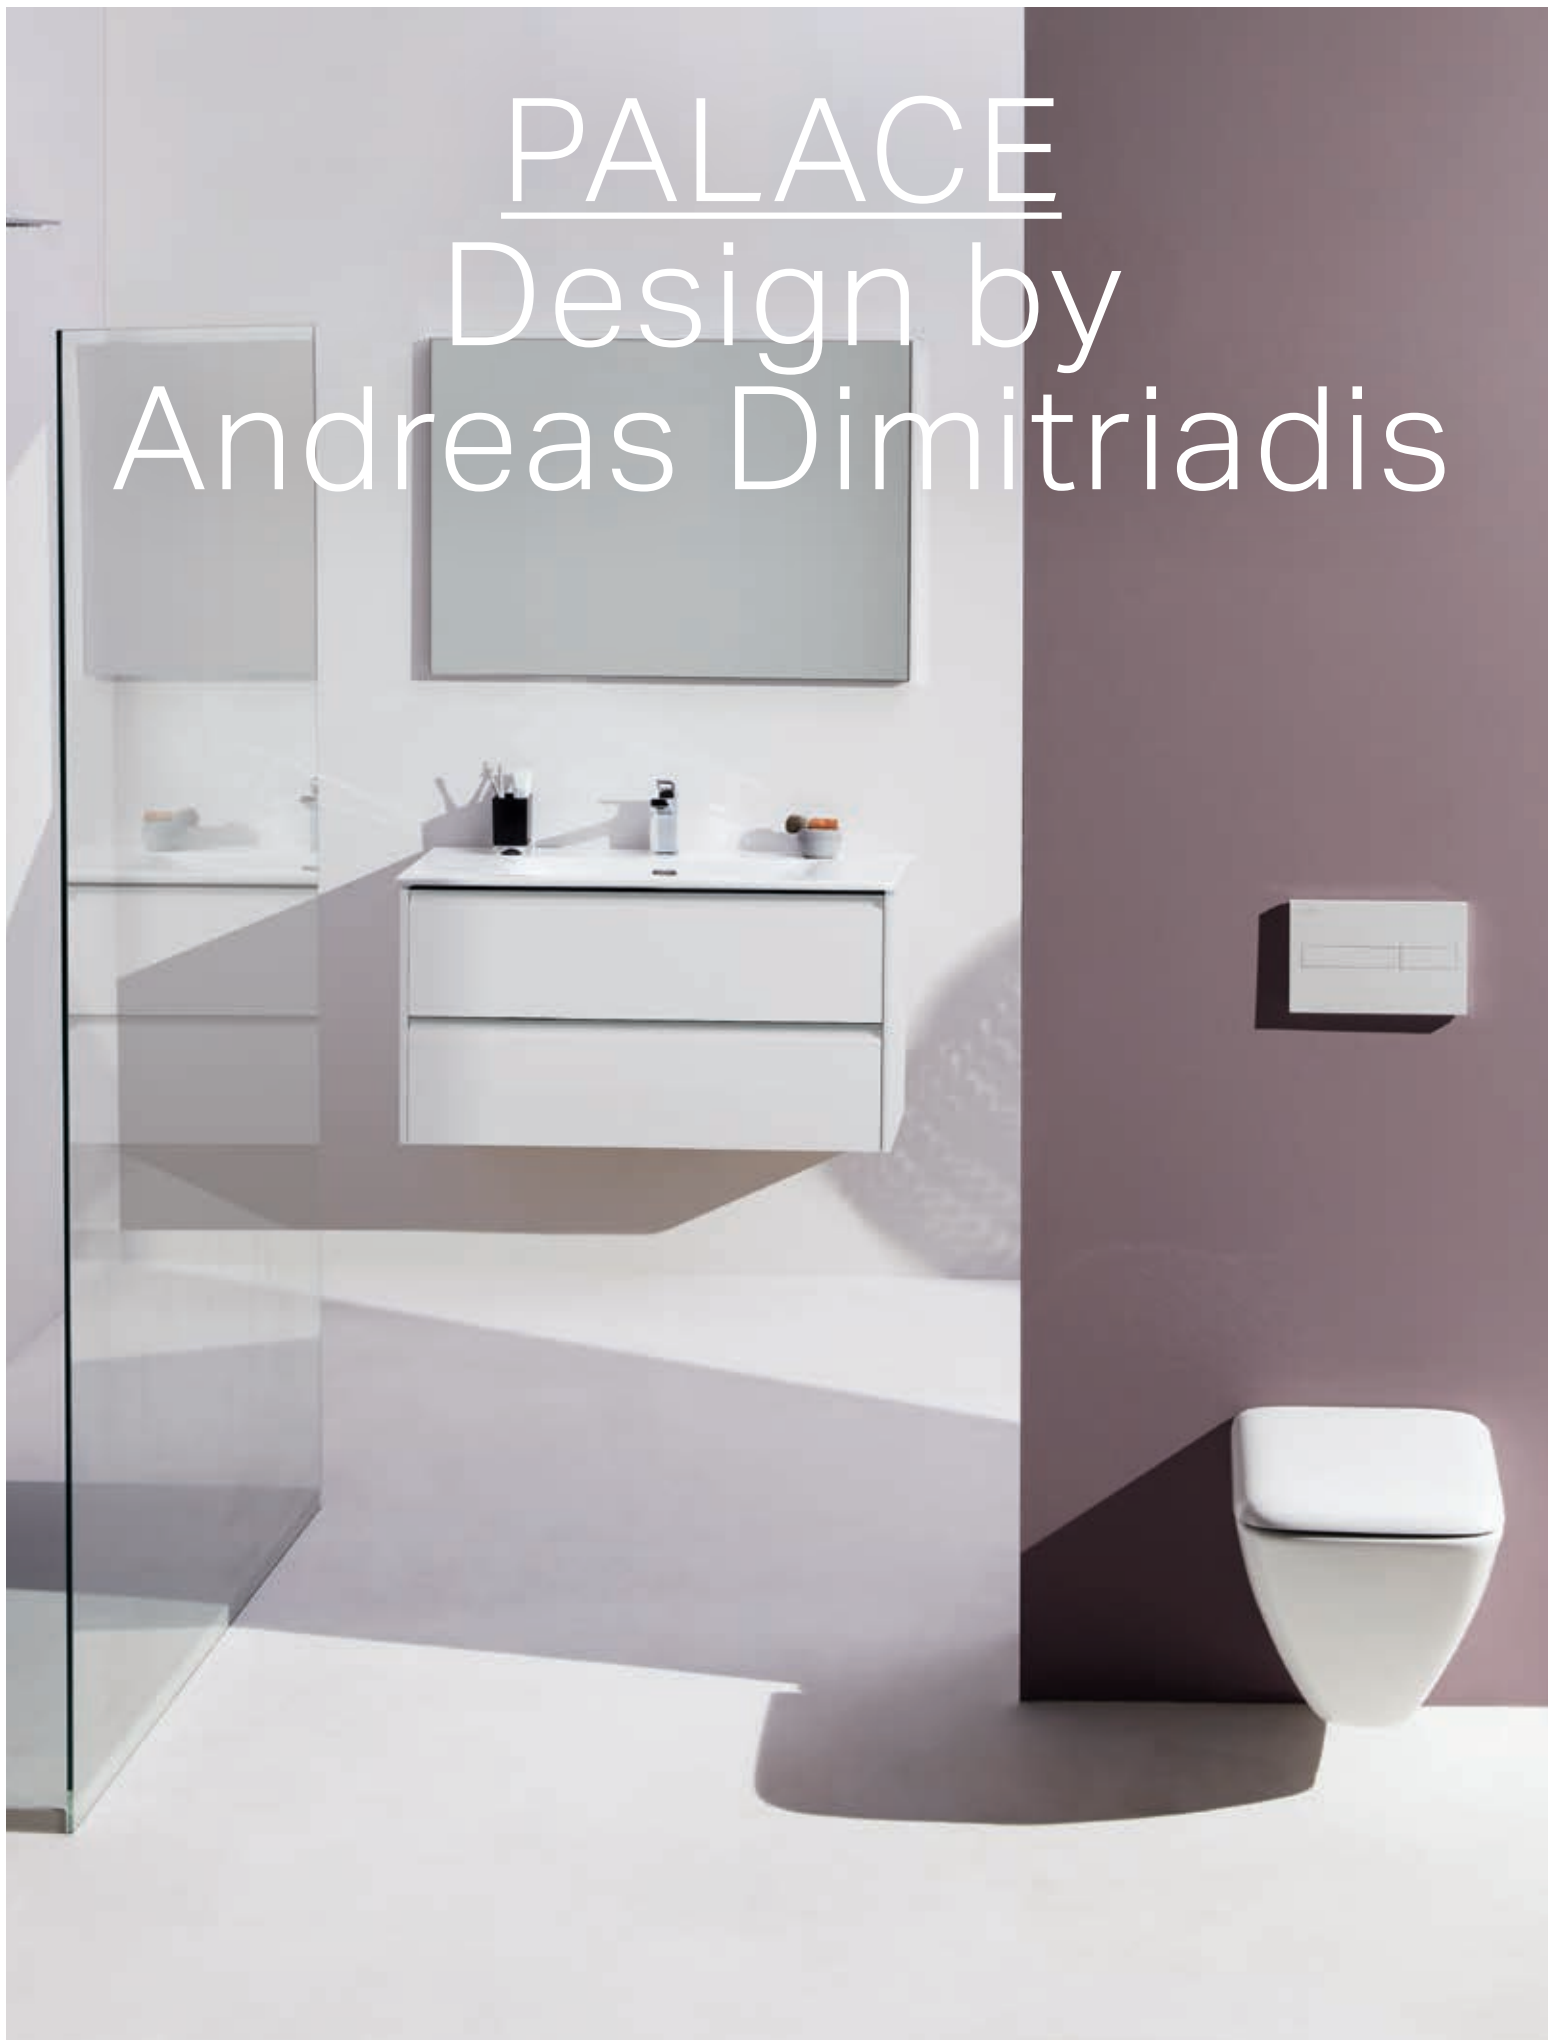

PALACE

Design by Andreas Dimitriadis

PALACE комплект 80, раковина 'slim' с мебельным модулем; подвесной унитаз укороченный LIS клавиша смыва FRAME 25 зеркало
PALACE combipack 80, washbasin 'slim' with vanity unit; wall-hung WC 'compact' LIS flush plate FRAME 25 mirror

НОВЫЕ РАКОВИНЫ С МЕБЕЛЬЮ

Красота хорошего дизайна раскрывается только в правильной комбинации. Новый дизайн от Андреаса Димитриадиса сочетает керамические элементы с идеальной формой коллекции PALACE с высокофункциональной мебелью. Сбалансированный целостный характер коллекции нашел свое отражение в каждом изделии. Эффект усиливается за счет слияния всех элементов.

NEW WASHBASINS WITH FURNITURE

The beauty of good design only unfolds in combination. The new designs of Andreas Dimitriadis coordinate the perfectly shaped ceramic elements of PALACE with highly functional furniture. The coherent holistic nature of the collection is re-interpreted in every piece. The power of the arrangement amplifies its effect through the fusion of the two elements.