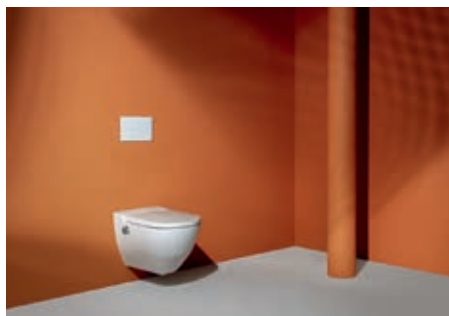

AS A BATHROOM MANUFACTURER IN A SPECIAL ACCOUNTABILITY Interview with Alberto Magrans

Mr Magrans, Laufen is one of the most exciting brands in the bathroom industry today. What is the secret of its success?

ALBERTO MAGRANS Laufen continues to ask questions and is still hungry, although we can look back on a tradition of more than 125 years. We don't rest on our laurels but constantly drive forward innovations and design – this is deeply embedded in our DNA. We aim to appeal to people with high-quality, emotional and functional products for the bathroom environment. The basis for this is provided by our enthusiastic employees and the intelligent interconnection of materials, production processes and design management which we have established at Laufen.

NAVIA – унитаз-биде

As is generally known, SaphirKeramik has been one of the central innovations of Laufen in recent years. What are the next steps here?

AM SaphirKeramik has fundamentally changed the ground rules in the bathroom. We are working with the third generation in the meantime and are opening up totally new aspects besides the thin-wall design. Since we have control over the material in the industrial process, we can now offer new typologies, i.e. new potential applications, for the washbasin area in addition to new forms: For example, double washbasins with a considerably reduced width, bowl washbasins with an integrated overflow or standing washbasins with a minimal footprint – this is new and wasn't practicable with traditional bathroom ceramics. I think that this is just the beginning.

Where do you see additional potentials emerging in the bathroom? What is the way forward?

AM In conjunction with leading international experts, we are analysing usage patterns and how people behave in the domestic bathroom. Infrastructural aspects such as the drainage system are also a top priority in this respect. I think that the appropriate use of drinking water is a fundamental issue for the future which concerns us all – I consider