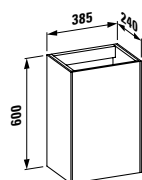

405471
1175 × 455 × 340 мм

Шкафчик, 1 ящик, совместим с раковиной-чашей 812348, 812349, с отверстием в центре

Цветовая гамма
.040 .041 .042 .140 .141 .142

221342
1600 × 815 × 460 (535) мм

Свободстоящая ванна с полочкой для смесителя и наружным декором, материал Marbond

Цветовая гамма
.000

405481 / 405482
385 × 240 × 600 мм

Шкафчик под раковину, 1 дверца, крепление на петли слева/справа, совместим с мини-раковиной 815341

Цветовая гамма
.040 .041 .042

220347
1600 × 815 × 460 (535) мм

Ванна, материал Sentec, крепление к стене, с полочкой для смесителя и встроенным сливом-переливом

Цветовая гамма
.000

405483
580 × 240 × 600 мм

Шкафчик под раковину, 2 дверцы, совместим с раковиной 810342

Цветовая гамма
.040 .041 .042

292340
400 × 90 × 625 мм

Спинка, светло-серый

405484
975 × 240 × 600 мм

Шкафчик под раковину, 2 дверцы, совместим с раковиной 810347

Цветовая гамма
.040 .041 .042

293340
270 × 270 × 80 мм

Полочка для ванны Sonar

Цветовая гамма
.000