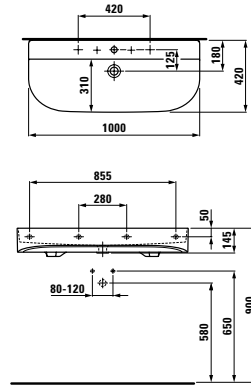

810347 / 816347
1000 × 420 × 140 мм

Раковина / Раковина,
для установки на поверхность

Цветовая гамма .000 .400 .757

Исполнение .104 .107 .108 .109 .136