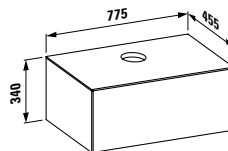

Шкафчик, 1 ящик, совместим с раковиной-чашей 812340, 812341, 812342, 812343, с отверстием в центре, с отверстием под смеситель

Цветовая гамма
.140 .141 .142

405425
1175 × 455 × 340 мм

Шкафчик, 1 ящик, совместим с раковиной-чашей 812340, 812341, 812342, 812343, с отверстием в центре, с отверстием под смеситель

Цветовая гамма
.140 .141 .142