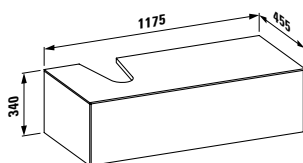

405454
1175 × 455 × 340 мм

Шкафчик, 1 ящик, совместим с мини-раковиной 816341, с отверстиями слева и справа

Цветовая гамма
.040 .041 .042 .140 .141 .142