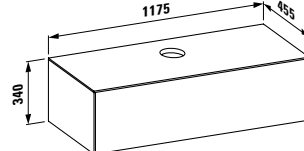

405422 / 405423
1175 × 455 × 340 мм

Шкафчик, 1 ящик, совместим с раковиной-чашей 812340, 812341, 812342, 812343, с отверстием слева/справа

Цветовая гамма
.040 .041 .042 .140 .141 .142