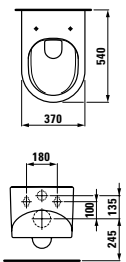

820341
530 × 370 × 340 (430) мм

Подвесной унитаз,
безободковый смыв Rimless

Цветовая гамма .000 .400 .757