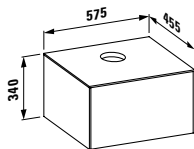

405415
775 × 455 × 340 мм