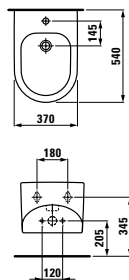

820341
530 × 370 × 340 (430) мм

Подвесной унитаз,
безободковый смыв Rimless

Цветовая гамма .000 .400 .757

830341
530 × 370 × 340 (430) мм

Подвесное биде

Цветовая гамма .000 .400 .757

Исполнение .302

823341
530 × 370 × 430 мм