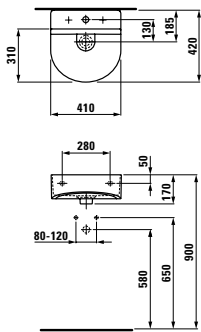

815341 / 816341
410 × 420 × 140 мм

Мини-раковина / Мини-раковина
для установки на поверхность,
включает керамическую крышку
для сливного отверстия

Цветовая гамма .000 .400 .757

Исполнение .104 .109

810342 / 816342
600 × 420 × 140 мм