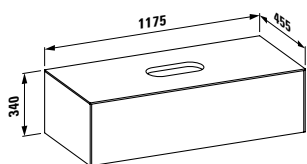

221342
1600 × 815 × 460 (535) мм

Свободстоящая ванна с полочкой для смесителя и наружным декором, материал Marbond

Цветовая гамма
.000