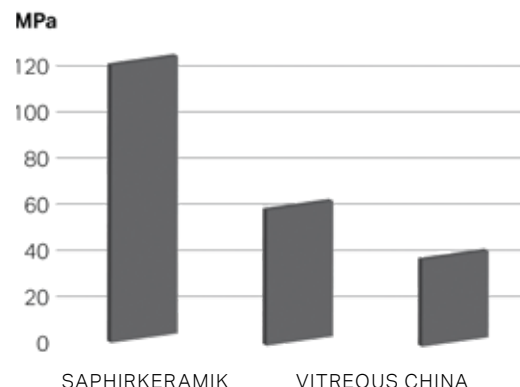

ИЗГИБНАЯ ПРОЧНОСТЬ

Источник: Institut fédéral pour la recherche et les essais de matériaux, Berlin, 2011