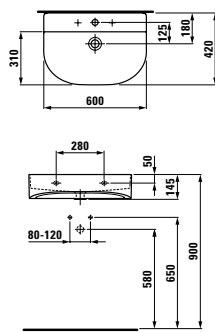

810342 / 816342
600 × 420 × 140 мм

Раковина / Раковина,
для установки на поверхность

Цветовая гамма .000 .400 .757

Исполнение .104 .108 .109 .136