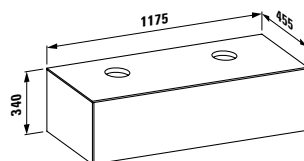

405431
575 × 455 × 340 мм

Шкафчик, 1 ящик, совместим с мини-раковиной 816341, с отверстием в центре

Цветовая гамма
.040 .041 .042 .140 .141 .142