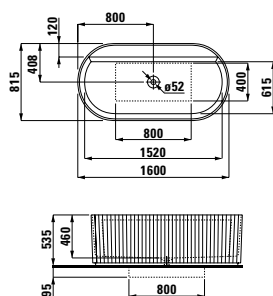

405471
1175 × 455 × 340 мм

Шкафчик, 1 ящик, совместим с раковиной-чашей 812348, 812349, с отверстием в центре

Цветовая гамма
.040 .041 .042 .140 .141 .142

221342
1600 × 815 × 460 (535) мм

Свободстоящая ванна с полочкой для смесителя и наружным декором, материал Marbond

Цветовая гамма
.000

405481 / 405482
385 × 240 × 600 мм

Шкафчик под раковину, 1 дверца, крепление на петли слева/справа, совместим с мини-раковиной 815341

Цветовая гамма
.040 .041 .042

220347
1600 × 815 × 460 (535) мм

Ванна, материал Sentec, крепление к стене, с полочкой для смесителя и встроенным сливом-переливом

Цветовая гамма
.000

405483
580 × 240 × 600 мм

Шкафчик под раковину, 2 дверцы, совместим с раковиной 810342

Цветовая гамма
.040 .041 .042

292340
400 × 90 × 625 мм

Спинка, светло-серый

405484
975 × 240 × 600 мм

Шкафчик под раковину, 2 дверцы, совместим с раковиной 810347

Цветовая гамма
.040 .041 .042

293340
270 × 270 × 80 мм

Полочка для ванны Sonar

Цветовая гамма
.000