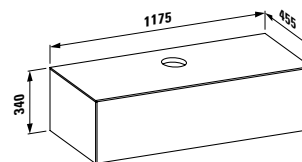

405451
1175 × 455 × 340 мм

Шкафчик, 1 ящик, совместим с мини-раковиной 816341, 816342, с отверстием в центре

Цветовая гамма
.040 .041 .042 .140 .141 .142