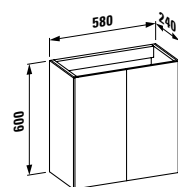

405471
1175 × 455 × 340 мм

Шкафчик, 1 ящик, совместим с раковиной-чашей 812348, 812349, с отверстием в центре

Цветовая гамма
.040 .041 .042 .140 .141 .142

221342
1600 × 815 × 460 (535) мм

Свободстоящая ванна с полочкой для смесителя и наружным декором, материал Marbond

Цветовая гамма
.000

405481 / 405482
385 × 240 × 600 мм

Шкафчик под раковину, 1 дверца, крепление на петли слева/справа, совместим с мини-раковиной 815341

Цветовая гамма
.040 .041 .042

220347
1600 × 815 × 460 (535) мм

Ванна, материал Sentec, крепление к стене, с полочкой для смесителя и встроенным сливом-переливом

Цветовая гамма
.000

405483
580 × 240 × 600 мм

Шкафчик под раковину, 2 дверцы, совместим с раковиной 810342

Цветовая гамма
.040 .041 .042

292340
400 × 90 × 625 мм

Спинка, светло-серый

405484
975 × 240 × 600 мм

Шкафчик под раковину, 2 дверцы, совместим с раковиной 810347

Цветовая гамма
.040 .041 .042

293340
270 × 270 × 80 мм

Полочка для ванны Sonar

Цветовая гамма
.000