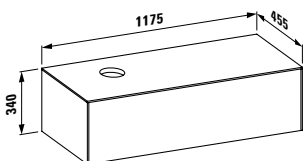

405428
1175 × 455 × 340 мм

Шкафчик, 1 ящик, совместим с раковиной-чашей 812340, 812341, 812342, 812343, с отверстием слева и справа, с отверстиями под смесители

Цветовая гамма
.140 .141 .142