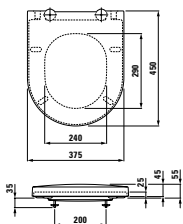

812342 / 812343
410 × 365 × 130 мм

Раковина-чаша без / с наружным декором, включает керамическую крышку для сливного отверстия

Цветовая гамма .000 .400 .757

Исполнение .112

893341

Сиденье с крышкой, быстросъемное, механизм мягкого закрывания

Цветовая гамма .000 .757

812348 / 812349
1000 × 370 × 130 мм

Двойная раковина-чаша без / с наружным декором, включает керамическую крышку для сливного отверстия

Цветовая гамма .000 .400 .757

Исполнение .112

894340

Кронштейны для настенного монтажа раковин-чаш Sonar

811341
410 × 380 × 900 мм

Раковина, объединенная с пьедесталом, без места для установки смесителя, крепление к стене, включает керамическую крышку для сливного отверстия

Цветовая гамма .000 .400 .757

Исполнение .112

Цветовая гамма / Керамика

.000
Белый

.757
Белый матовый

.400
Белый с покрытием LCC (LAUFEN Clean Coat)

Исполнение

.104
1 одно отверстие для смесителя по центру

.109
без отверстия для смесителя

.112
без отверстия для смесителя, без отверстия для перелива

.302
с одним отверстием для смесителя по центру, без боковых отверстий для подвода воды