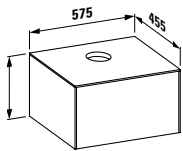

405411
775 × 455 × 340 мм

Шкафчик, 1 ящик, совместим с раковиной-чашей 812340, 812341, 812342, 812343, с отверстием в центре

Цветовая гамма
.040 .041 .042 .140 .141 .142