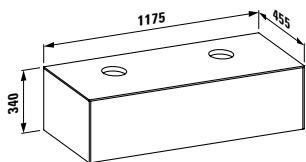

Цветовая гамма
.040 .041 .042 .140 .141 .142

405424
1175 × 455 × 340 мм

Шкафчик, 1 ящик, совместим с раковиной-чашей 812340, 812341, 812342, 812343, с отверстием слева и справа

Цветовая гамма
.040 .041 .042 .140 .141 .142