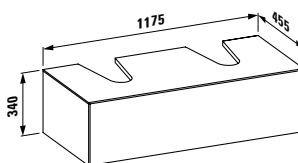

405461
1175 × 455 × 340 мм

Шкафчик, 1 ящик, совместим с раковиной 816347, с отверстиями в центре

Цветовая гамма
.040 .041 .042 .140 .141 .142