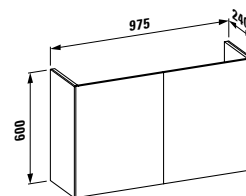

Цветовая гамма
.040 .041 .042

292340
400 × 90 × 625 мм

Спинка, светло-серый

405484
975 × 240 × 600 мм

Шкафчик под раковину, 2 дверцы, совместим с раковиной 810347

Цветовая гамма
.040 .041 .042

293340
270 × 270 × 80 мм