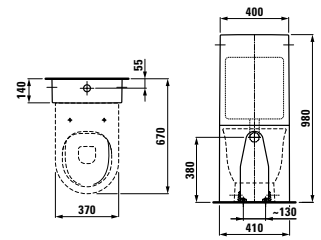

823341
530 × 370 × 430 мм

Напольный унитаз,
безободковый смыв Rimless,
выпуск горизонтальный
или вертикальный

Цветовая гамма .000 .400 .757

829660 / 829661 / 829663 /
829664 400 × 140 × 980 мм

UNIVERSAL
Бачок напольный,
состоит из 2 частей, подвод воды
сбоку (слева или справа) /
сзади (слева сверху) /
сбоку слева или снизу /
сбоку справа или снизу

Цветовая гамма .000 .757