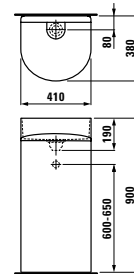

Цветовая гамма / Керамика

.000
Белый

.757
Белый матовый

.400
Белый с покрытием LCC (LAUFEN Clean Coat)

Исполнение

.104
1 одно отверстие для смесителя по центру

.109
без отверстия для смесителя

.112
без отверстия для смесителя, без отверстия для перелива

.302
с одним отверстием для смесителя по центру, без боковых отверстий для подвода воды