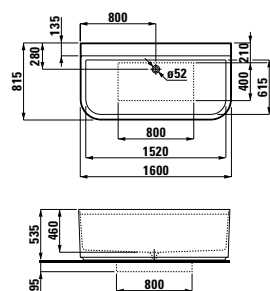

405471
1175 × 455 × 340 мм

Шкафчик, 1 ящик, совместим с раковиной-чашей 812348, 812349, с отверстием в центре

Цветовая гамма
.040 .041 .042 .140 .141 .142

221342
1600 × 815 × 460 (535) мм

Свободстоящая ванна с полочкой для смесителя и наружным декором, материал Marbond

Цветовая гамма
.000

405481 / 405482
385 × 240 × 600 мм

Шкафчик под раковину, 1 дверца, крепление на петли слева/справа, совместим с мини-раковиной 815341

Цветовая гамма
.040 .041 .042

220347
1600 × 815 × 460 (535) мм

Ванна, материал Sentec, крепление к стене, с полочкой для смесителя и встроенным сливом-переливом

Цветовая гамма
.000

405483
580 × 240 × 600 мм

Шкафчик под раковину, 2 дверцы, совместим с раковиной 810342

Цветовая гамма
.040 .041 .042

292340
400 × 90 × 625 мм

Спинка, светло-серый

405484
975 × 240 × 600 мм

Шкафчик под раковину, 2 дверцы, совместим с раковиной 810347

Цветовая гамма
.040 .041 .042

293340
270 × 270 × 80 мм

Полочка для ванны Sonar

Цветовая гамма
.000