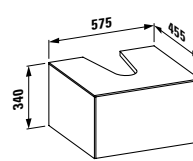

405441
775 × 455 × 340 мм

Шкафчик, 1 ящик, совместим с мини-раковиной 816341, 816342, с отверстием в центре

Цветовая гамма
.040 .041 .042 .140 .141 .142