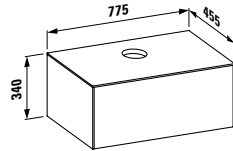

405421
1175 × 455 × 340 мм

Шкафчик, 1 ящик, совместим с раковиной-чашей 812340, 812341, 812342, 812343, с отверстием в центре

Цветовая гамма
.040 .041 .042 .140 .141 .142