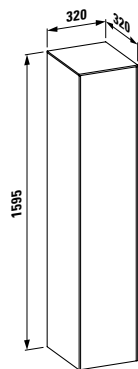

Полочка для ванны Sonar

Цветовая гамма
.000

405491 / 405492
320 × 320 × 1595 мм

Высокий шкафчик, 1 дверца,
крепление на петли
слева/справа

Цветовая гамма
.040 .041 .042

490950 / 490951
270 / 320 × 60 × 15 мм