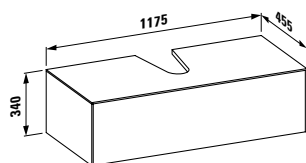

405452 / 405453
1175 × 455 × 340 мм

Шкафчик, 1 ящик, совместим с мини-раковиной 816341, 816342, с отверстием слева/справа

Цветовая гамма
.040 .041 .042 .140 .141 .142