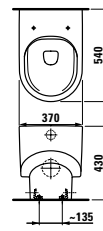

823341
530 × 370 × 430 мм

Напольный унитаз,
безободковый смыв Rimless,
выпуск горизонтальный
или вертикальный

Цветовая гамма .000 .400 .757