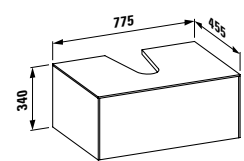

405401
575 × 455 × 340 мм

Шкафчик, 1 ящик, совместим с раковиной-чашей 812340, 812341, 812342, 812343, с отверстием в центре

Цветовая гамма
.040 .041 .042 .140 .141 .142

405411
775 × 455 × 340 мм

Шкафчик, 1 ящик, совместим с раковиной-чашей 812340, 812341, 812342, 812343, с отверстием в центре

Цветовая гамма
.040 .041 .042 .140 .141 .142

405421
1175 × 455 × 340 мм

Шкафчик, 1 ящик, совместим с раковиной-чашей 812340, 812341, 812342, 812343, с отверстием в центре

Цветовая гамма
.040 .041 .042 .140 .141 .142

405422 / 405423
1175 × 455 × 340 мм

Шкафчик, 1 ящик, совместим с раковиной-чашей 812340, 812341, 812342, 812343, с отверстием слева/справа

Цветовая гамма
.040 .041 .042 .140 .141 .142

405426 / 405427
1175 × 455 × 340 мм

Шкафчик, 1 ящик, совместим с раковиной-чашей 812340, 812341, 812342, 812343, с отверстием слева/справа, с отверстием под смеситель

Цветовая гамма
.140 .141 .142

405428
1175 × 455 × 340 мм

Шкафчик, 1 ящик, совместим с раковиной-чашей 812340, 812341, 812342, 812343, с отверстием слева и справа, с отверстиями под смесители

Цветовая гамма
.140 .141 .142

405431
575 × 455 × 340 мм

Шкафчик, 1 ящик, совместим с мини-раковиной 816341, с отверстием в центре

Цветовая гамма
.040 .041 .042 .140 .141 .142

405441
775 × 455 × 340 мм

Шкафчик, 1 ящик, совместим с мини-раковиной 816341, 816342, с отверстием в центре

Цветовая гамма
.040 .041 .042 .140 .141 .142