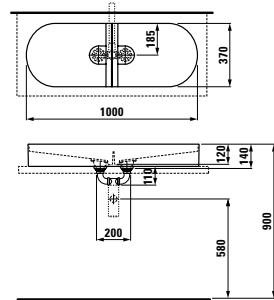

Цветовая гамма .000 .757

812348 / 812349
1000 × 370 × 130 мм

Двойная раковина-чаша без / с наружным декором, включает керамическую крышку для сливного отверстия

Цветовая гамма .000 .400 .757

Исполнение .112