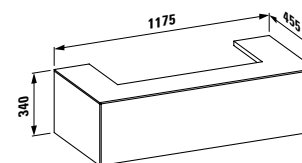

Шкафчик, 1 ящик, совместим с раковиной-чашей 812340, 812341, 812342, 812343, с отверстием слева и справа

Цветовая гамма
.040 .041 .042 .140 .141 .142

Шкафчик, 1 ящик, совместим с раковиной-чашей 812340, 812341, 812342, 812343, с отверстием в центре, с отверстием под смеситель

Цветовая гамма
.140 .141 .142

Шкафчик, 1 ящик, совместим с раковиной-чашей 812340, 812341, 812342, 812343, с отверстием в центре, с отверстием под смеситель

Цветовая гамма
.140 .141 .142

Шкафчик, 1 ящик, совместим с раковиной-чашей 812340, 812341, 812342, 812343, с отверстием в центре, с отверстием под смеситель

Цветовая гамма
.140 .141 .142

Шкафчик, 1 ящик, совместим с мини-раковиной 816341, 816342, с отверстием в центре

Цветовая гамма
.040 .041 .042 .140 .141 .142

Шкафчик, 1 ящик, совместим с мини-раковиной 816341, 816342, с отверстием слева/справа

Цветовая гамма
.040 .041 .042 .140 .141 .142

Шкафчик, 1 ящик, совместим с мини-раковиной 816341, с отверстиями слева и справа

Цветовая гамма
.040 .041 .042 .140 .141 .142

Шкафчик, 1 ящик, совместим с раковиной 816347, с отверстиями в центре

Цветовая гамма
.040 .041 .042 .140 .141 .142