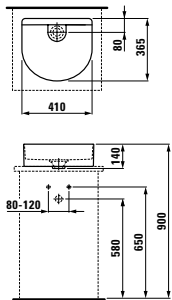

Цветовая гамма .000 .757

812342 / 812343
410 × 365 × 130 мм

Раковина-чаша без / с наружным декором, включает керамическую крышку для сливного отверстия

Цветовая гамма .000 .400 .757

Исполнение .112

893341

Сиденье с крышкой, быстросъемное, механизм мягкого закрывания