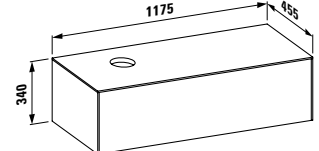

405426 / 405427
1175 × 455 × 340 мм

Шкафчик, 1 ящик, совместим с раковиной-чашей 812340, 812341, 812342, 812343, с отверстием слева/справа, с отверстием под смеситель

Цветовая гамма
.140 .141 .142