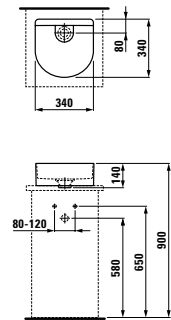

Исполнение .104 .107 .108 .109 .136

812340 / 812341
340 × 340 × 130 мм

Раковина-чаша без / с наружным
декором, включает керамическую
крышку для сливного отверстия

Цветовая гамма .000 .400 .757

Исполнение .112