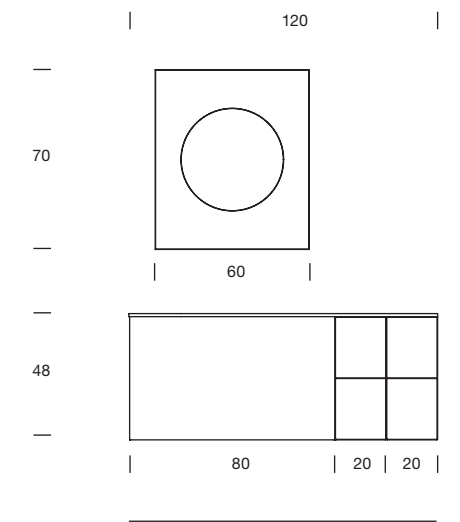

Compact Living P= 46