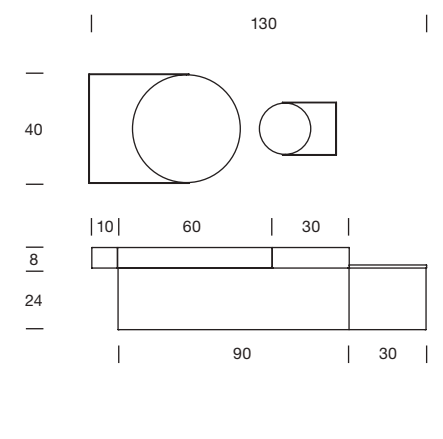

Composizioni

Compositions | Compositions | Kompositionen | Composiciones

01

Compact Living P= 46

Base con cassetto, apertura push pull, 90x46x24H cm in laccato opaco rosa polvere con base accanto 30x46x24H cm nella stessa finitura. Top in Corian® Greylite.