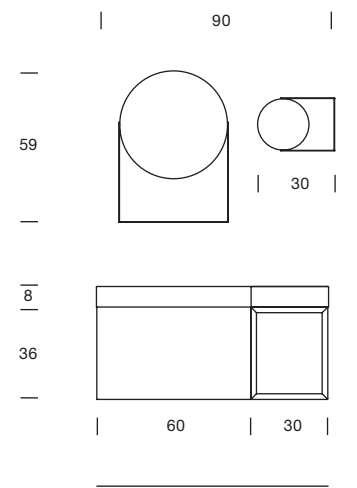

Compact Living P= 46