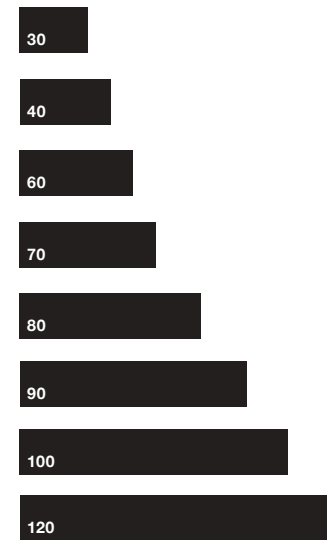

Basi

Units | Meubles | Schranken | Muebles

Tutte le basi possono avere apertura gola e push pull
All units can have push-pull and grip recess opening systems

Base | Unit

Larghezza | Width

Profondità | Depth