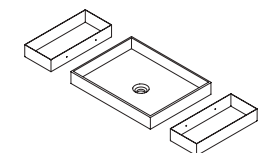

Finiture | Finiture

Corian®
Tutti i colori tranne Pebble terrazzo
All colors available (except Pebble Terrazzo)

Appoggio
Over counter

Sospeso
Wall-hung

Angolo interno raggato
Internal rounded corners

Optional: vaschette lamiera abbinabili H8 (pag. 147)
Optional trays available in metal h8cm (page 147)