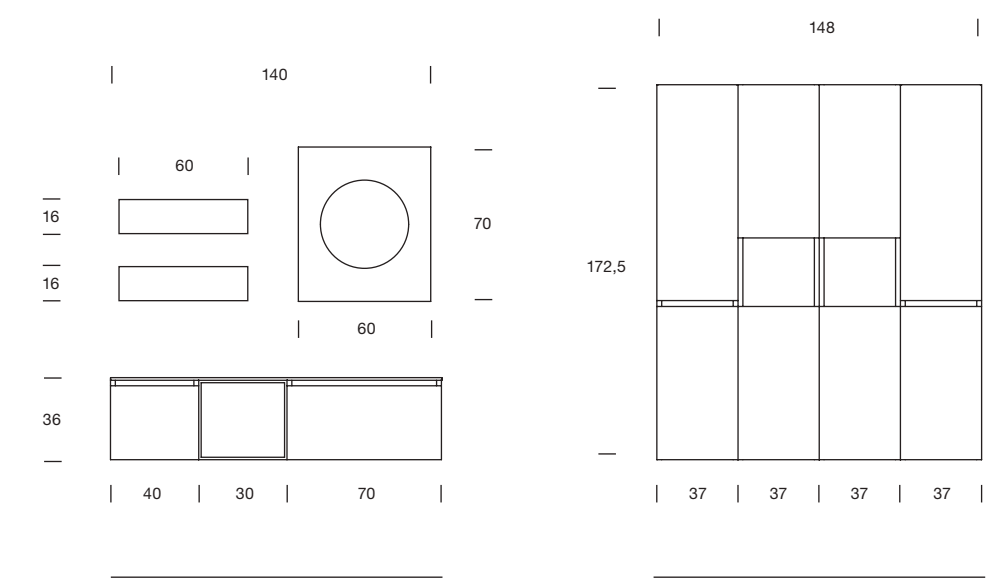

Top Corian® Carbon Concrete + Lavabo Corian® Deep Nocturne
Corian® Carbon Concrete top + Corian® Deep Nocturne basin

Compact Living P= 52

Base con cassetto, apertura con gola, 40x52x36H cm in Rovere Bruno, base accosto 30x52x36H cm in Corian® Ash Aggregate e base con cassetto 70x52x36H cm in Rovere Bruno. Top in Corian® Ash Aggregate 140x52x1,2H cm con lavabo integrato scivolo 60x30H cm. Miscelatore a parete della collezione Mae acciaio spazzolato. Specchiera Inside.2 60x5x70H cm. Lampada Nabila tonda a sospensione in vetro con attacco bronzo. Combinazione di colonne in laccato opaco Beige Fresco 25x36x172,5H cm e colonne con vano a giorno in Beige Fresco e schienale in Corian® Ash Aggregate 25x36x172,5H cm.