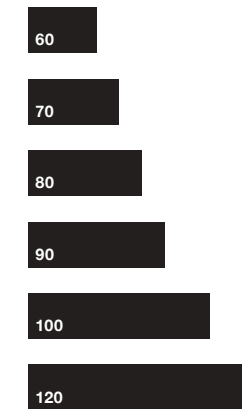

Profondità | Depth

Altezza | Height