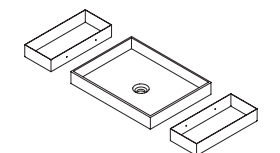

 Appoggio
Over counter

 Angolo interno raggiato
Internal rounded corners

 Sospeso
Wall-hung

Optional: vaschette lamiera abbinabili H8 (pag. 147)
Optional trays available in metal h 8cm (page 147)

Lavabo con organizer