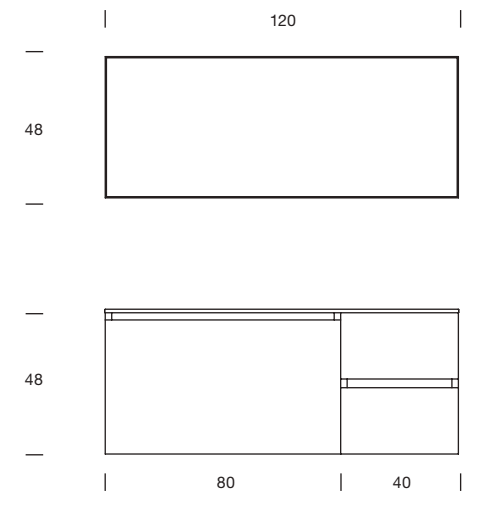

10

Compact Living P= 52

Base con cassetto, apertura con gola, 80x52x48H cm e base in accosto con doppio cassetto 40x52x48H cm in argilla Grafite. Top in Korakril™ Stone Sabbia 120x52x1,2H cm con lavabo integrato scivolo 60x30H cm. Miscelatore della collezione Drop nero opaco. Specchiera Rettangolo 120x48H cm con cornice in Corian® Deep Nocturne. Lampada Metrolineare a sospensione in metallo nero, monoemissione. Contenitore porta oggetti 30x10x8H cm in lamiera laccata opaca nera.