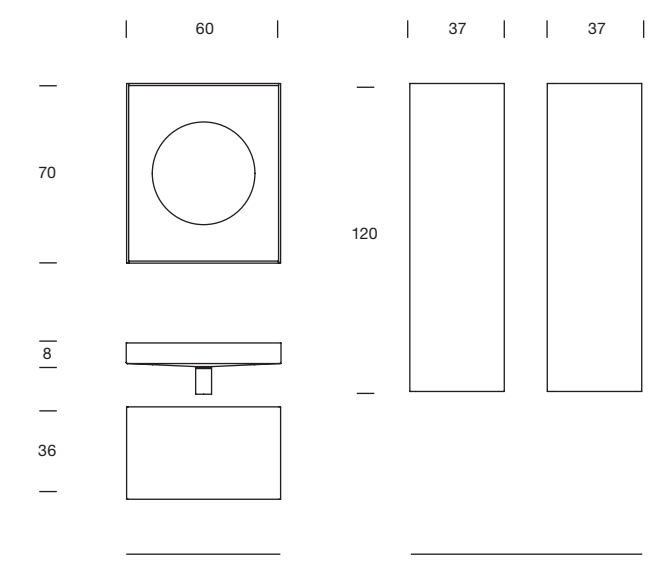

Mueble con cajón en roble Rovere Bruno, push pull, 80x46x36H cm con dos elementos abiertos en metal 20x46x36H cm. Lavabo en Corian® Ash Aggregate Compact Living 80x46x8H cm con dos bandejas en Corian® Neutral Concrete 20x46x8H cm y un portatoallero en el mismo acabado 10x46x8H cm a la izquierda. Grifo Mae en acero inoxidable cepillado. Espejo Carré 60x10x70H cm con marco en vidrio de doble cara y contenedor a pared en metal 60x10x16H cm. Lámpara Osman a pared con conexión bronce.

04

Compact Living P= 46

Base vassoio, apertura pull,
60x46x36H cm in argilla Beige,
con contenitori interno cassetto.
Lavabo monovasca Wall.E sospeso
in lamiera materica 60x46x8H cm.
Miscelatore a parete della collezione
Mae in acciaio Black Luxury.