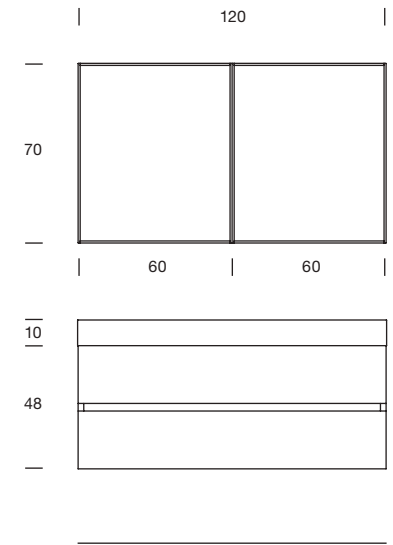

Compact Living P= 46