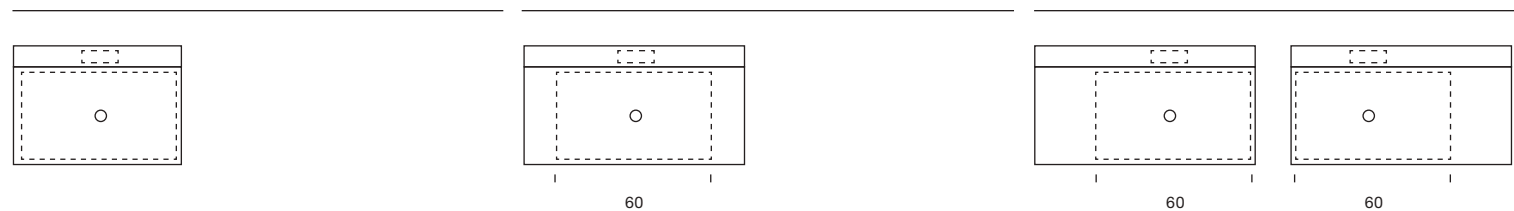

Corian®

Larghezza | Width	60-70-80	Larghezza | Width	80-90-100-120-140	Larghezza | Width	70-80-90-100-120-140
Profondità | Depth	46	Profondità | Depth	46	Profondità | Depth	46
Altezza | Height	8-12	Altezza | Height	8-12	Altezza | Height	8-12

Appoggio
Over counter

Sospeso
Wall-hung

Optional: portarubinetto
Optional mixer support

Optional: vaschette lamiera abbinabili H8
solo su versione senza piano (pag. 147)

Optional: metal tray H8 only for basin
without top (page 147)

Corian® (tutti i colori) |
Corian® (all colors available)
Lamiera (tutte le finiture disponibili) |
Metal (all finishes available)

Lavabo con organizer

Basin with organizer | Vasque avec organisateur | Waschbecken mit Veranstalter | Lavabo con organizador