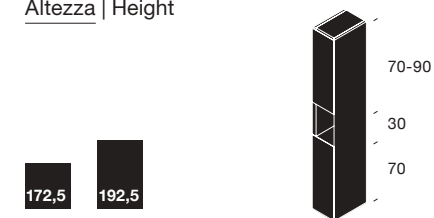

Larghezza | Width

Profondità | Depth

Altezza | Height