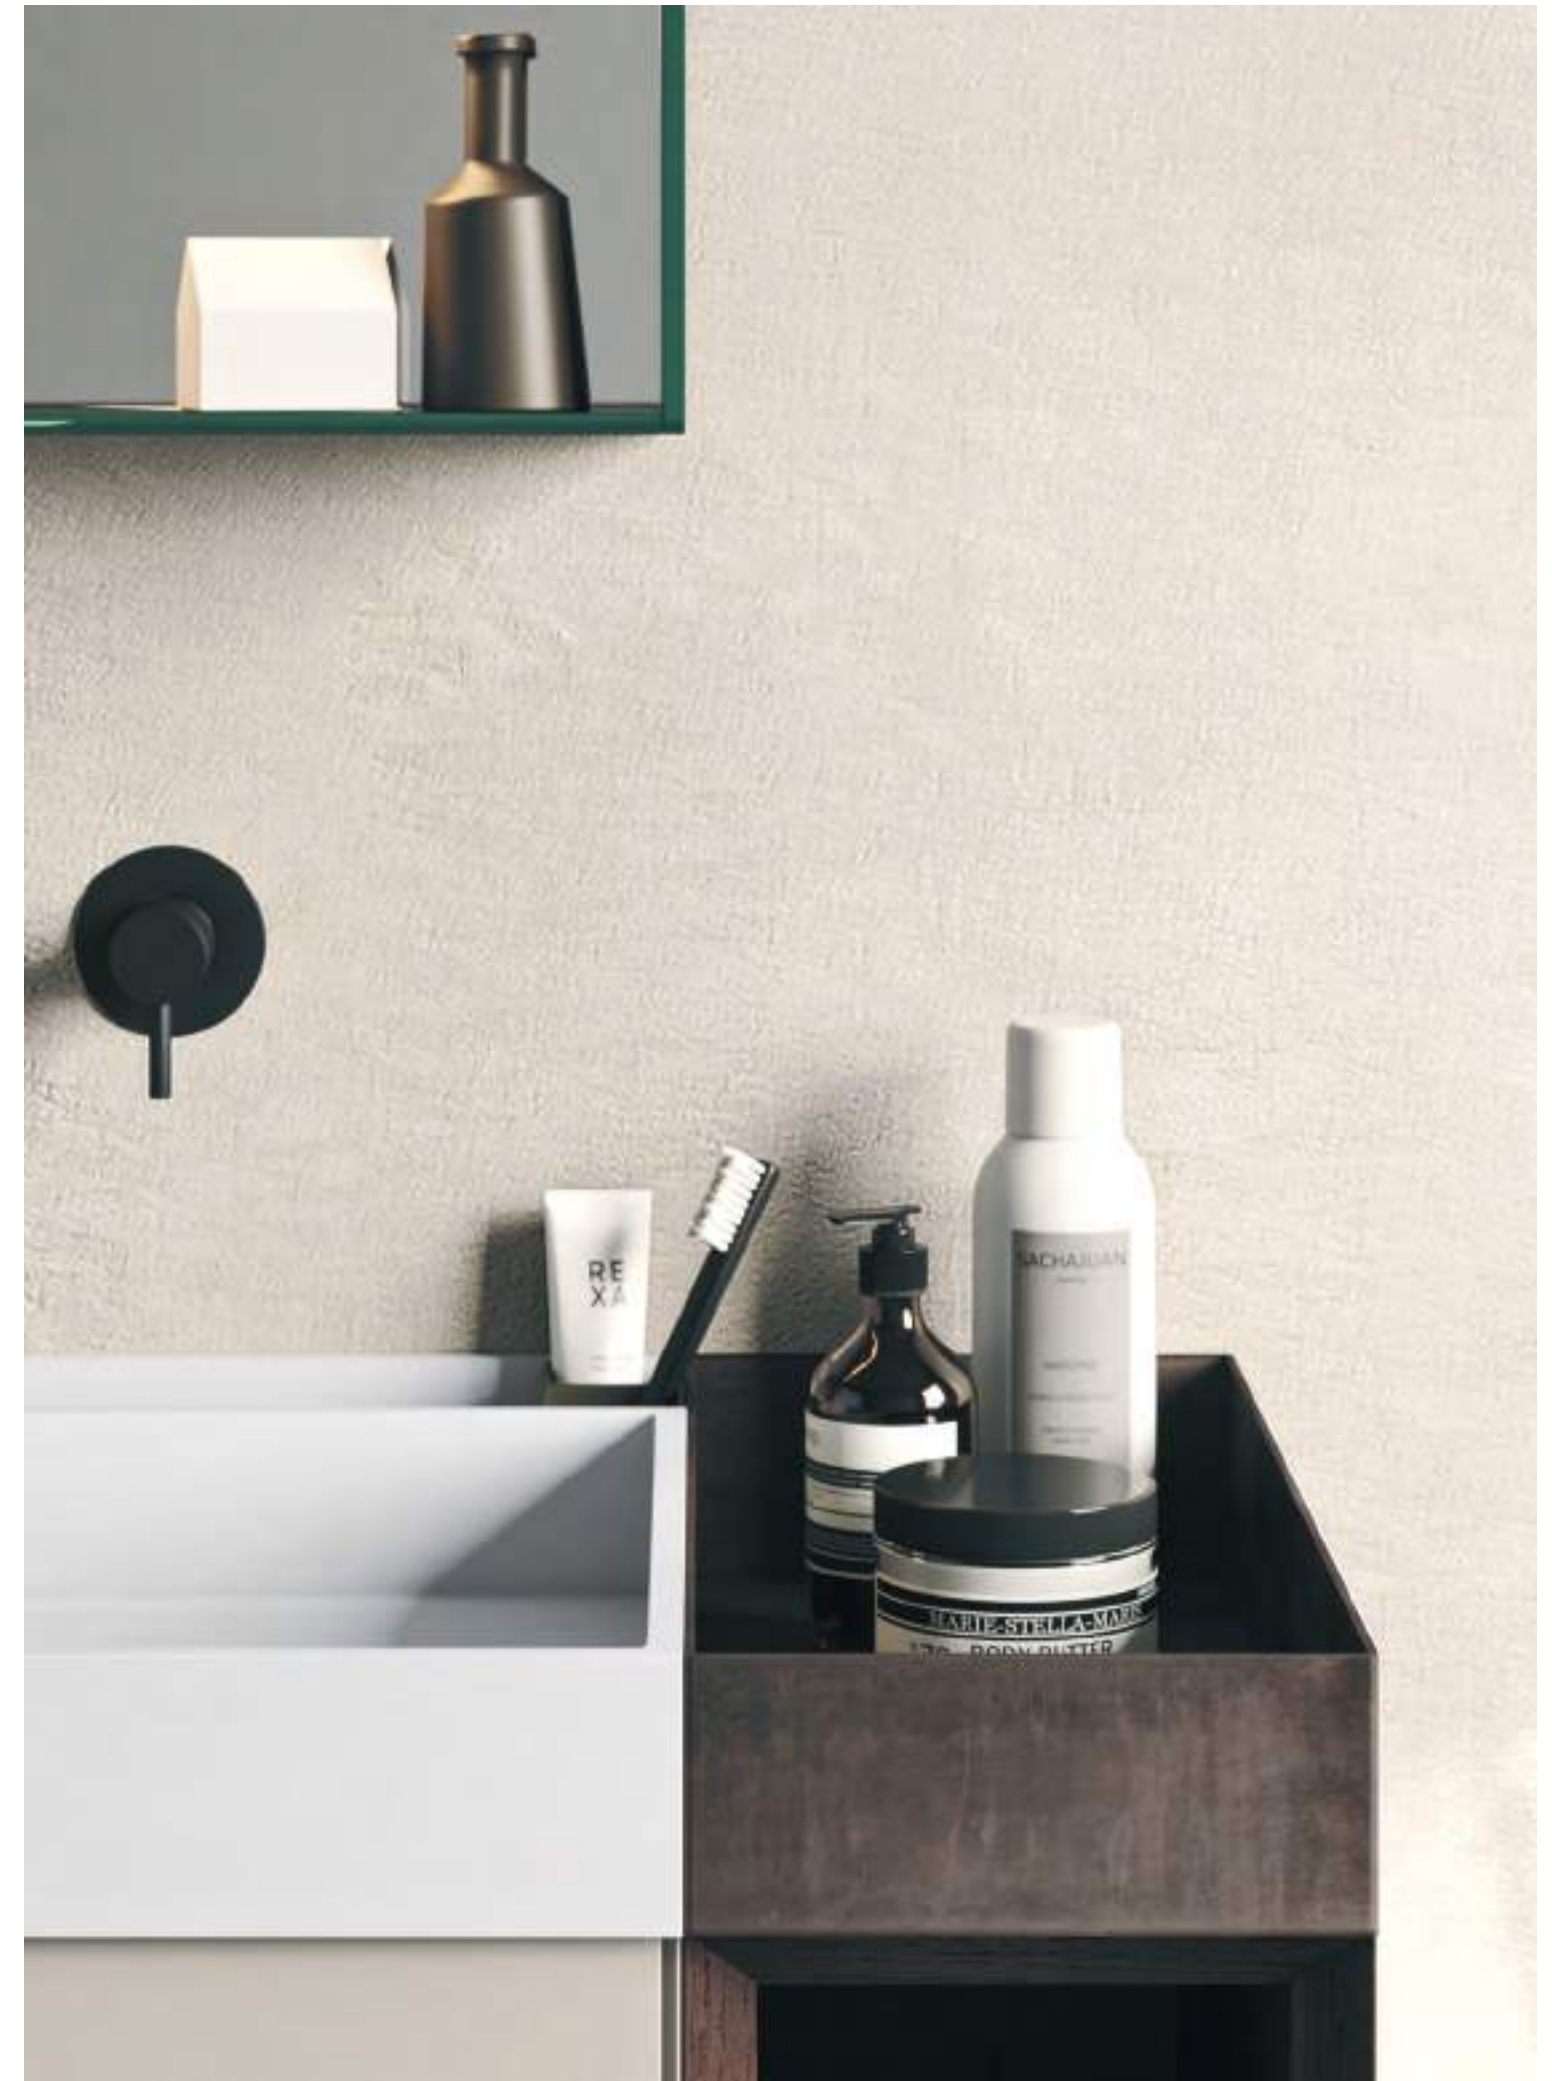

Meuble tiroir en laqué mat Zenzero, système d'ouverture push pull, 60x46x48H cm. Élément ouvert 20x46x48H cm en Rovere Bruno. Lavabo avec organisateur 60x46x8H cm en Korakril™ Blend et bac métallique 20x46x8H cm. Mitigeur Drop mural en finition noire. Etagère mural en métal 30x10x8H cm. Miroir Inside 60x10x70H cm avec cadre de rangement en verre double face. Lampe Nabila ronde suspendue en verre avec connexion en bronze

Schubladenschrank aus matt lackierte Zenzero, mit Push-Pull-Öffnungssystem, 60x46x48H cm. Öffnen Element 20x46x48H cm aus Rovere Bruno. Waschbecken mit Veranstalter 60x46x8H cm aus Korakril™ Blend und Metallfach 20x46x8H cm. Armatur Drop Schwarz ausführung. Metallwandhalter 30x10x8H cm. Spiegel Inside 60x10x70H cm mit Rahmen aus doppelseitigem Glas. Hängend Lampe Nabila Rund aus Glas mit bronze Verbindung.

Mueble con cajón, lacado mate Zenzero apertura push pull, 60x46x48H cm. Elemento abierto 20x46x48H cm en roble Bruno. Lavabo con organizador 60x46x8H cm en Korakril™ Blend y bandeja metálica 20x46x8H cm. Grifo Drop negro a pared. Estante a pared en metal 30x10x8H cm. Espejo Inside 60x10x70H cm con estructura realizada en vidrio de doble cara. Lámpara redonda suspendida Nabila en vidrio con conexión en bronce.