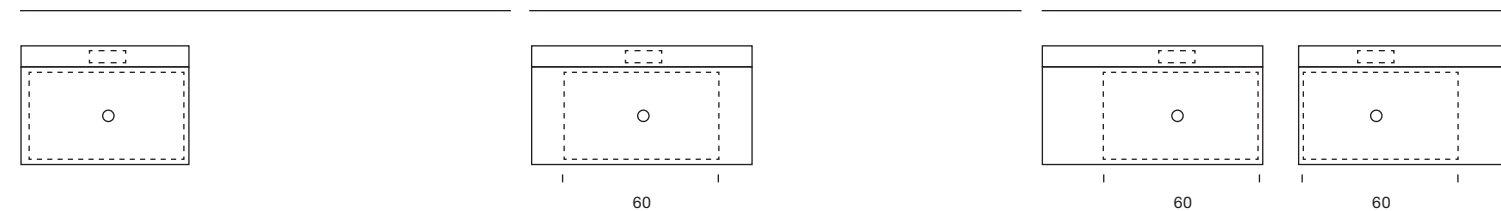

Korakril™ Blend

Larghezza | Width	60	Larghezza | Width	80-90-100-120-140	Larghezza | Width	70-80-90-100-120-140
Profondità | Depth	46	Profondità | Depth	46	Profondità | Depth	46
Altezza | Height	8	Altezza | Height	8	Altezza | Height	8

Appoggio
Over counter

Sospeso
Wall-hung

Optional: portarubinetto
Optional mixer support

Optional: vaschette lamiera abbinabili H8
solo su versione senza piano (pag. 147)

Optional: metal tray H8 only for basin
without top (page 147)

Korakril™ Blend
Ice White
Lamiera (tutti i colori) |
Metal (all colors available)