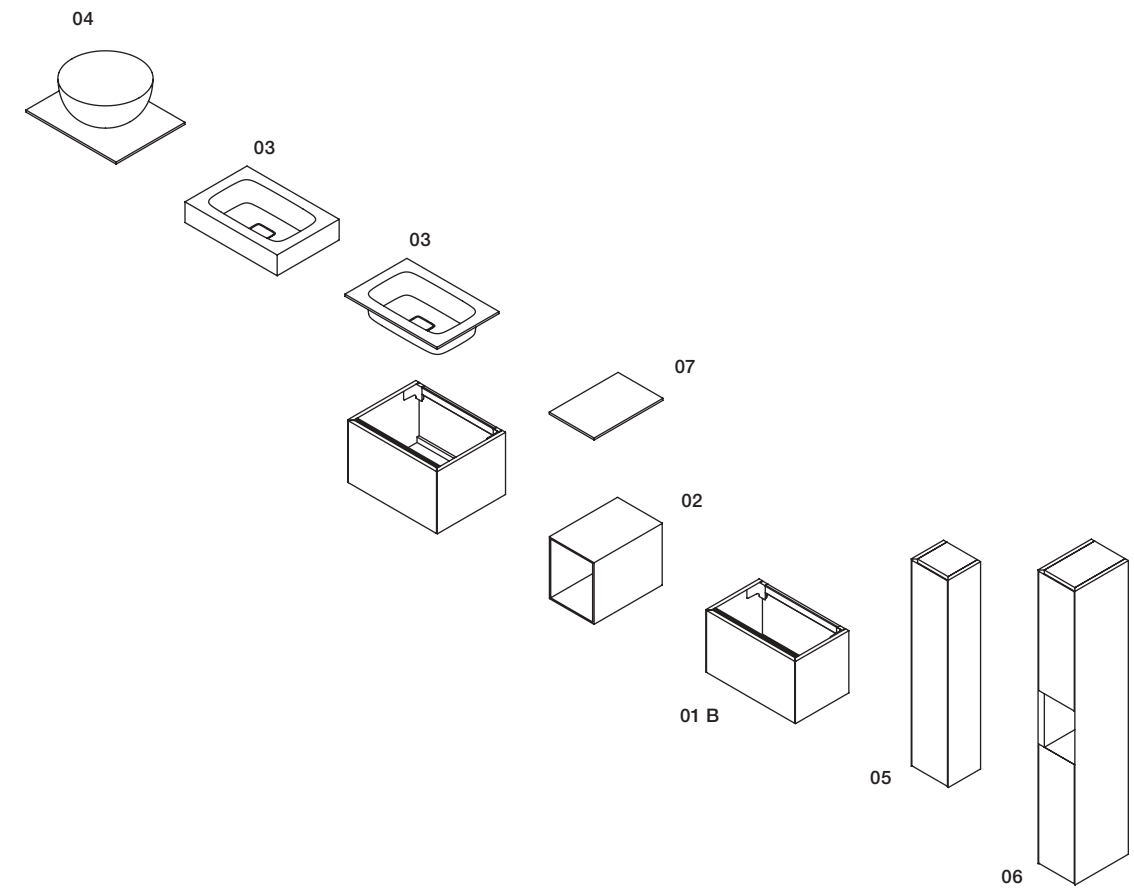

Compact Living P= 52 cm

- 01 A Basi | Units – P= 52
- 01 B Basi | Units – P= 36
- 02 Vani a giorno | Open elements
- 03 Top con lavabo integrato | Washbasin tops
- 04 Lavabi in appoggio | Over counter basins
- 05 Pensili | Wall units – P= 22
- 06 Colonne | Wall cabinets – P= 36
- 07 Top

Comp. 09 – 10

P= 52 cm

Modularità con basi di profondità 52cm

Modularity with 52cm units depth

Modularité avec meuble de 52 cm de profondeur

Baukastensystem für Schubladen mit Tiefe 52 cm

Modularidad psts vanidades de 52 cm de profundidad