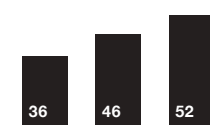

Basi

Units | Meubles | Schranken | Muebles

Tutte le basi possono avere apertura gola e push pull
All units can have push-pull and grip recess opening systems

Base | Unit

Larghezza | Width

Profondità | Depth