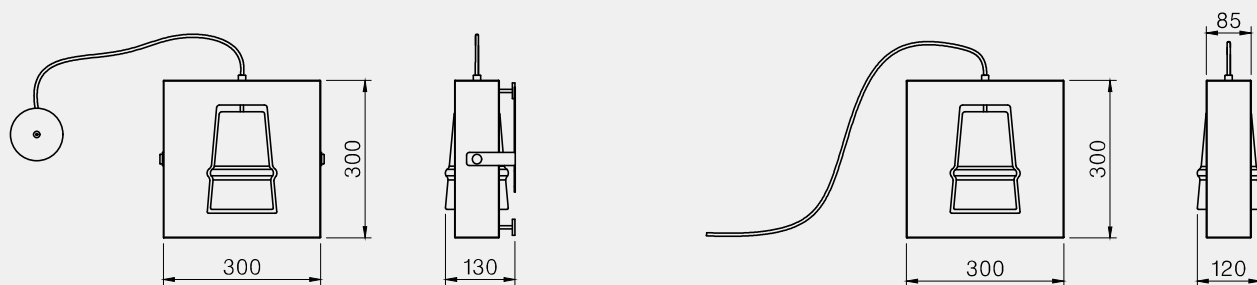

Belle d'I 20 Empreinte AB60

Technical details of
BELLE D'I 20 EMPREINTE

**BELLE D'I 20 EMPREINTE AB60**

IP20 E14 led 4w
 2700K 350lm

BELLE D'I 20 EMPREINTE PS01

IP20 E14 led 4w
 2700K 350lm