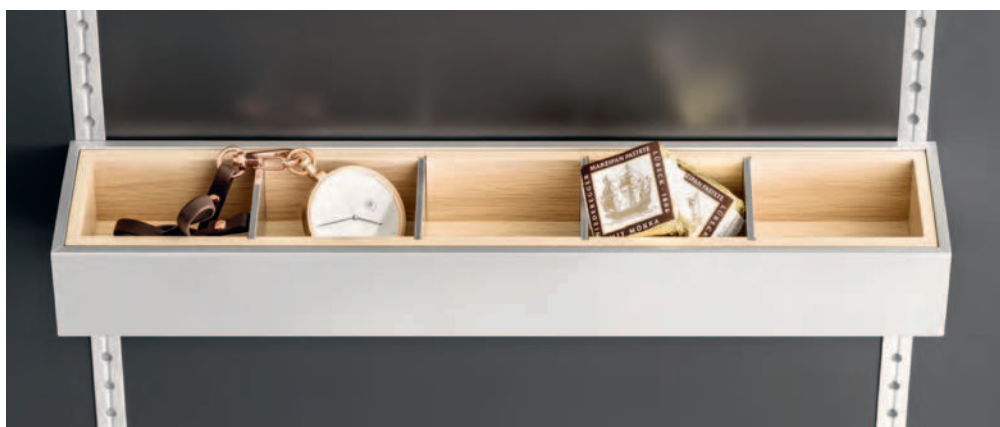

SIEMATIC MULTIMATIC ALLUMINIO

COSÌ RIORDINARE DIVENTA PIÙ PIACEVOLE

Con *MultiMatic alluminio*, la filosofia di design delle attrezzature interne *SieMatic* alluminio per cassetti ed estraibili viene trasferita in modo coerente in colonne, pensili e basi. L'esclusivo sistema di attrezzatura interna *SieMatic*, altamente flessibile, offre lo stesso piacere estetico che si origina dall'elegante combinazione di pregiato alluminio, legni nobili e raffinata porcellana, ma anche molte nuove funzioni perfezionate. Perché ogni dettaglio è stato ripensato e ridefinito.