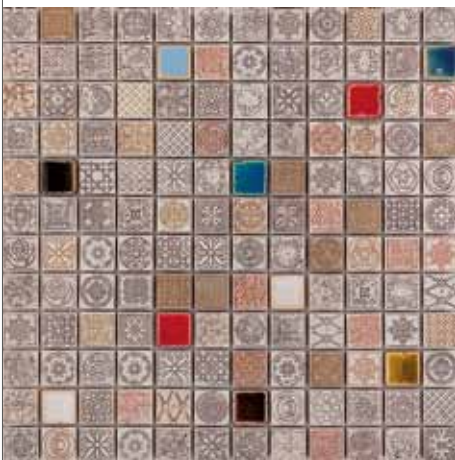

STAMP
mix caramel