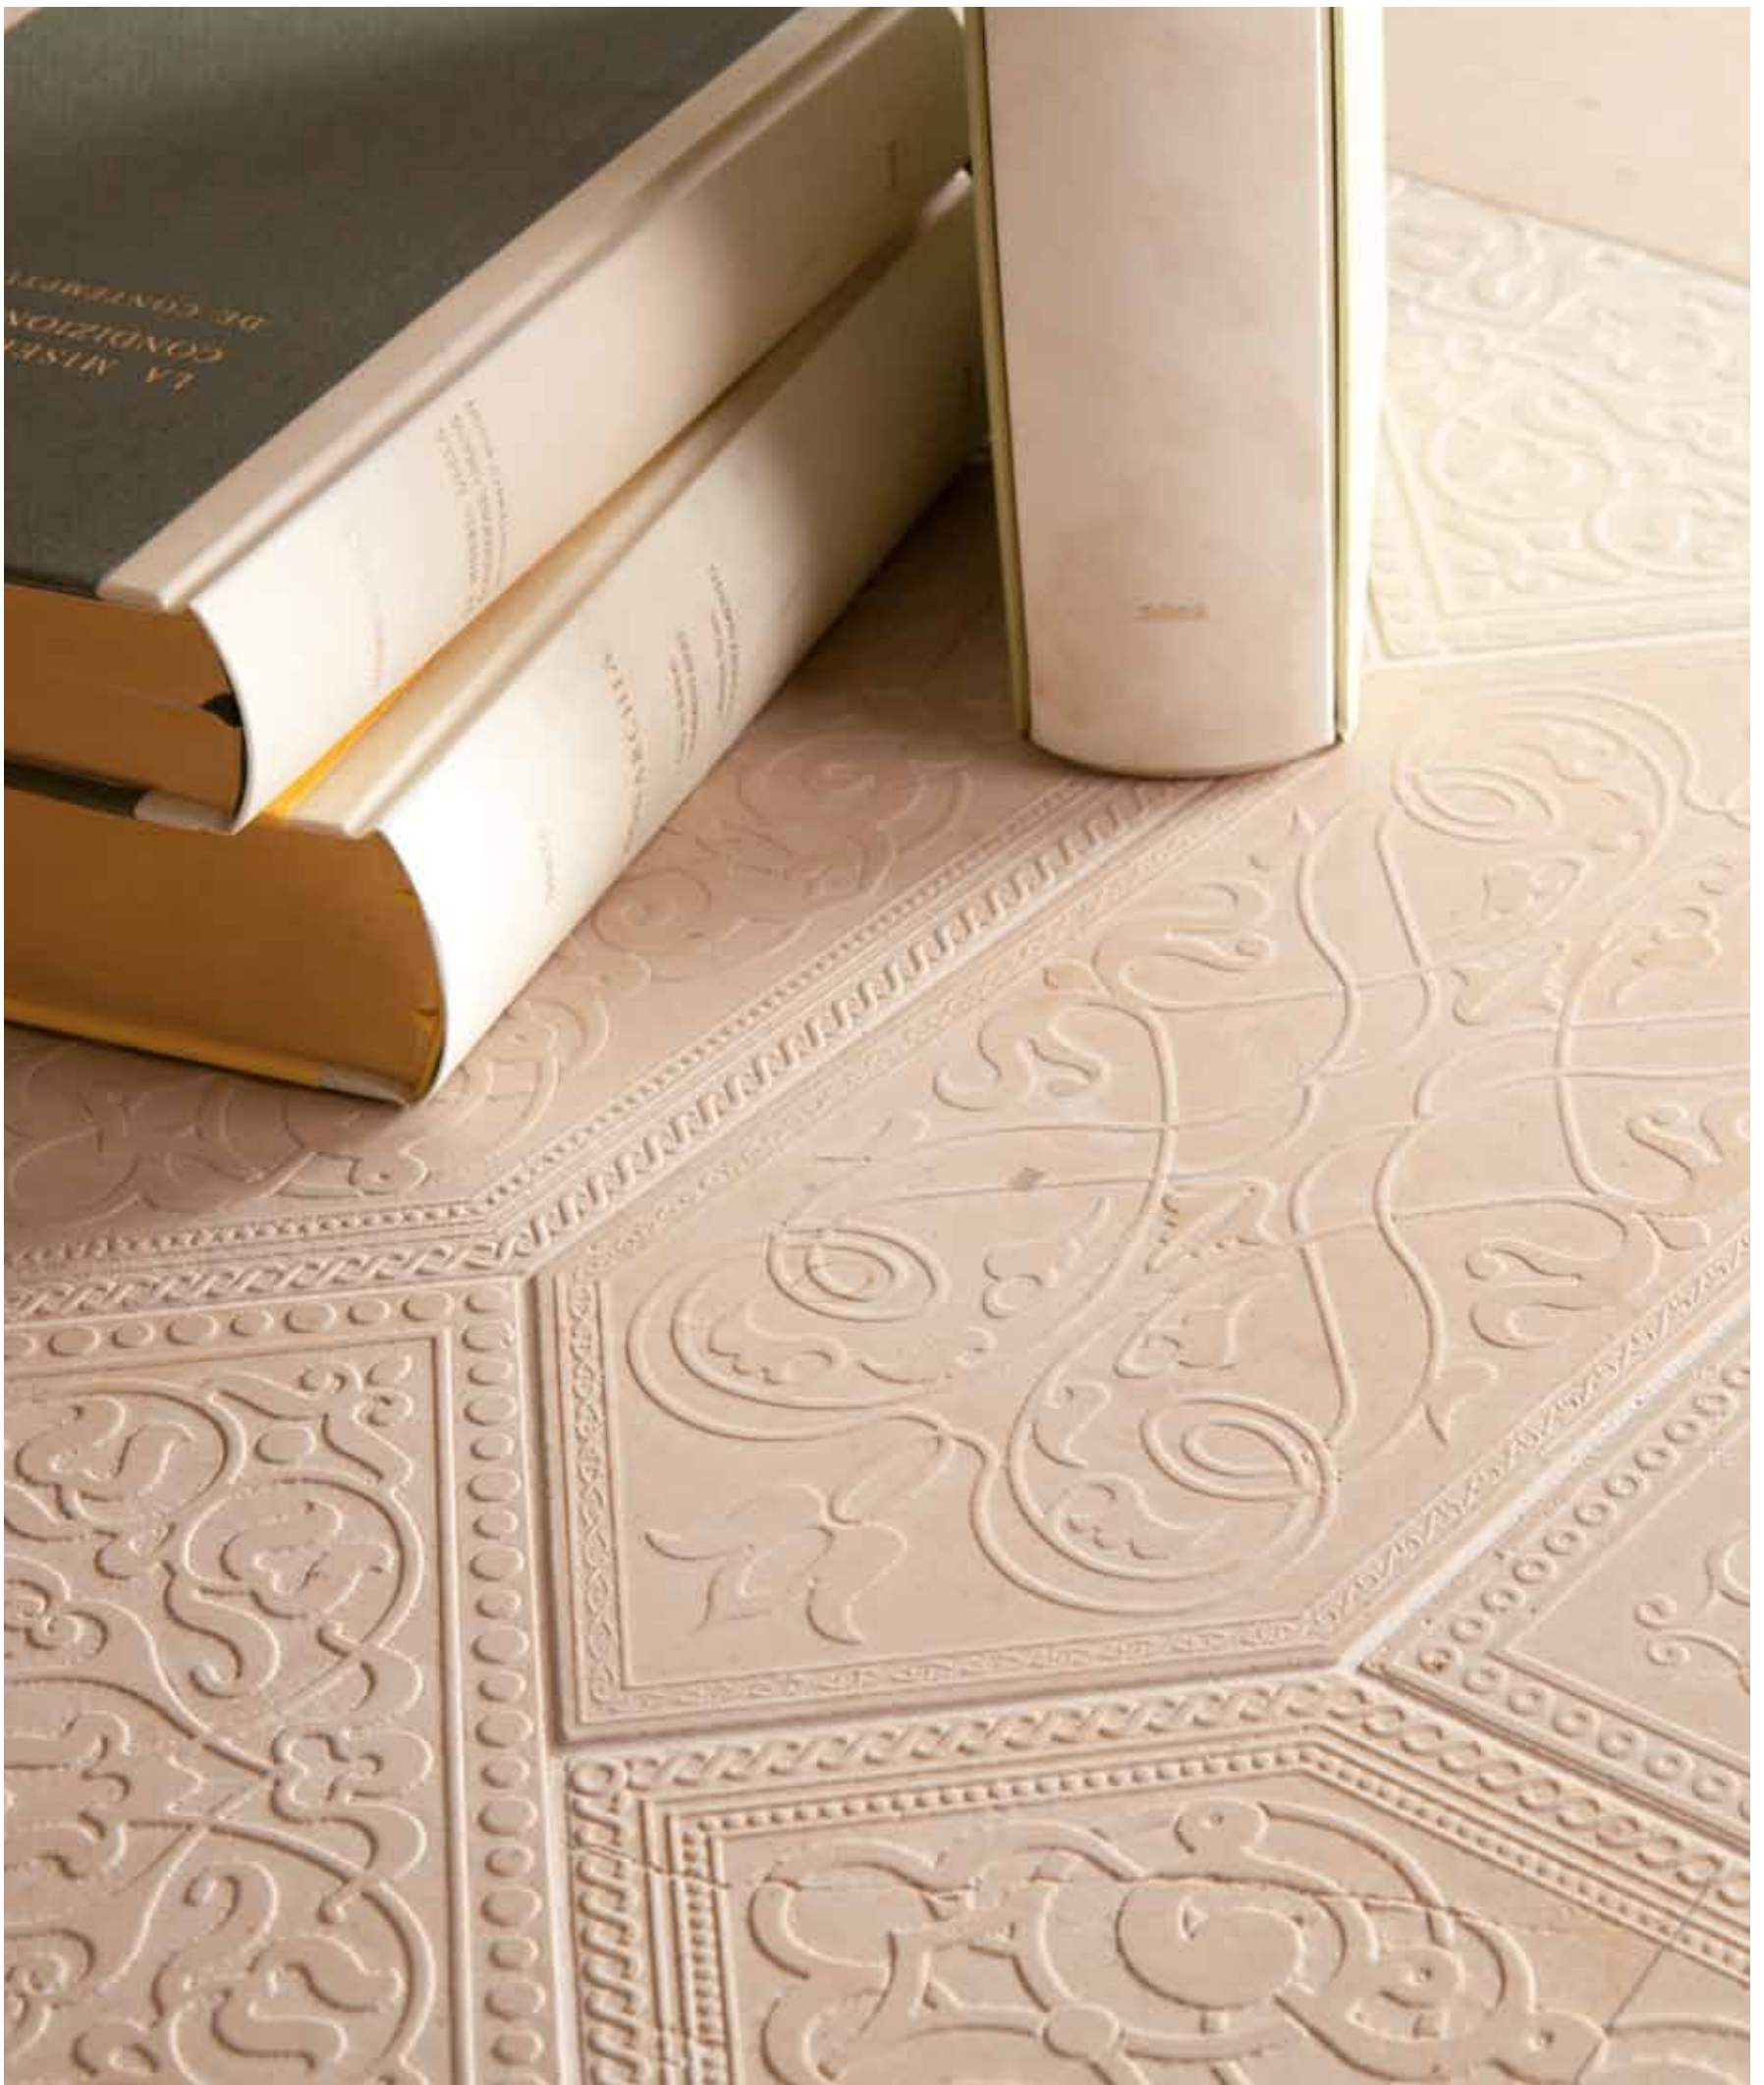

Ari 305 - old silver
modulo cm 30,5 x 30,5 x 1
tile 12" x 12" x 0,4"

Ari 305 GF
modulo cm 30,5 x 30,5 x 1
tile 12" x 12" x 0,4"