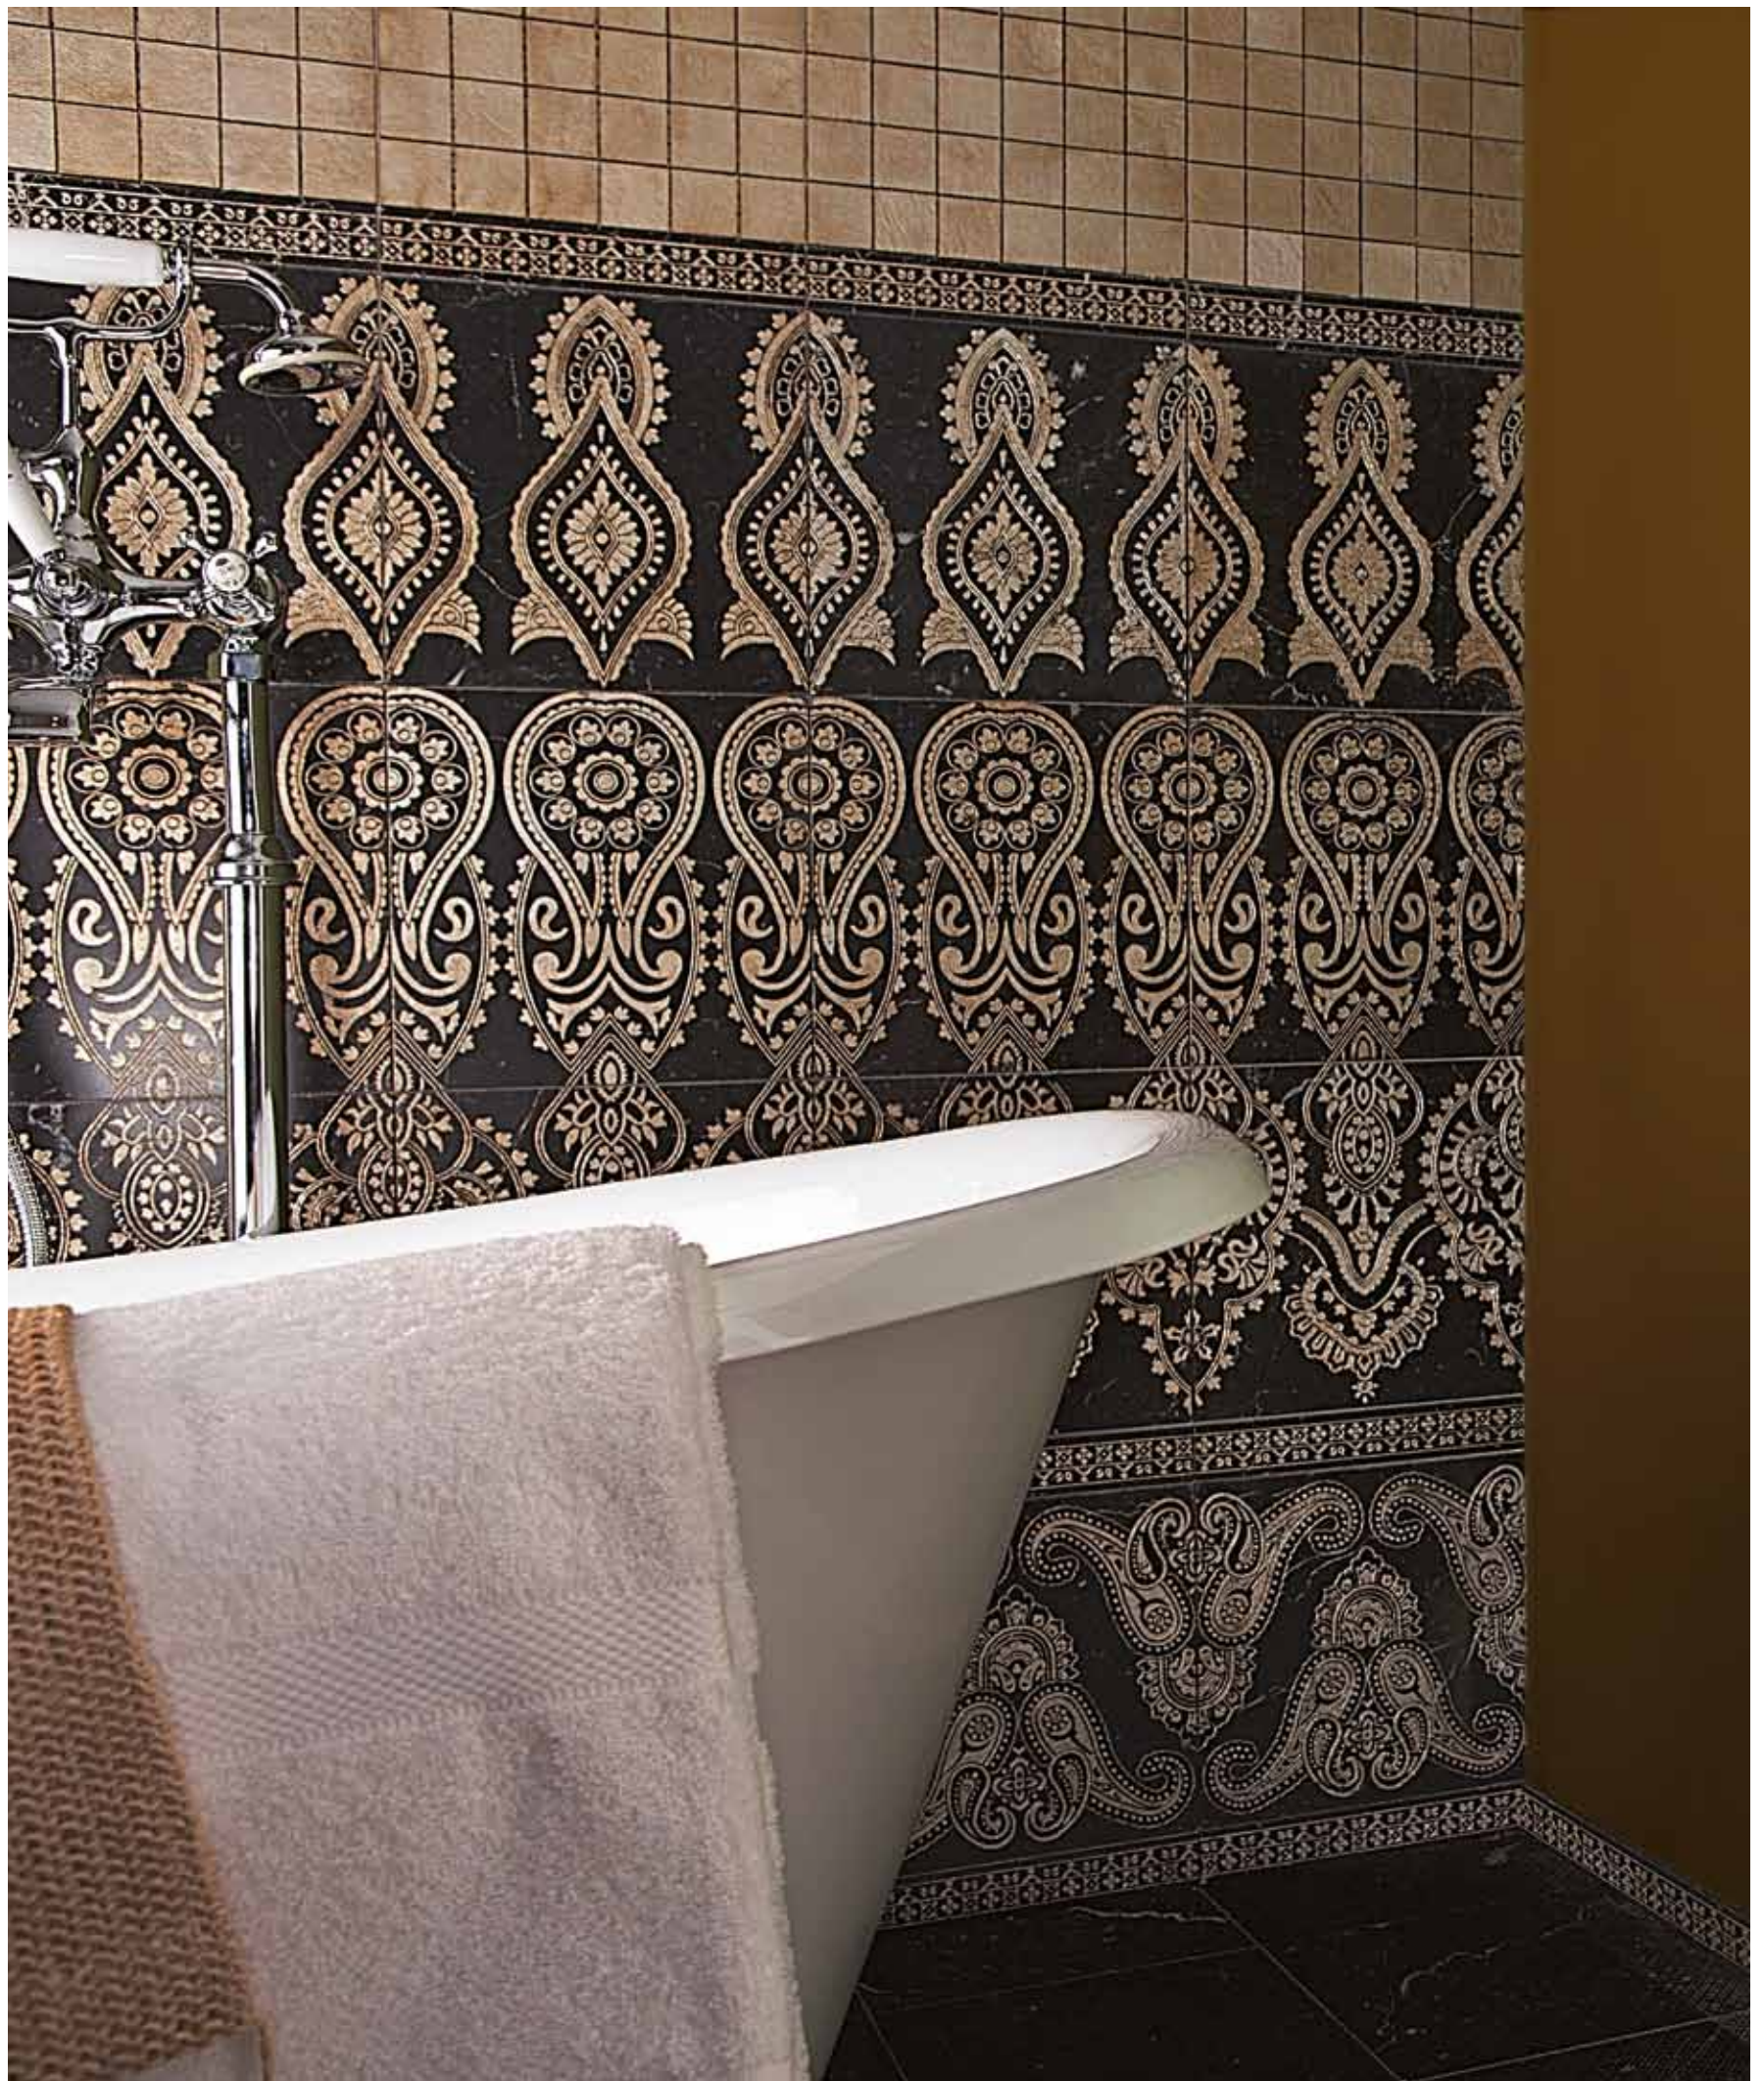

CL calacatta

TR trani

TVC travertino chiaro

BP bianco perlino

CHARME

Segni unici
dal fascino eterno.

*Exclusive signs
of eternal charm.*

LITHOS
MOSAICO
ITALIA