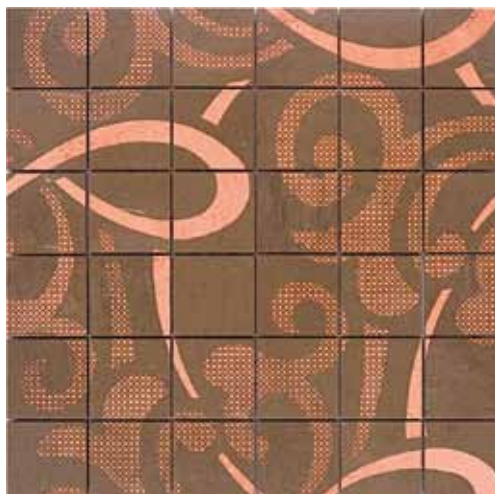

Kimberly 50 GF - copper
foglio cm 30,5 x 30,5 - tessera cm 4,8 x 4,8 x 1
sheet 12" x 12" - tessera 1,9" x 1,9" x 0,4"