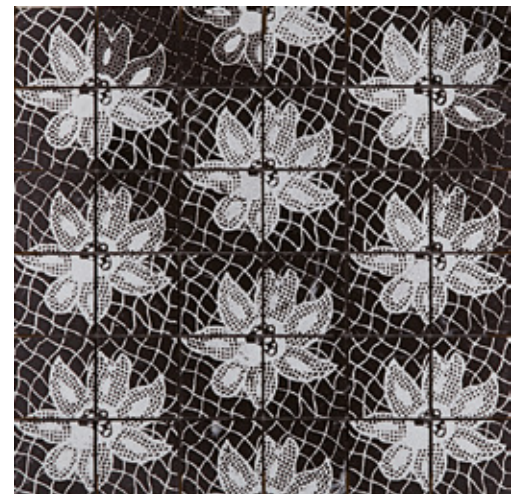

Romantic 50 NERO - silver
foglio cm 30,5 x 30,5 - tessera cm 4,8 x 4,8 x 1
sheet 12" x 12" - tessera 1,9" x 1,9" x 0,4"