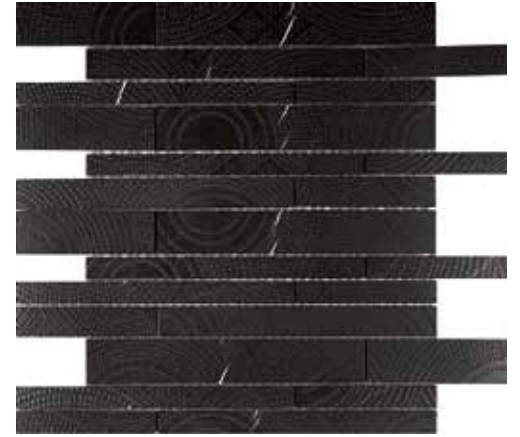

Stilo GEO - NERO
foglio cm 28,8x29,5 tessere cm 1,5x9,5x1-1,5x19x1-
2x9,5x1-2x19x1-3x9,5x1-3x19x1
sheet 11,3"x11,6" -tesserae 0,6"x3,7"x0,4"-0,6"x7,5"x0,4"
0,8"x3,7"x0,4"-0,8"x7,5"x0,4"-1,2"x3,7"x0,4"-1,2"x7,5"x0,4"