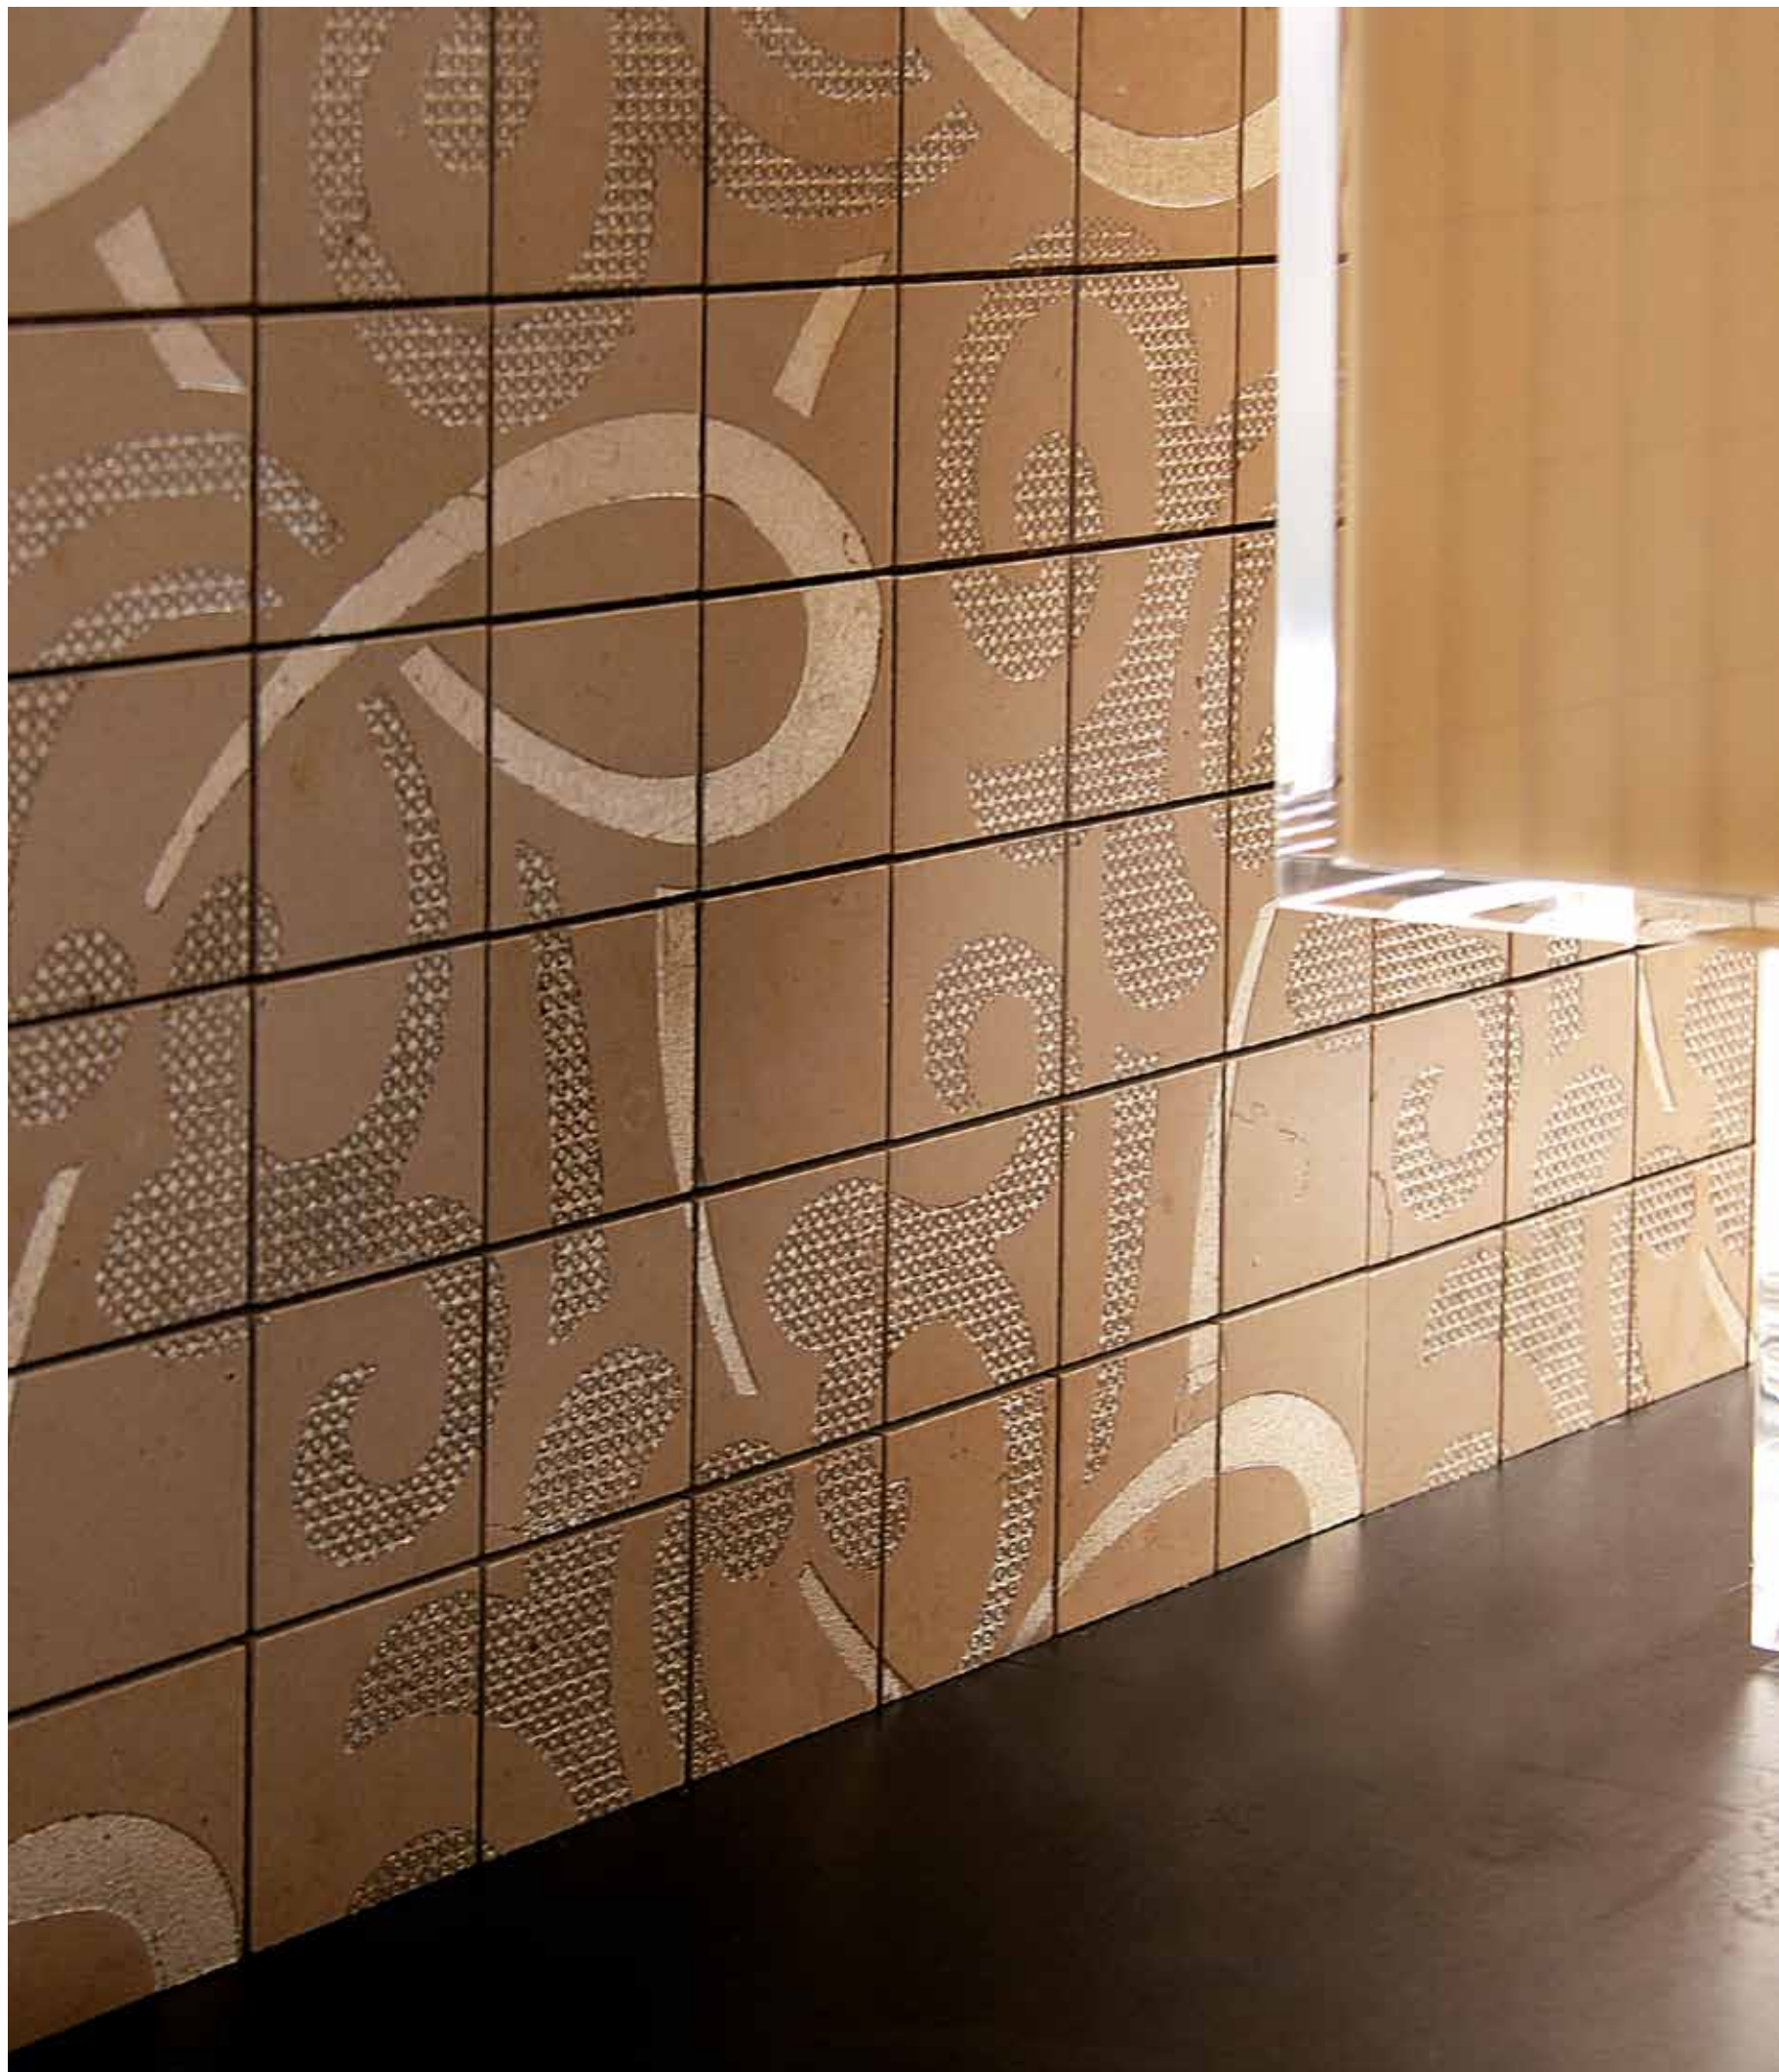

Kimberly

Kimberly 50 TR - gold
foglio cm 30,5 x 30,5 - tessera cm 4,8 x 4,8 x 1
sheet 12" x 12" - tessera 1,9" x 1,9" x 0,4"

Kimberly 50 GF - gold
foglio cm 30,5 x 30,5 - tessera cm 4,8 x 4,8 x 1
sheet 12" x 12" - tessera 1,9" x 1,9" x 0,4"