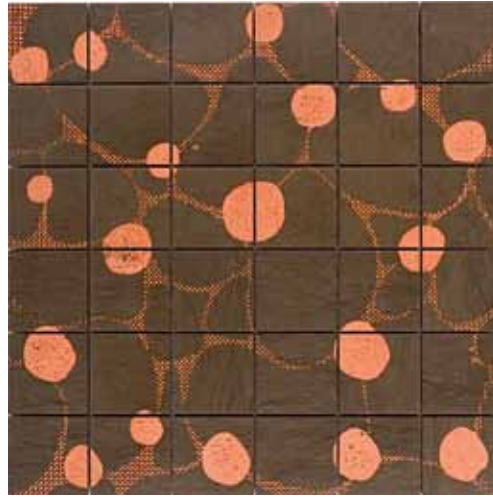

Atollo 50 GF - copper
foglio cm 30,5 x 30,5 - tessera cm 4,8 x 4,8 x 1
sheet 12" x 12" - tessera 1,9" x 1,9" x 0,4"