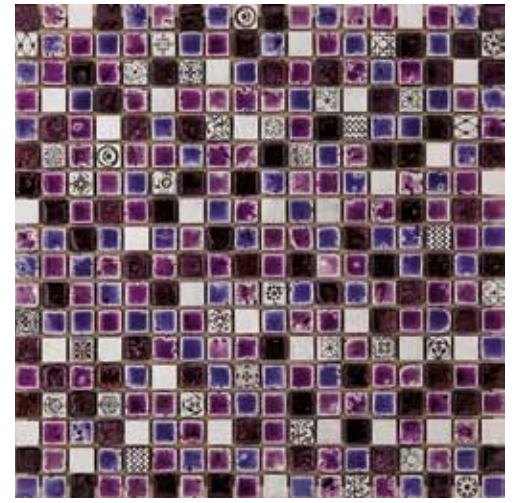

Konè 15
foglio cm 29,6 x 29,6 - tessera cm 1,5 x 1,5 x 1
sheet 11,6" x 11,6" - tessera 0,6" x 0,6" x 0,4"