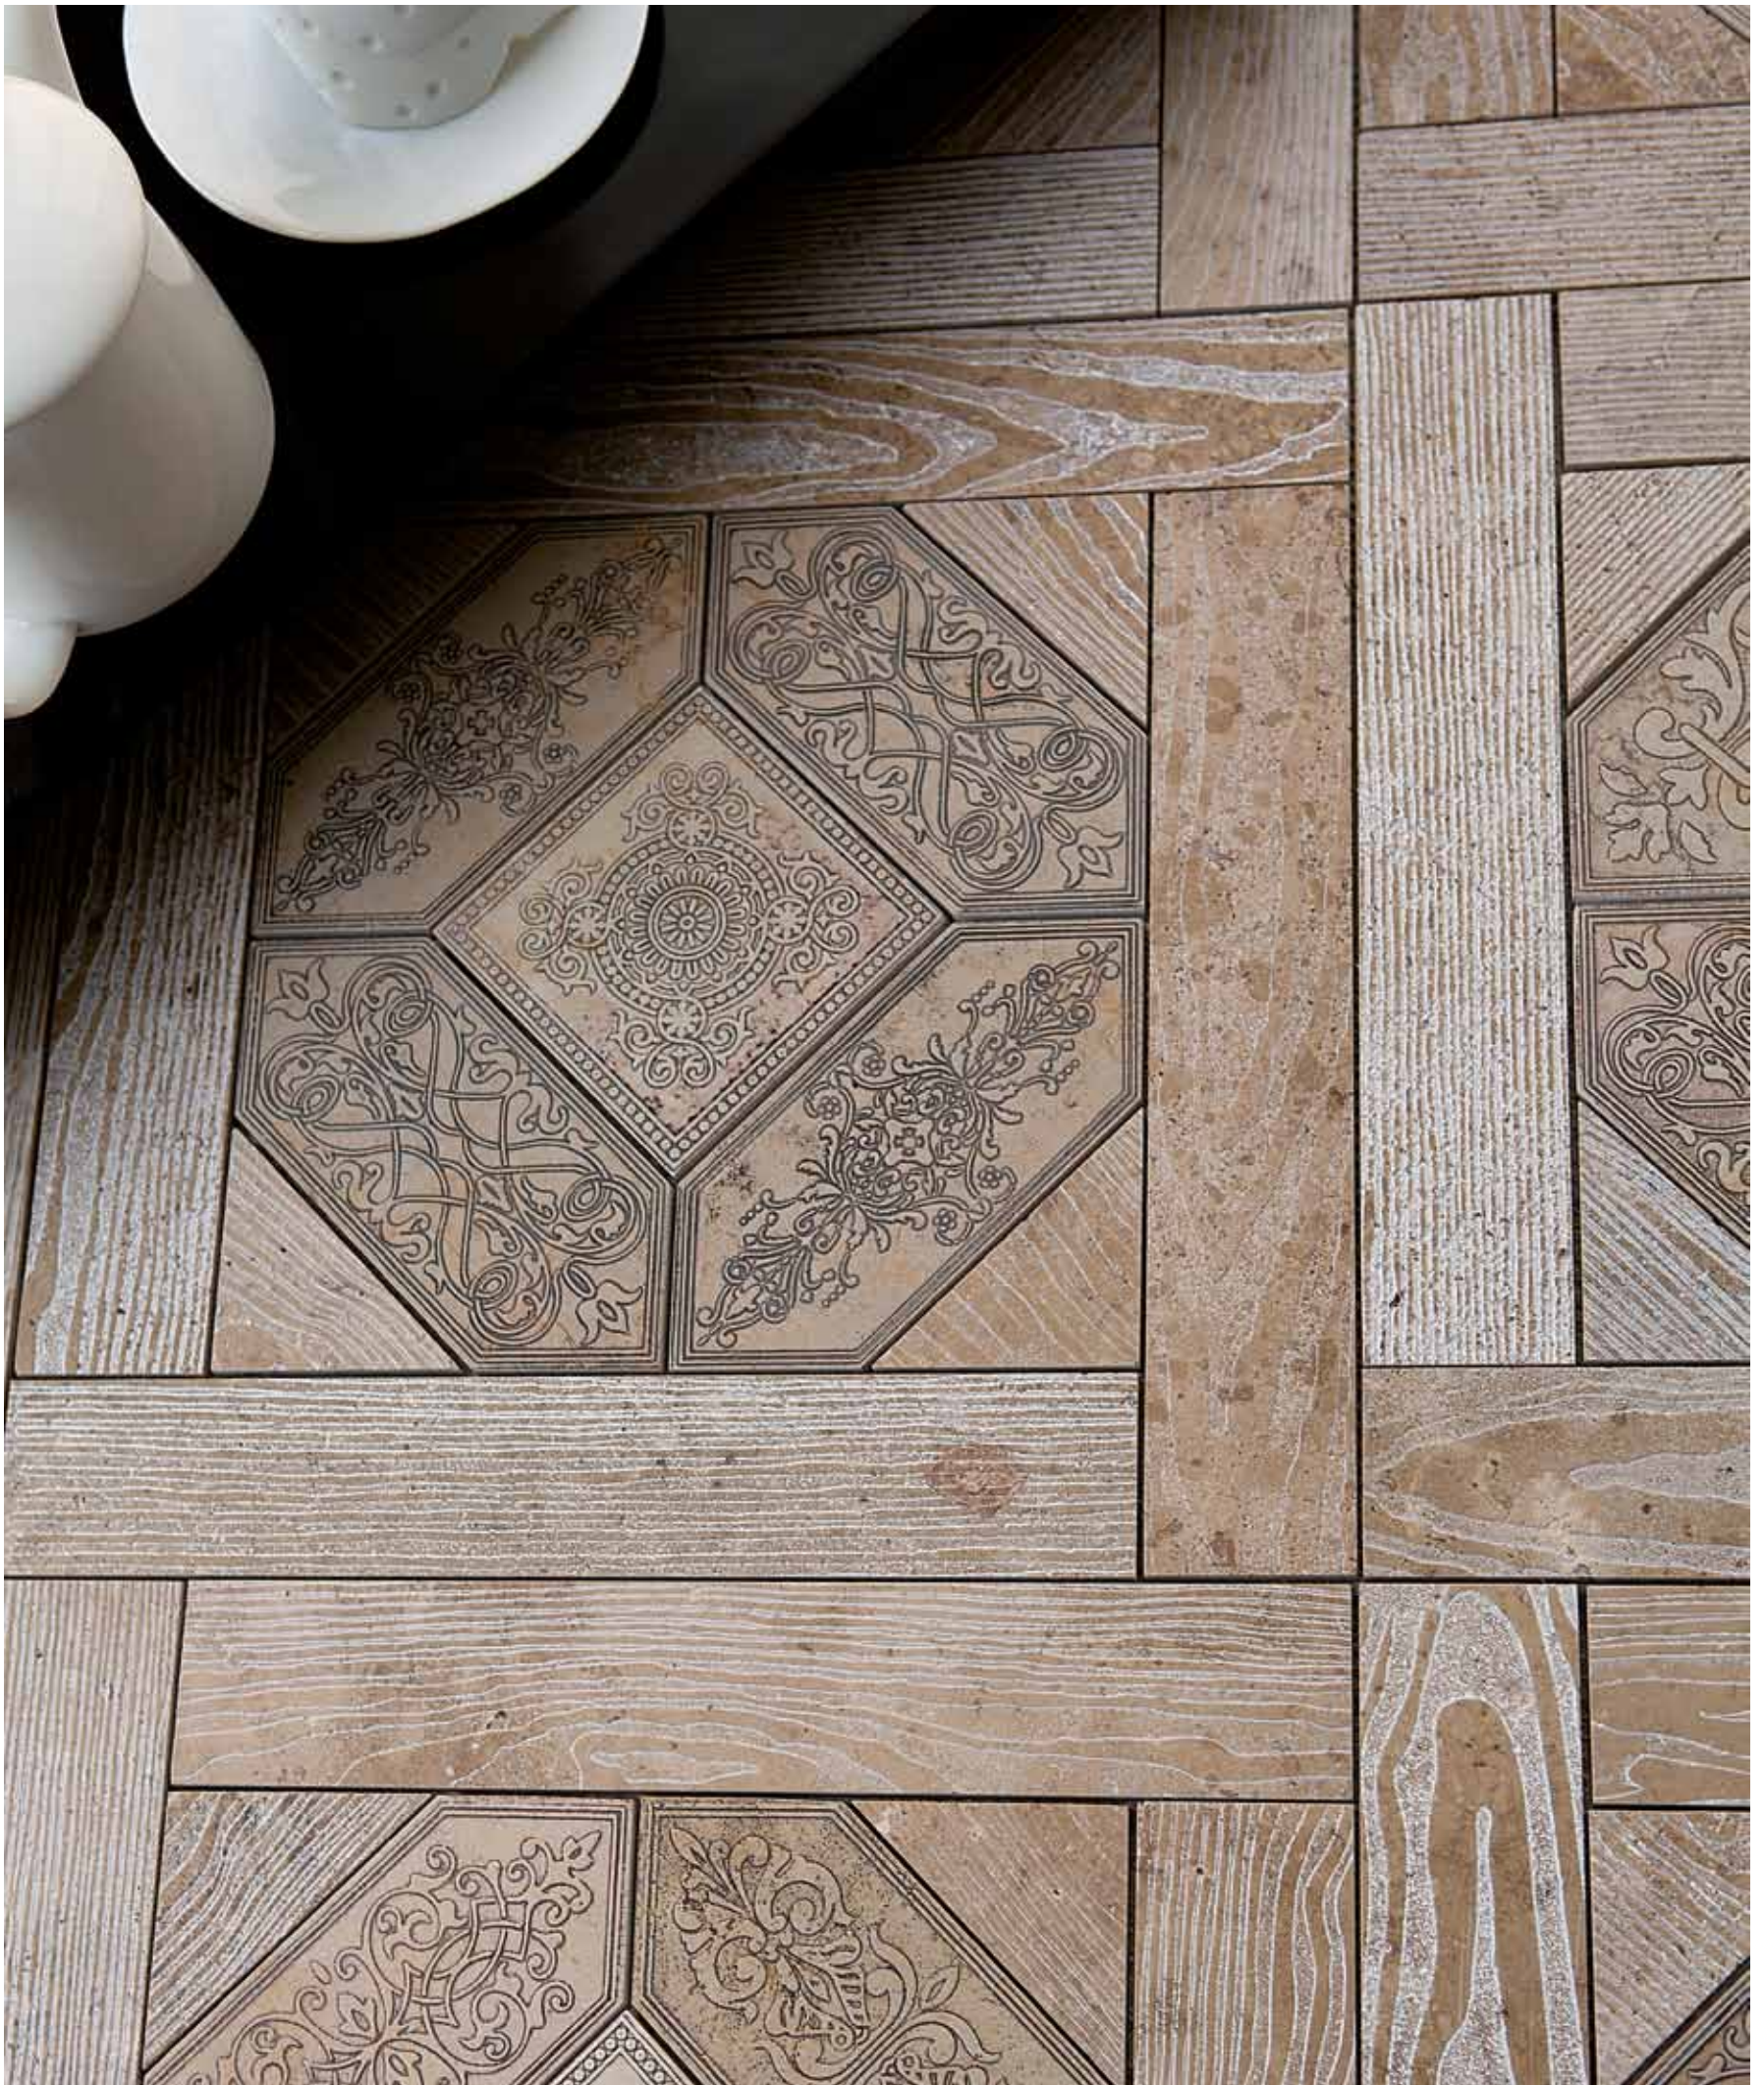

triangolo / triangle
cm 4,5 x 9,4 x 1
1,8" x 3,7" x 0,4"

Quadrotta 2

Quadrotta 2A 330
TVN - celeste / TVC - seppia

Quadrotta 2B 330
TVN - bianco / GR - seppia

Quadrotta 2C 330
TVC - bianco / TVC - seppia

Quadrotta 2D 330
TVC - seppia / TVN - seppia