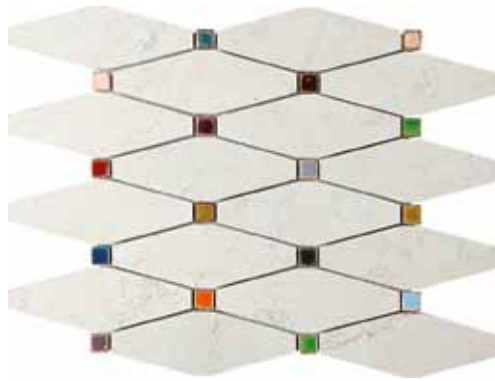

Longoctagon Grande

BP / CGL 15 mix
foglio cm 32 x 26,8
tessere 4,8 x 14,3 x 1 - 1,5 x 1,5 x 1
sheet 12,6" x 10,5"
tesserae 1,9" x 5,6" x 0,4" - 0,6" x 0,6" x 0,4"