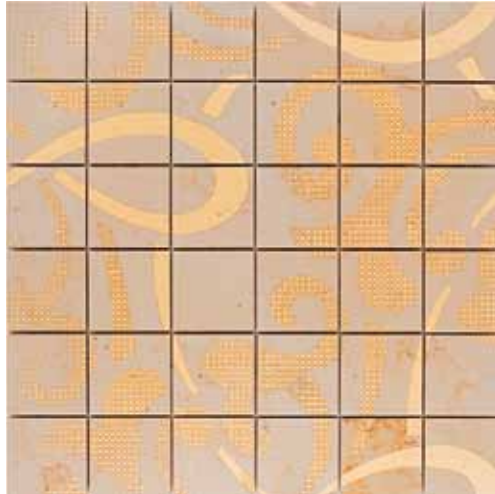

Kimberly

Kimberly 50 TR - gold
foglio cm 30,5 x 30,5 - tessera cm 4,8 x 4,8 x 1
sheet 12" x 12" - tessera 1,9" x 1,9" x 0,4"