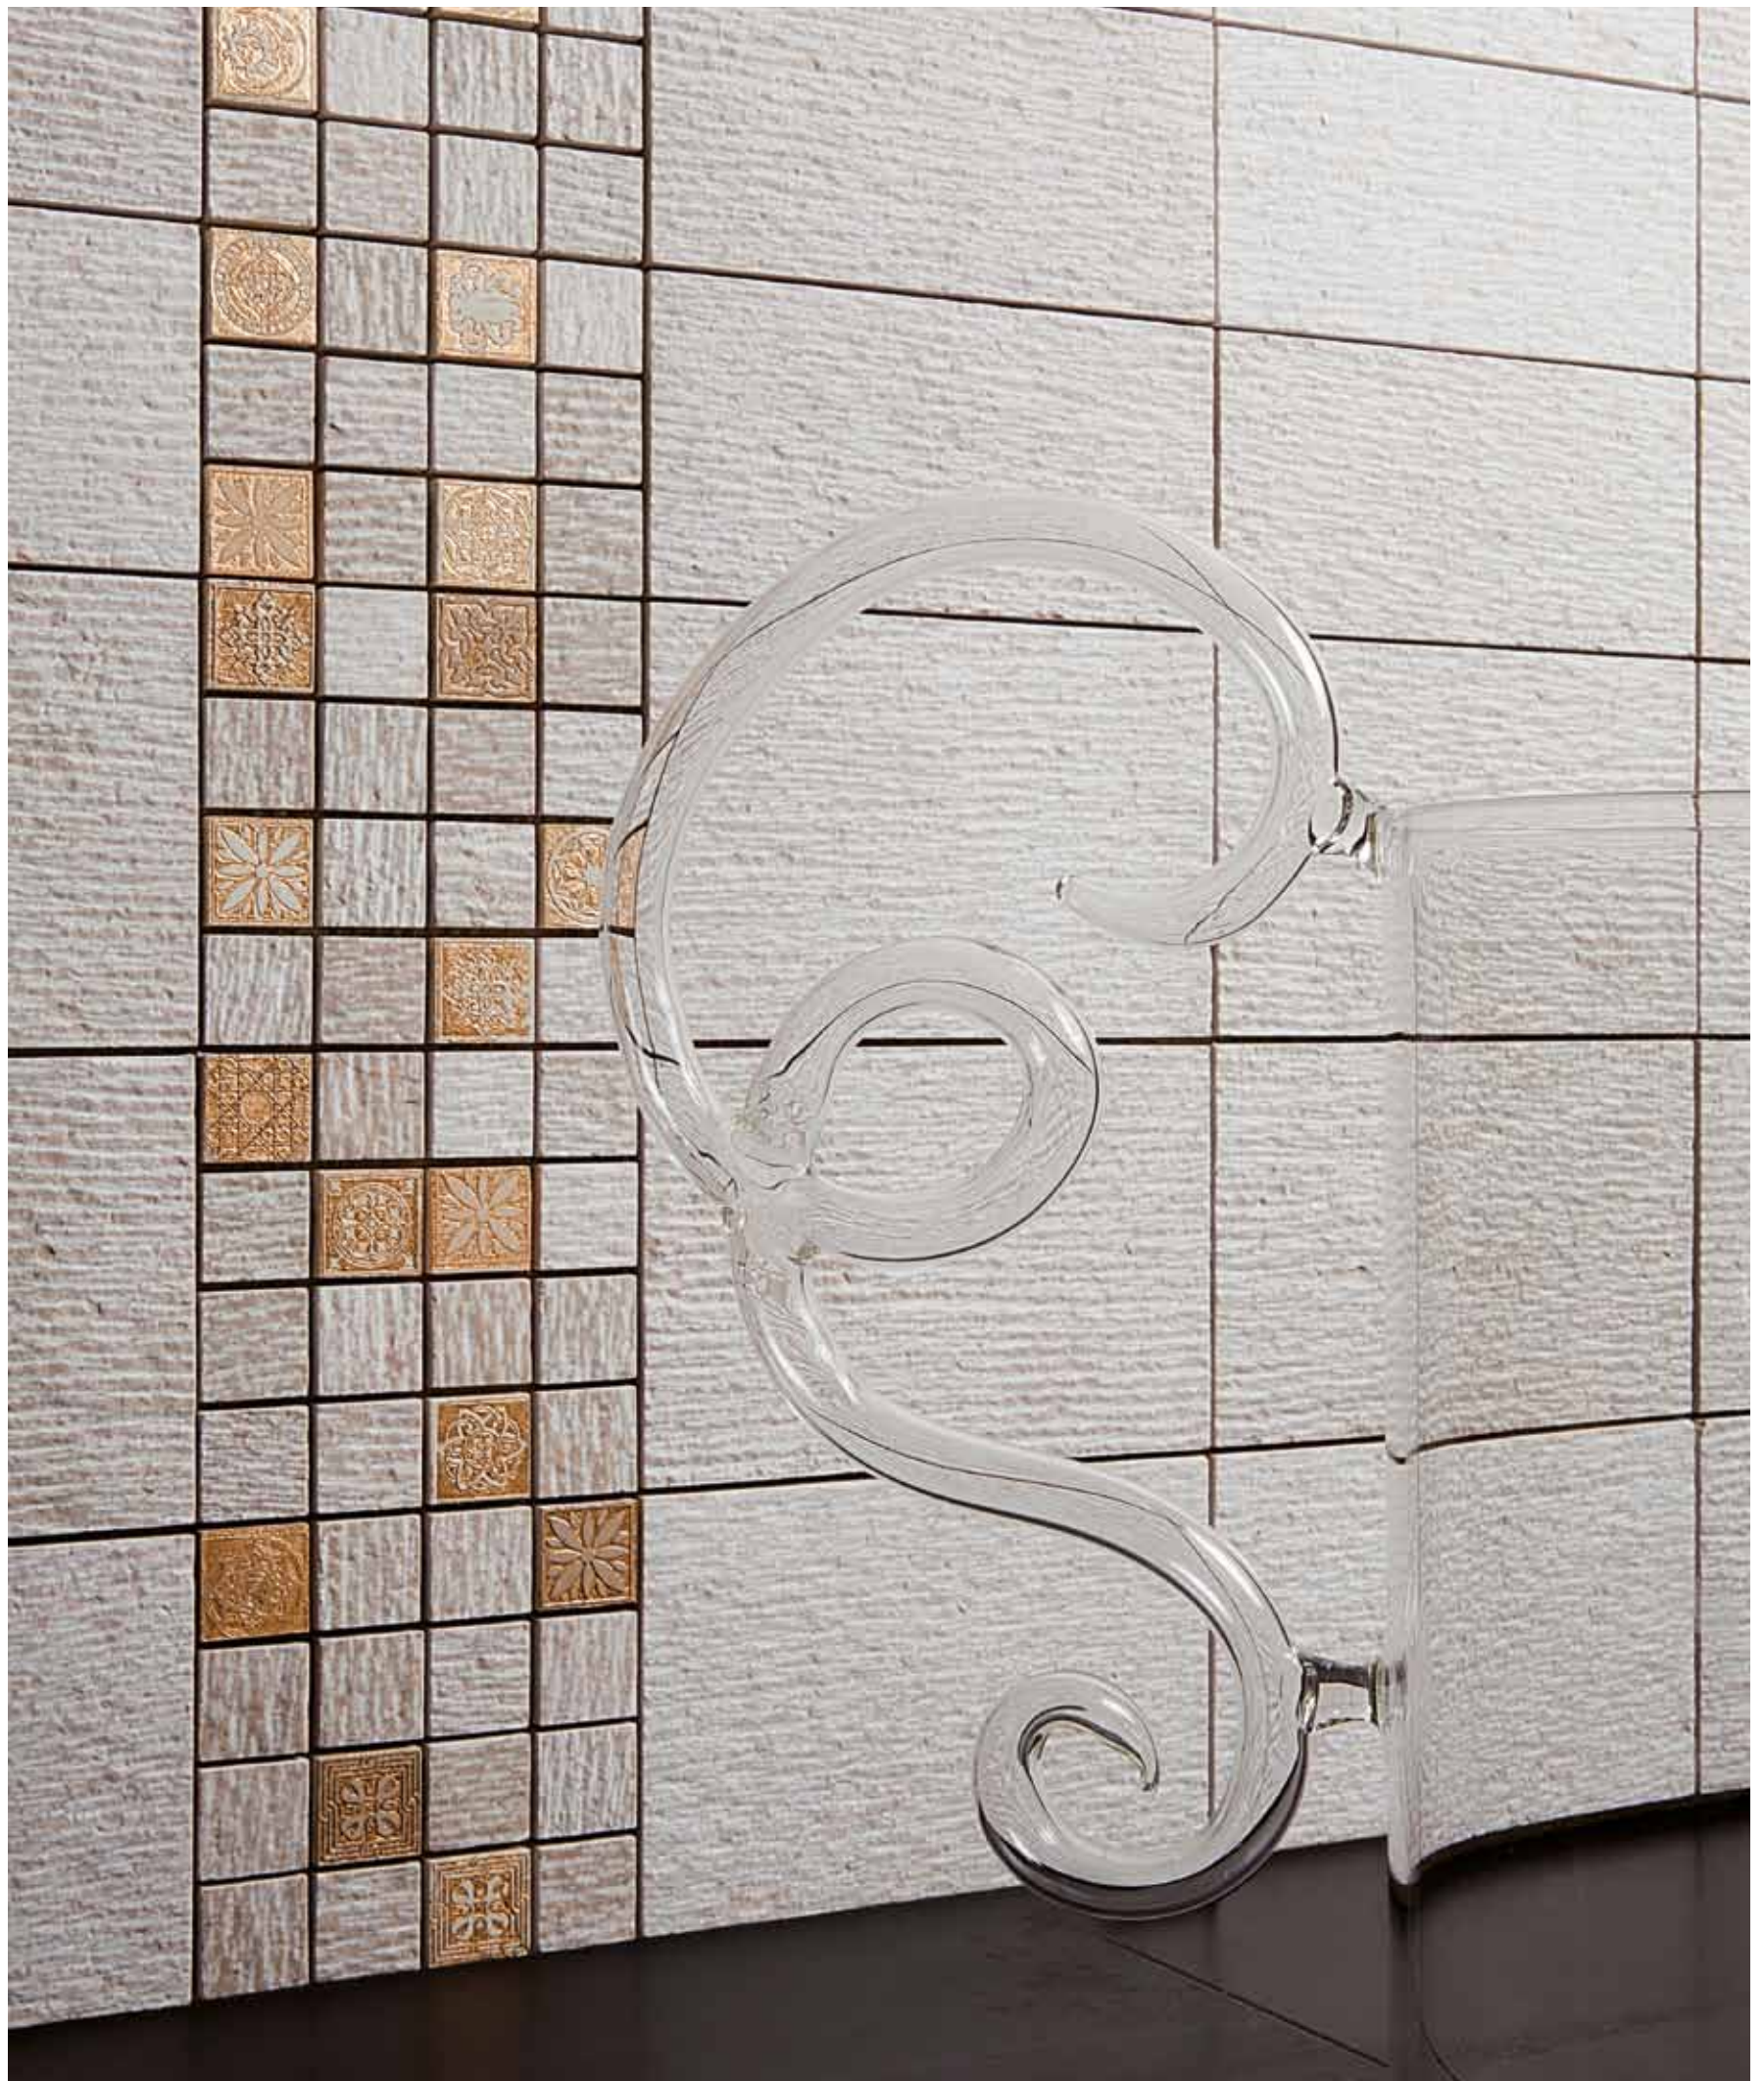

GRAFFIO

Superfici che evidenziano il carattere autentico ed originale della materia.

The surfaces exalt the authenticity and the originality of the material.

LITHOS
MOSAICO
ITALIA

Graffio TR

Stamp 25 TR - gold
dimensioni cm 2,5 x 2,5 x 1
sizes 1" x 1" x 0,4"