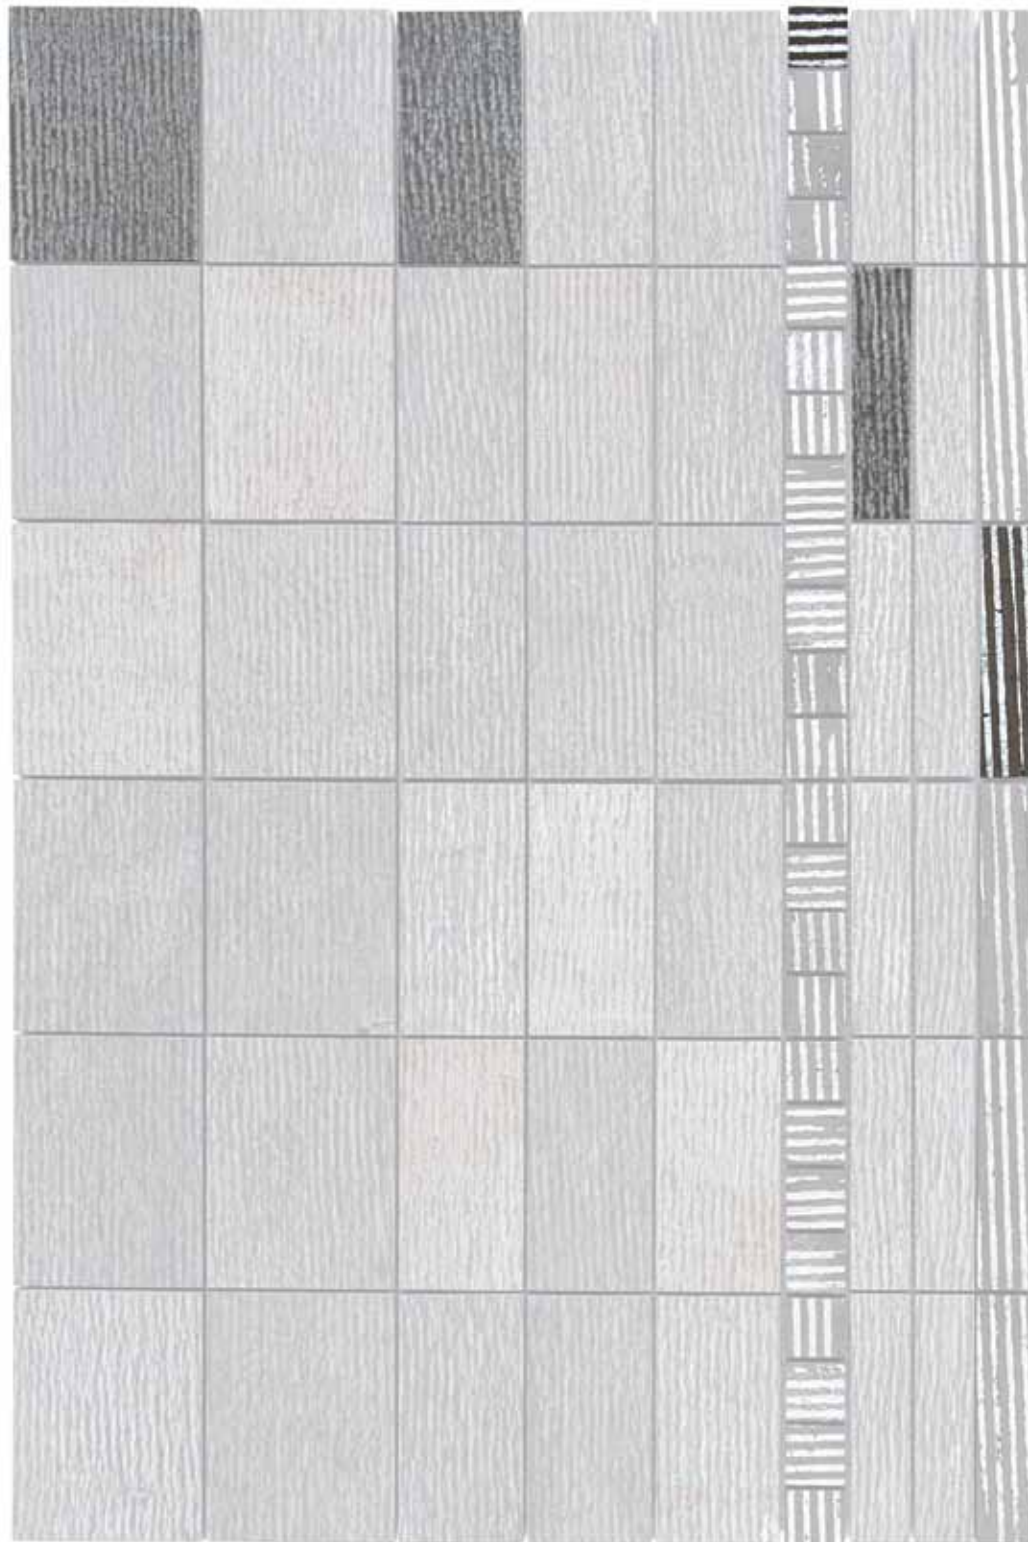

Graffio GF

Graffio 7,5 x 10 GF
dimensioni cm 7,5 x 10 x 1
sizes 2,9" x 3,9" x 0,4"

Graffio 4,8 x 10 GF
dimensioni cm 4,8 x 10 x 1
sizes 1,9" x 3,9" x 0,4"

Tratto 25 GF - silver
dimensioni cm 2,5 x 2,5 x 1
sizes 1" x 1" x 0,4"

Graffio 2,5 x 10 GF
dimensioni cm 2,5 x 10 x 1
sizes 1" x 3,9" x 0,4"

Tratto 25 x 100 GF - silver
dimensioni cm 2,5 x 10 x 1
sizes 1" x 3,9" x 0,4"