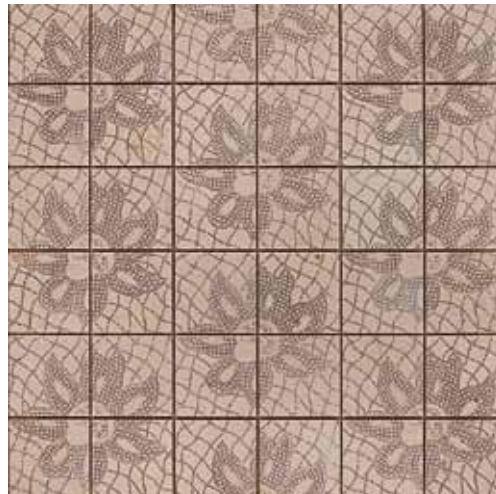

Romantic 50 GF - copper
foglio cm 30,5 x 30,5 - tessera cm 4,8 x 4,8 x 1
sheet 12" x 12" - tessera 1,9" x 1,9" x 0,4"

Romantic 50 TR - seppia
foglio cm 30,5 x 30,5 - tessera cm 4,8 x 4,8 x 1
sheet 12" x 12" - tessera 1,9" x 1,9" x 0,4"