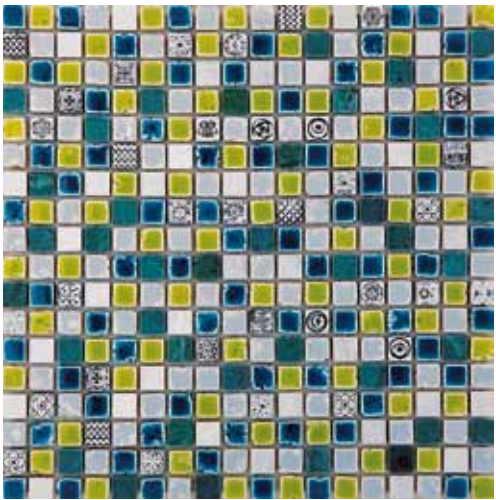

Foui 15
foglio cm 29,6 x 29,6 - tessera cm 1,5 x 1,5 x 1
sheet 11,6" x 11,6" - tessera 0,6" x 0,6" x 0,4"