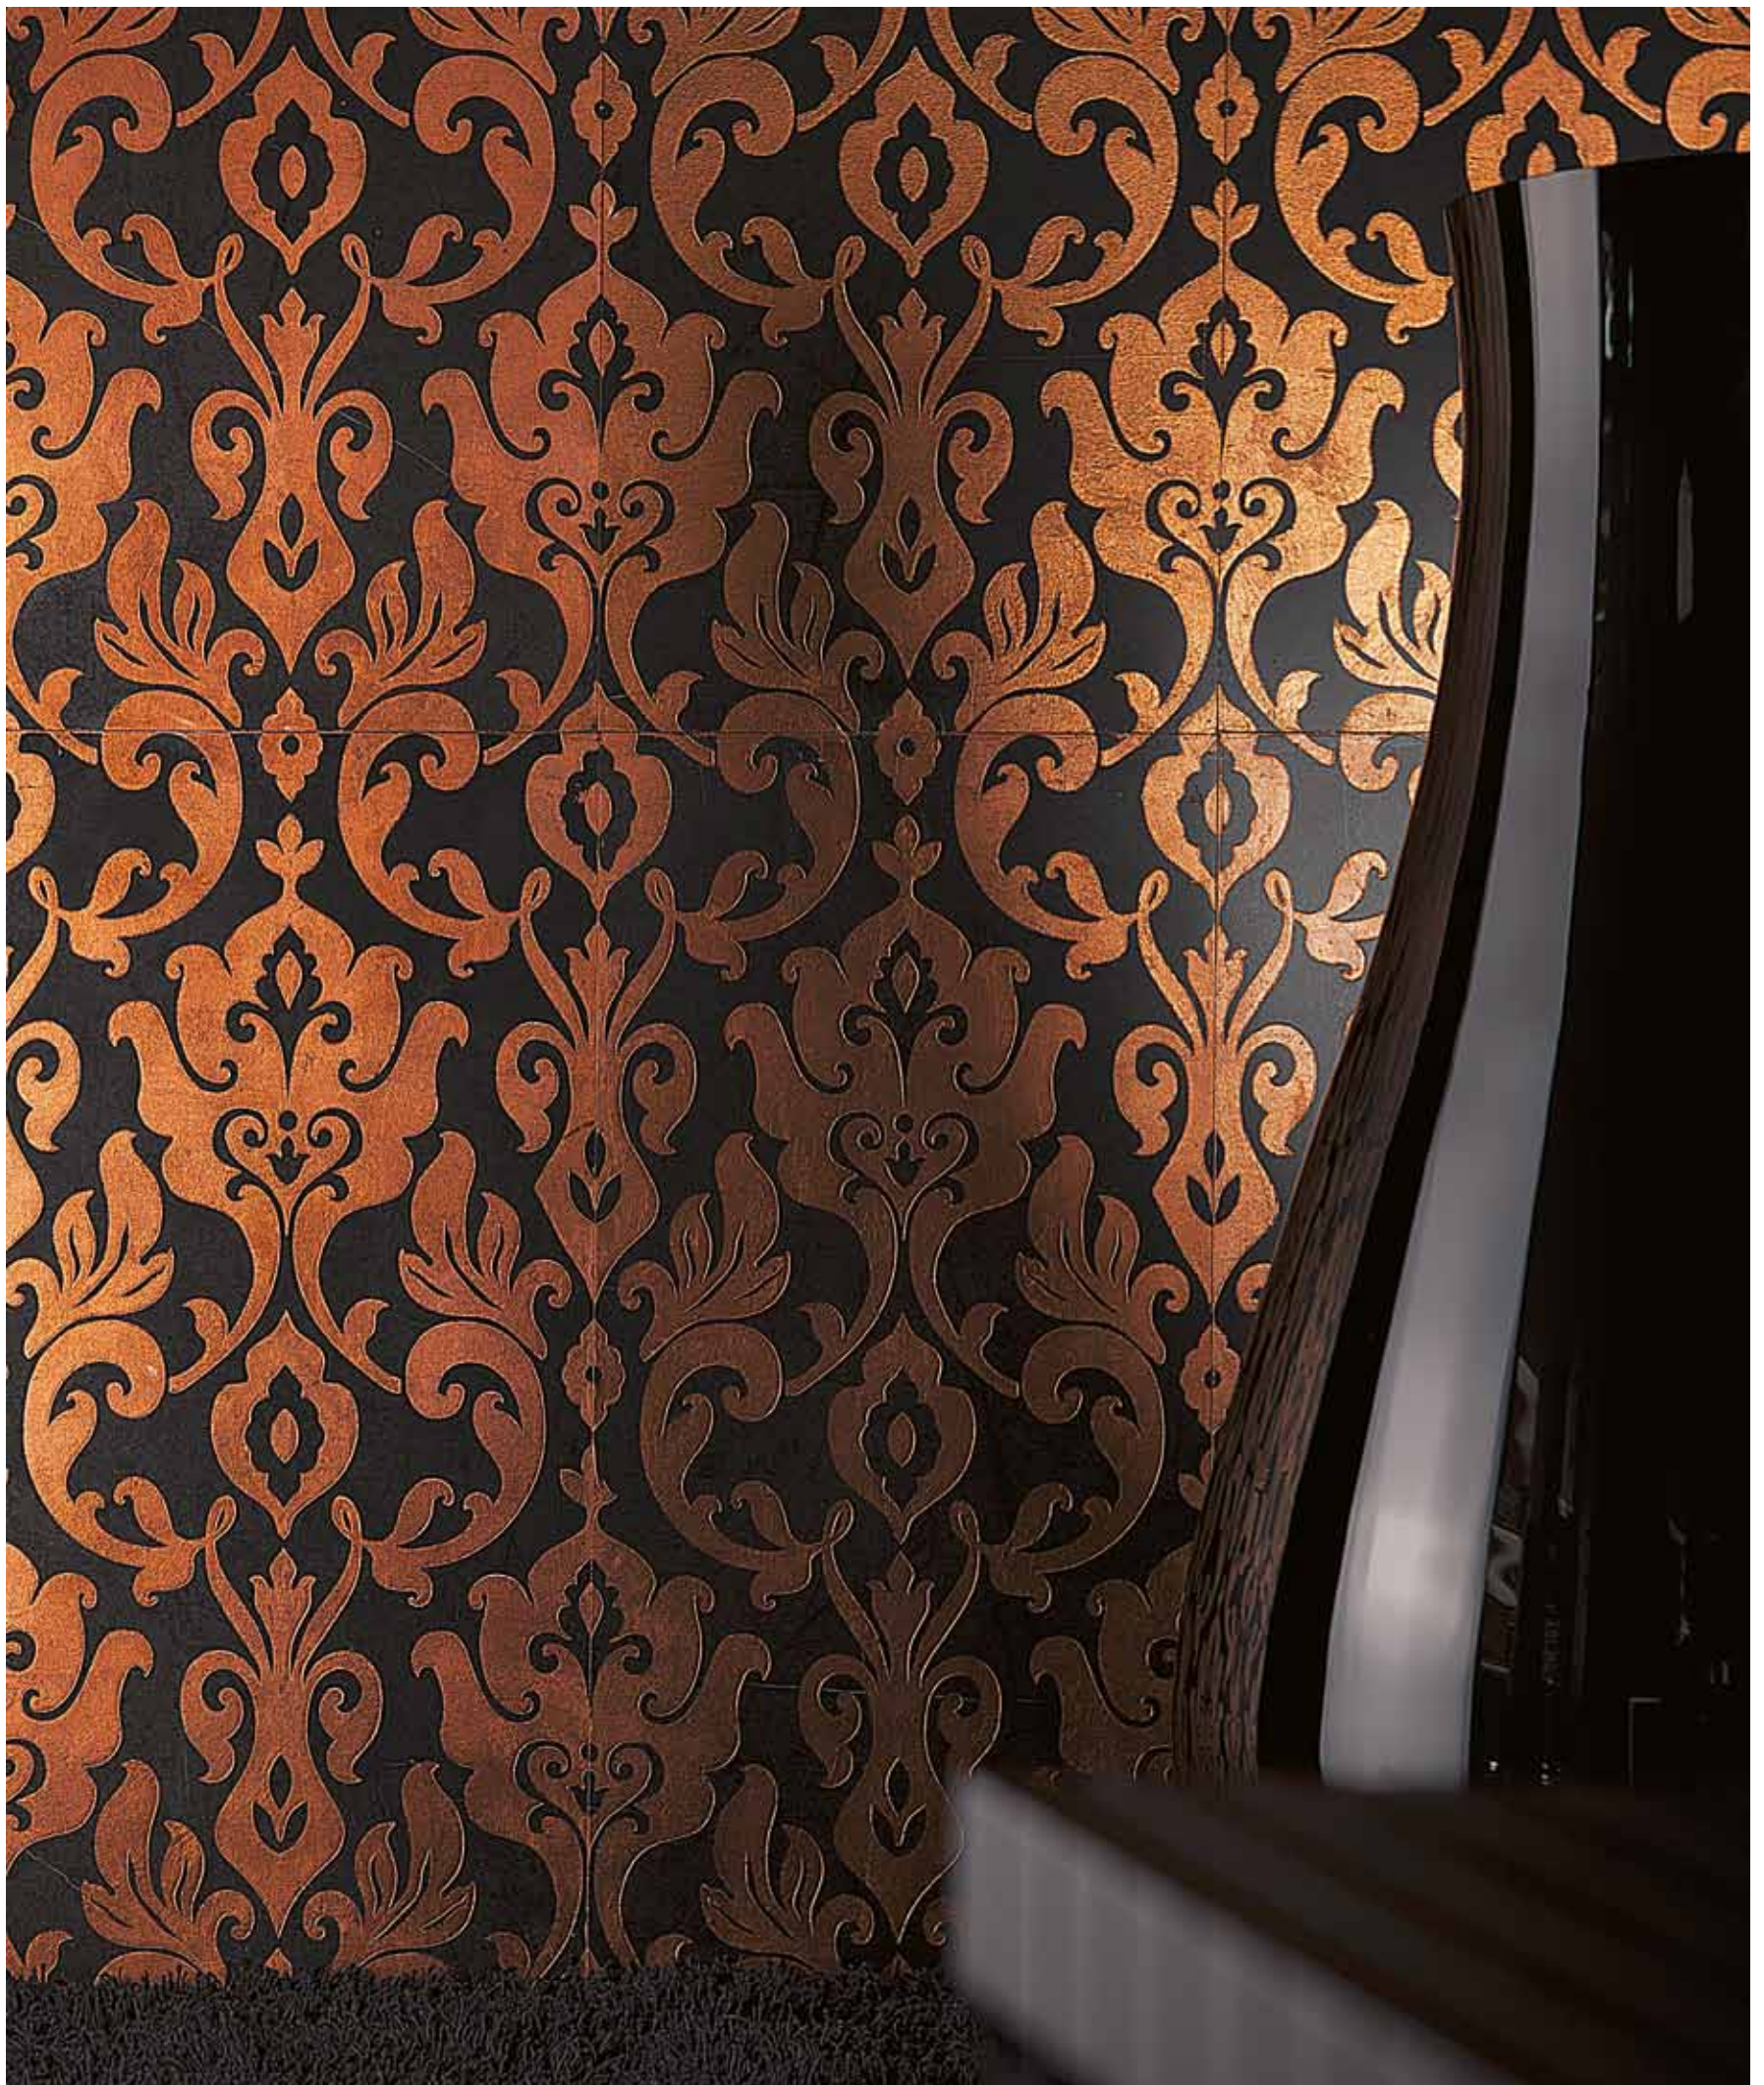

Nadira 305 x 610 NERO - silver
modulo cm 30,5 x 61 x 1
tile 12" x 24" x 0,4"

Nadira 305 x 610 TVC - copper
modulo cm 30,5 x 61 x 1
tile 12" x 24" x 0,4"

Nadira 305 x 610 NERO - gold
modulo cm 30,5 x 61 x 1
tile 12" x 24" x 0,4"