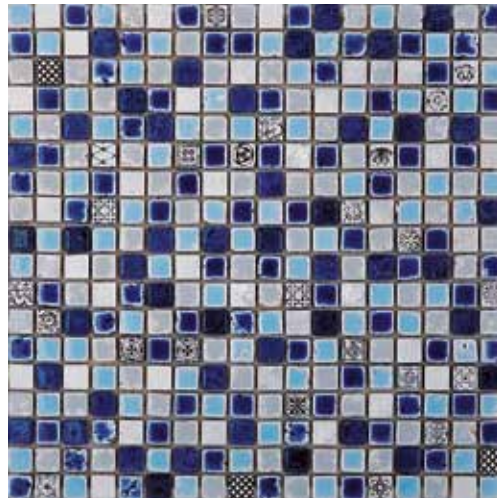

Pavè 62 CGL 46
foglio cm 26 x 29 - tessera cm 3,8 x 6,2 x 1
sheet 10,2" x 11,4" - tessera 1,5" x 2,4" x 0,4"

Contemporary Box

Fiji 15
foglio cm 29,6 x 29,6 - tessera cm 1,5 x 1,5 x 1
sheet 11,6" x 11,6" - tessera 0,6" x 0,6" x 0,4"