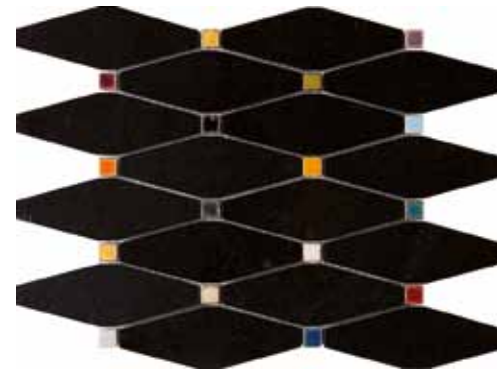

Longoctagon Grande

NERO / CGL 15 mix
foglio cm 32 x 26,8
tessere 4,8 x 14,3 x 1 - 1,5 x 1,5 x 1
sheet 12,6" x 10,5"
tesserae 1,9" x 5,6" x 0,4" - 0,6" x 0,6" x 0,4"