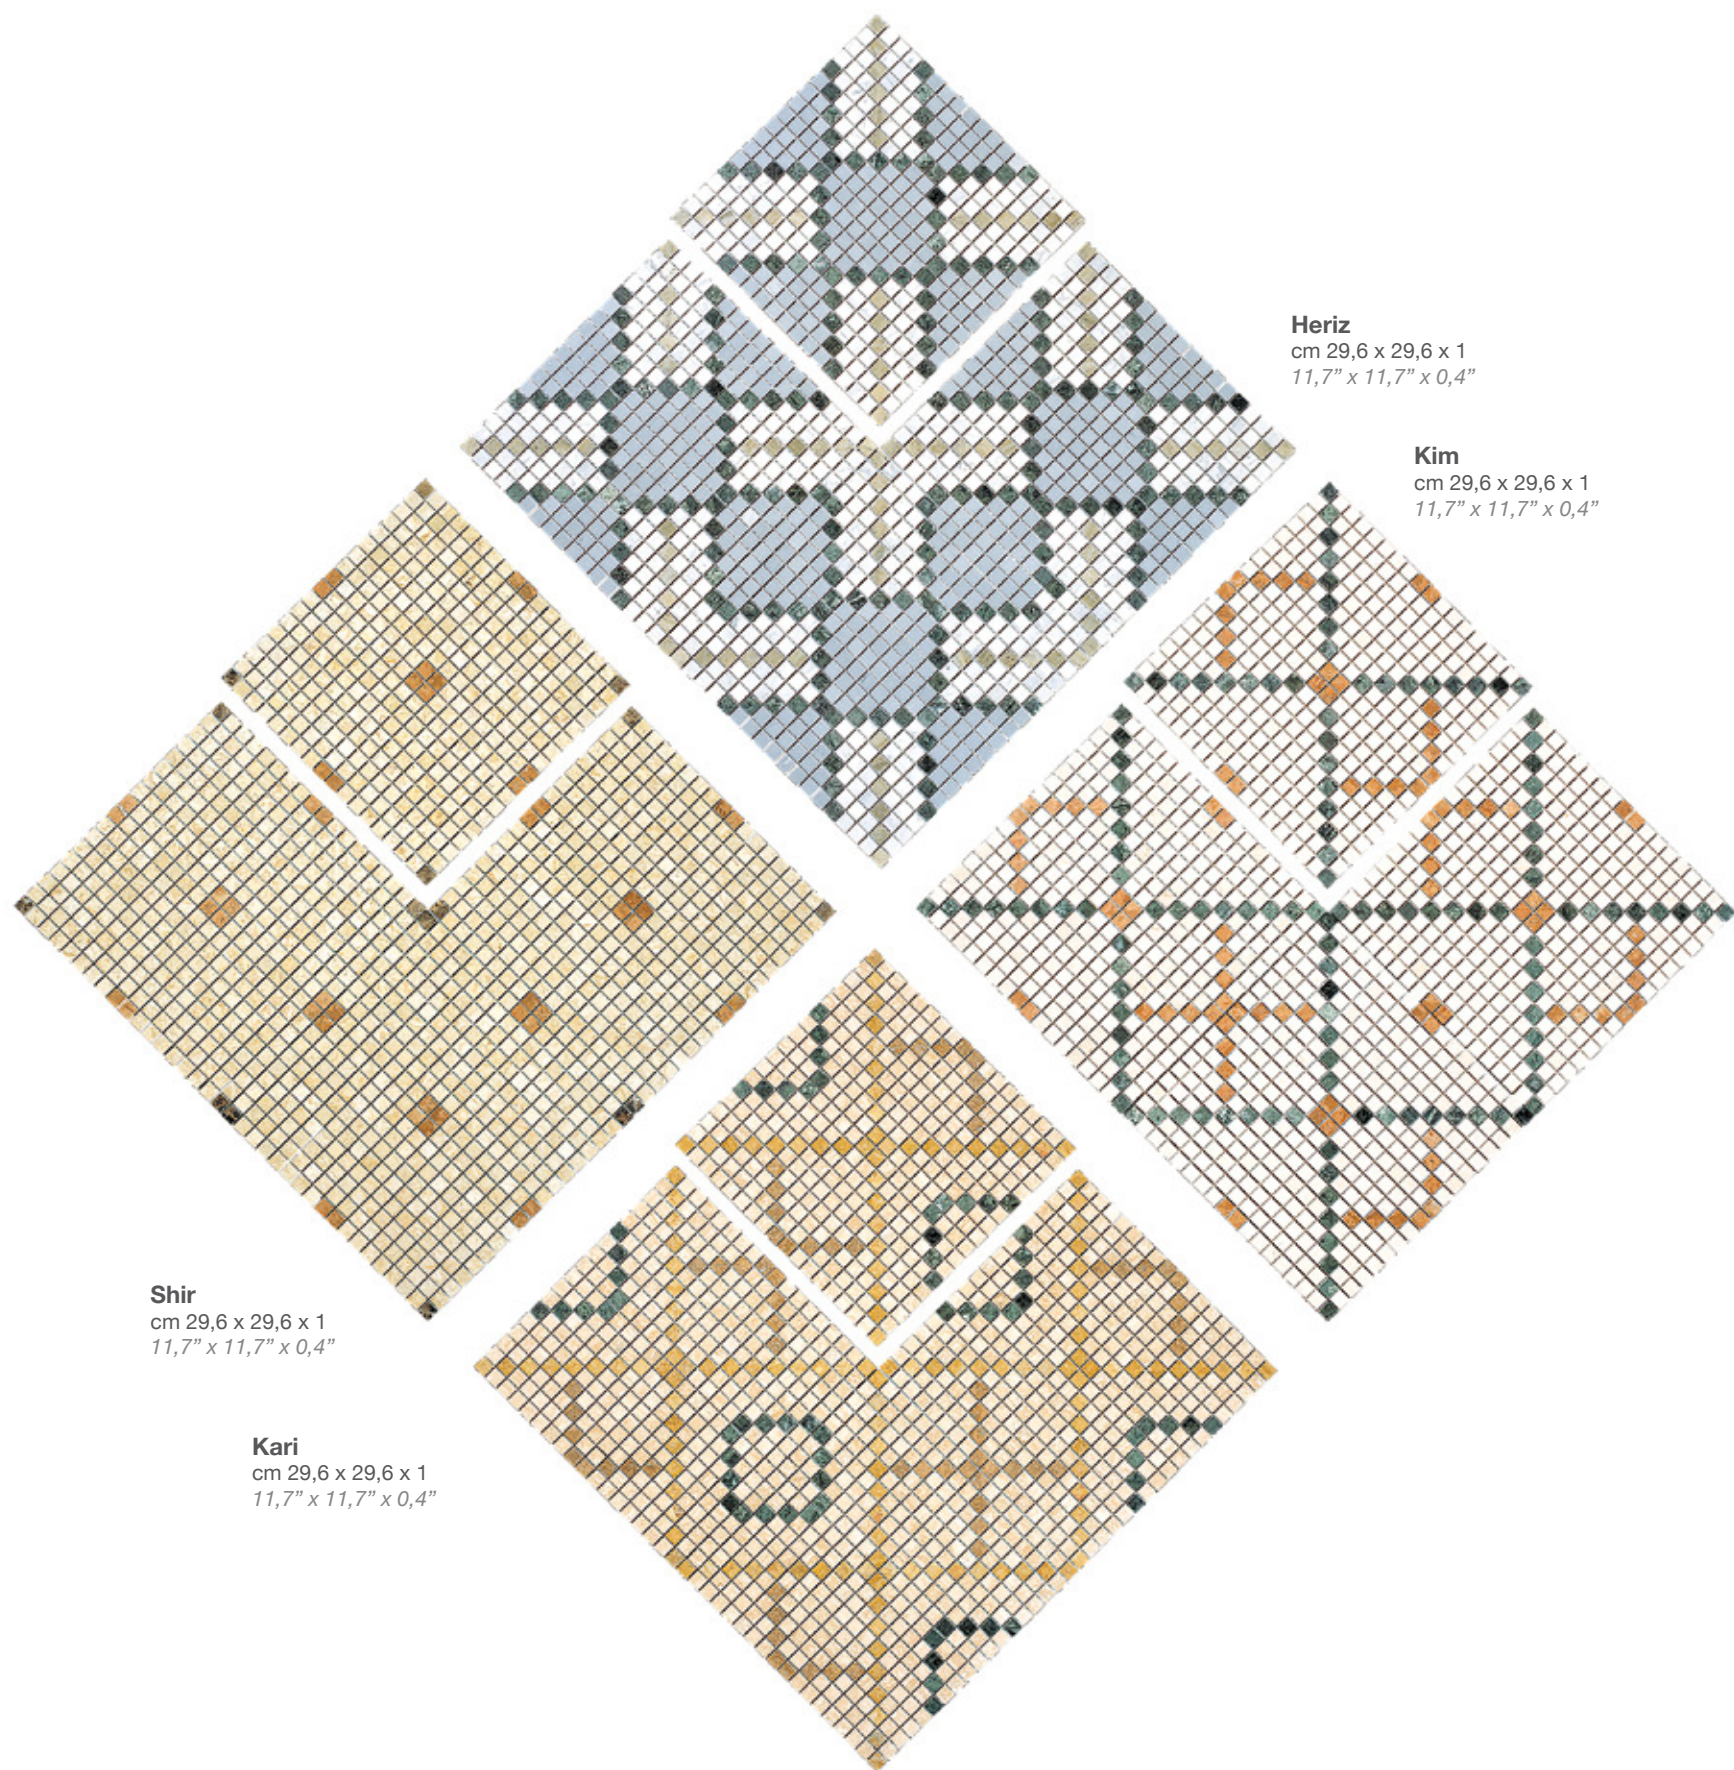

Trame

Heriz
cm 29,6 x 29,6 x 1
11,7" x 11,7" x 0,4"

Kim
cm 29,6 x 29,6 x 1
11,7" x 11,7" x 0,4"

Shir
cm 29,6 x 29,6 x 1
11,7" x 11,7" x 0,4"

Kari
cm 29,6 x 29,6 x 1
11,7" x 11,7" x 0,4"