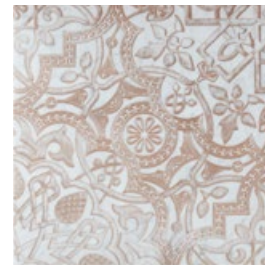

Samarcanda A 457

BC - grigio
 modulo cm 45,7 x 45,7 x 1
 tile 18" x 18" x 0,4"

Samarcanda A 457

BC - bronzo
 modulo cm 45,7 x 45,7 x 1
 tile 18" x 18" x 0,4"

SHIELD Kaiser Brown Ø cm 180 / Ø 70,9"

Shield

Passate glorie ed antichi fasti
incisi in uno scudo di fregi.