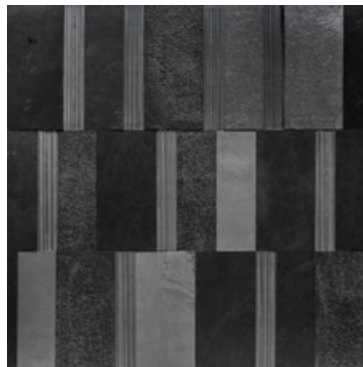

Must

SWING

SLATE / Streak - Sand - Cleft - Soft - Bouch