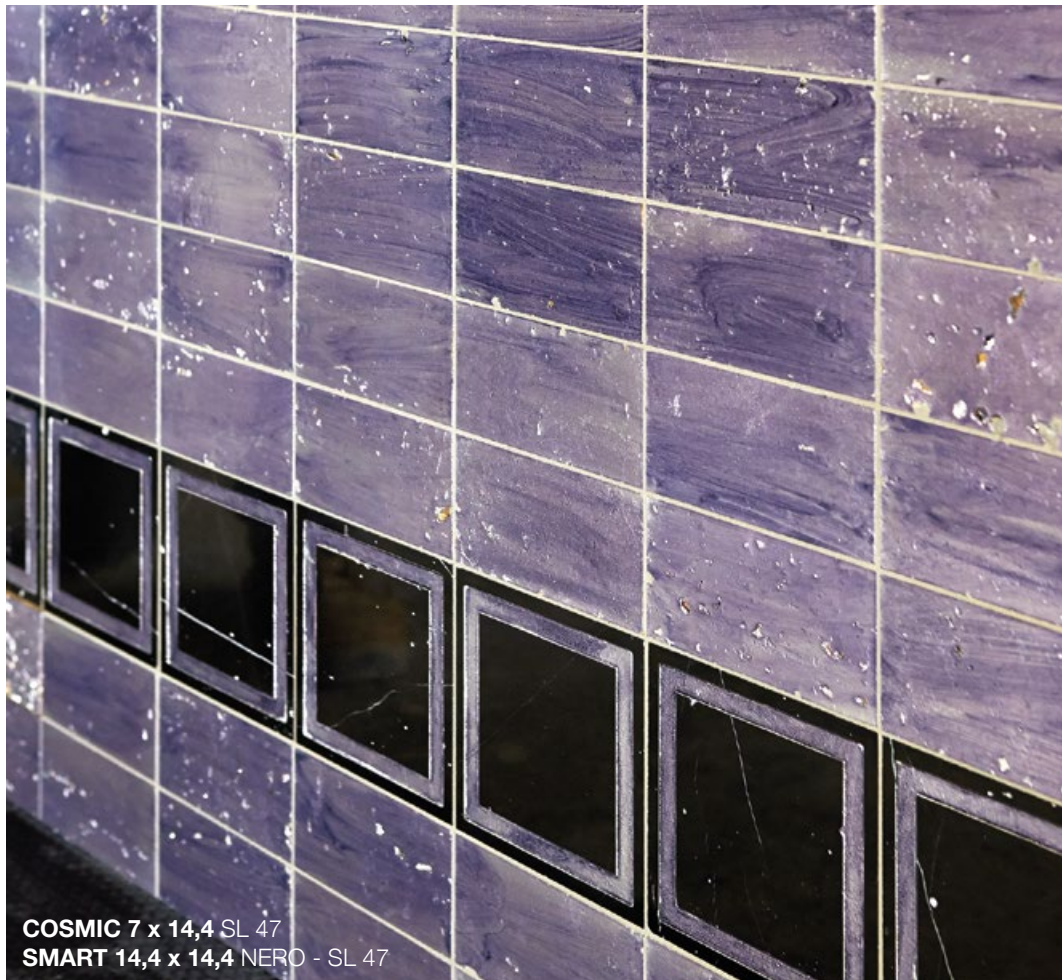

*The taste that takes
care of the details.*

Stamp

Fiji

Cosmic

COSMIC 7 x 14,4 SL 47
SMART 14,4 x 14,4 NERO - SL 47

Smart

SMART 7 x 14,4 NERO - SL 47
COSMIC 7 x 14,4 SL 47

ROCK'N'WAX 1,5 x 4,8 NERO - RS ROSSO