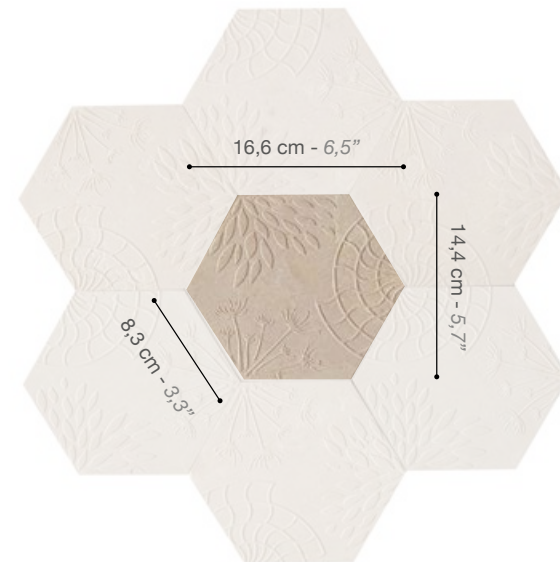

Jeux d'hexagones 144 TVN
modulo cm 14,4 x 16,6 x 1
tile 5,7" x 6,5" x 0,4"

Jeux d'hexagones 144 TVC
modulo cm 14,4 x 16,6 x 1
tile 5,7" x 6,5" x 0,4"

Jeux d'hexagones 144 NEW BLACK
modulo cm 14,4 x 16,6 x 1
tile 5,7" x 6,5" x 0,4"

Jeux d'hexagones 144 CL
modulo cm 14,4 x 16,6 x 1
tile 5,7" x 6,5" x 0,4"

Jeux d'hexagones 144 BP
modulo cm 14,4 x 16,6 x 1
tile 5,7" x 6,5" x 0,4"

ZELLIGE 305 BP - GOLD

Oriental Echoes

GIRIH 305
TR - seppia