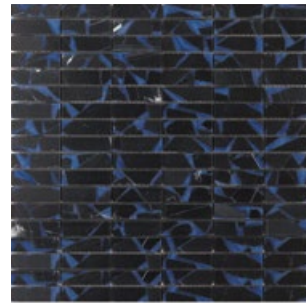

Rock'n'wax 1,5x4,8

NERO - RS blu
foglio cm 30,5 x 30 - sheet 12" x 11,8"
tessera cm 1,5 x 4,8 x 1
tessera 0,6" x 1,9" x 0,4"