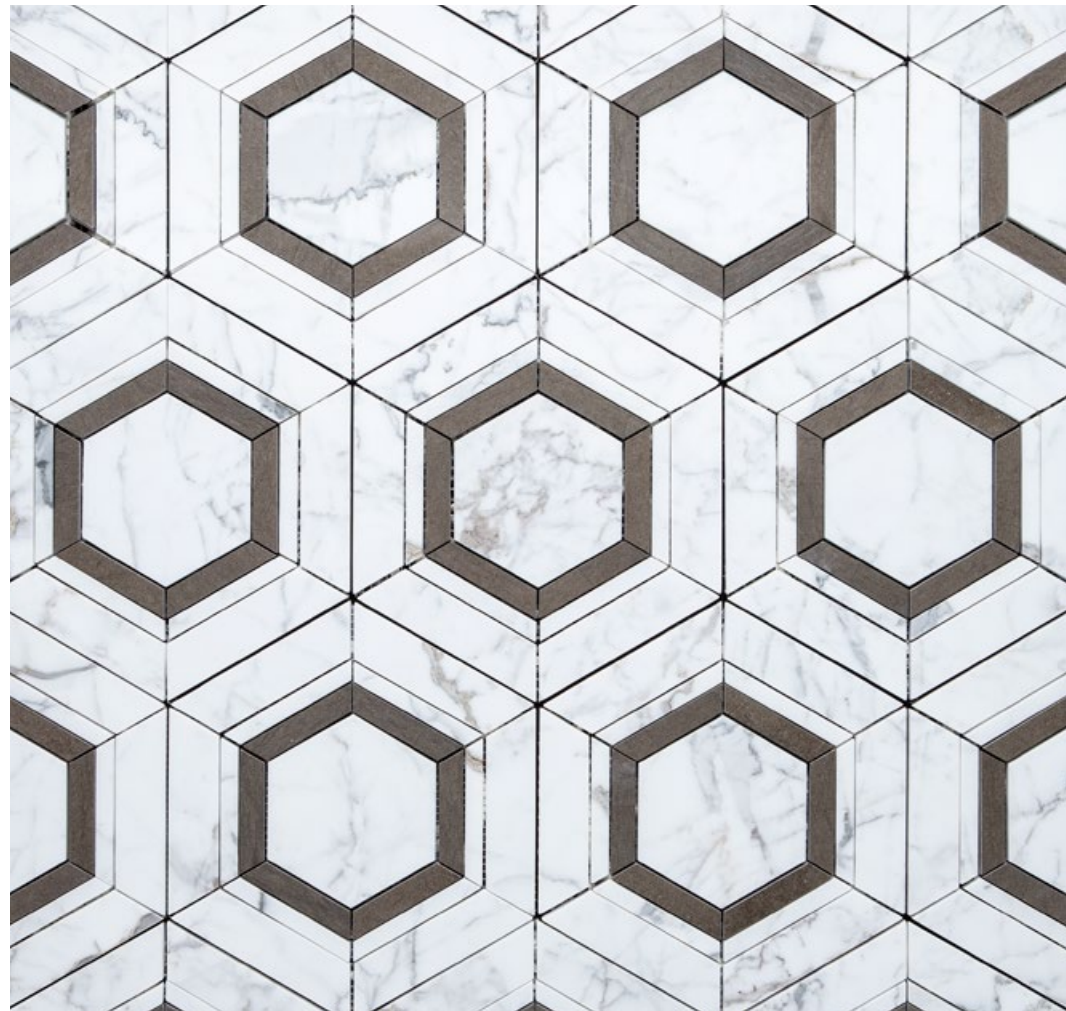

PANNELLO 11 CL / GF