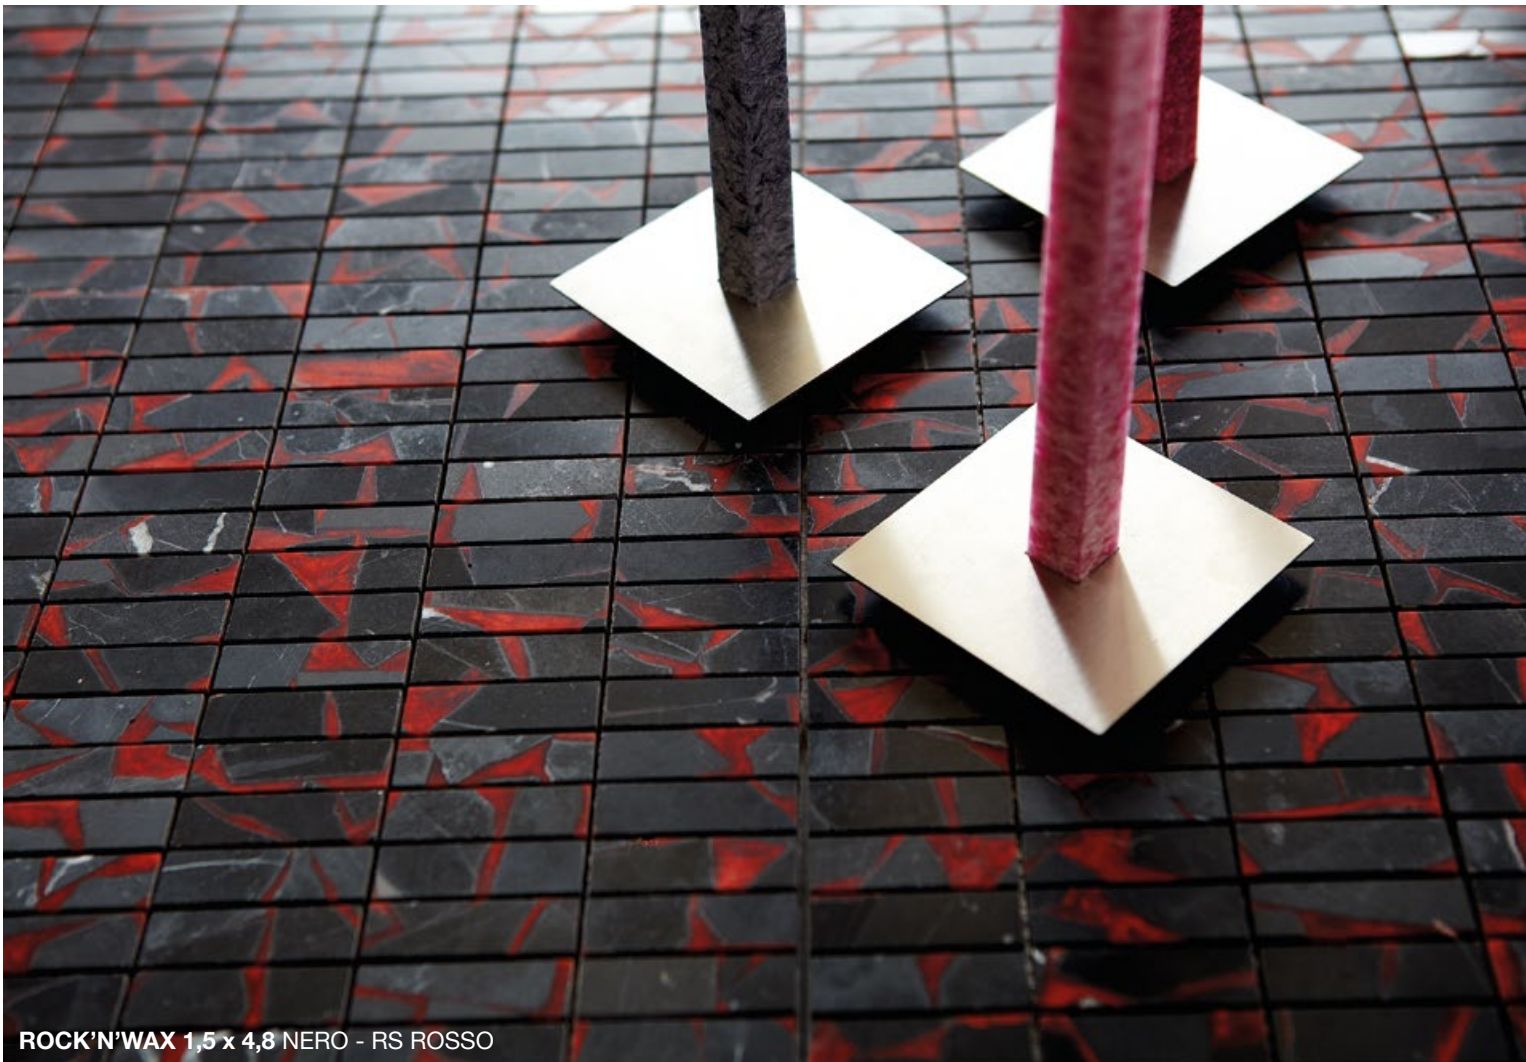

ROCK'N'WAX 1,5 x 4,8 NERO - RS ROSSO

Rock'n'wax

Liquide reminiscenze
di un solido passato.

*Liquid reminiscences
for a solid past.*