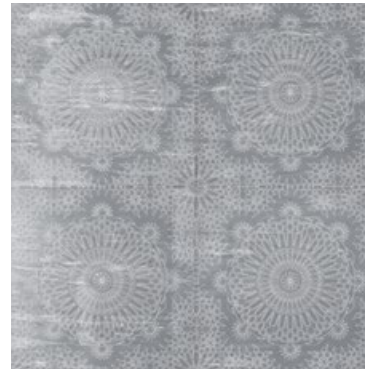

SABIKA 305
BARDIGLIO