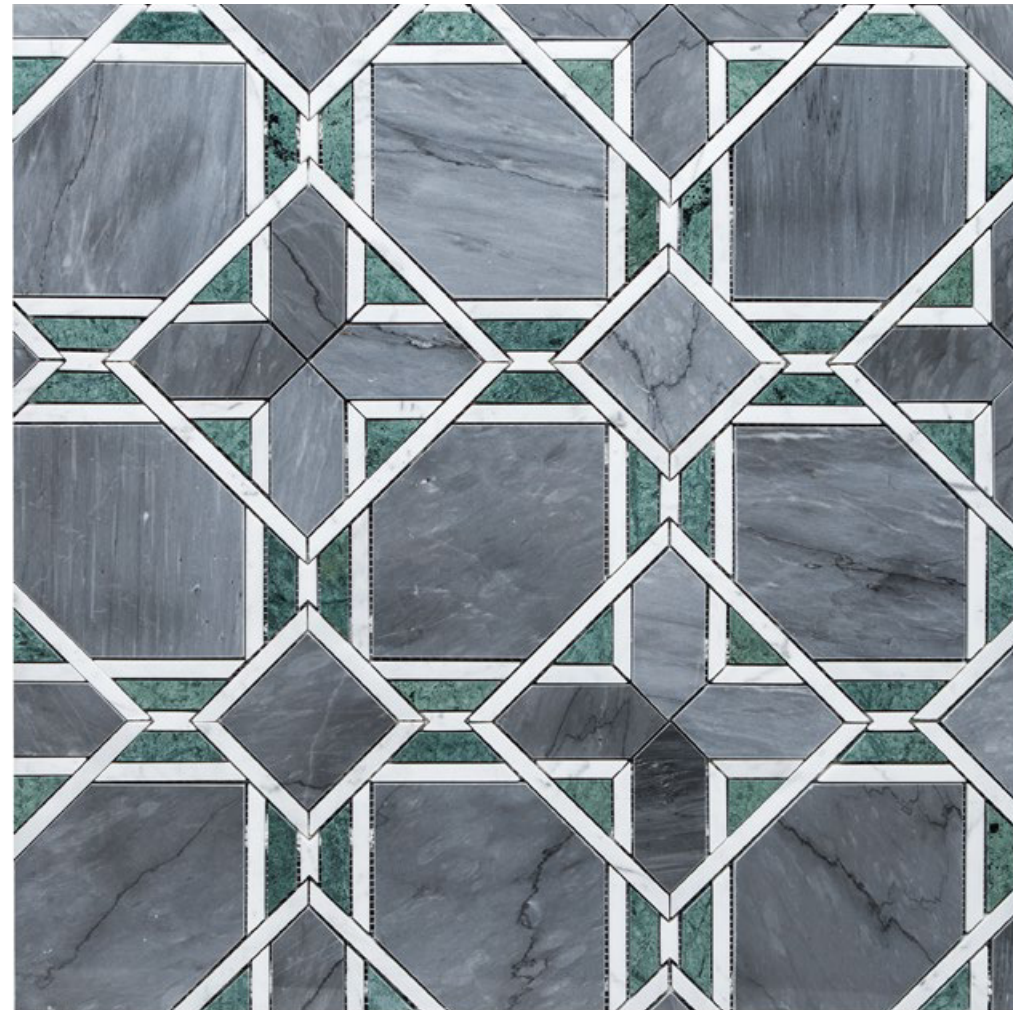

PANNELLO 10 BC / BARDIGLIO / SL14

PANNELLO 12 CL Lucido / CL GOLD Levigato

PANNELLO 13 BARDIGLIO / VERDE / CL

CHEVY MIX BARDIGLIO / CL / CL GOLD / BC

CHEVY PINK / CL / TVR

Gateway

design Andrea Mighali

Gateway non è soltanto materia
o un muro di forme e colori,
ma qualcosa di più grande,
qualcosa che cerca un passaggio,
verso l'infinito.