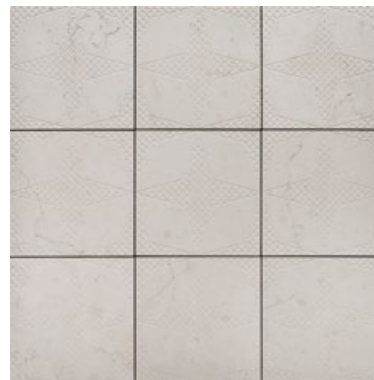

Jeux d'hexagones 144 CL
modulo cm 14,4 x 16,6 x 1
tile 5,7" x 6,5" x 0,4"

Jeux d'hexagones 144 BP
modulo cm 14,4 x 16,6 x 1
tile 5,7" x 6,5" x 0,4"

ZELLIGE 305 BP - GOLD

Oriental Echoes

GIRIH 305
TR - seppia

ZELLIGE 305
BP - gold

SABIKA 305
BARDIGLIO

ALAMBRA 305
NERO - old silver

TWENTY NEW BLACK

Twenty

TWENTY 01
Nero - Bianco

TWENTY 02
TR - Verde

TWENTY 04
BP