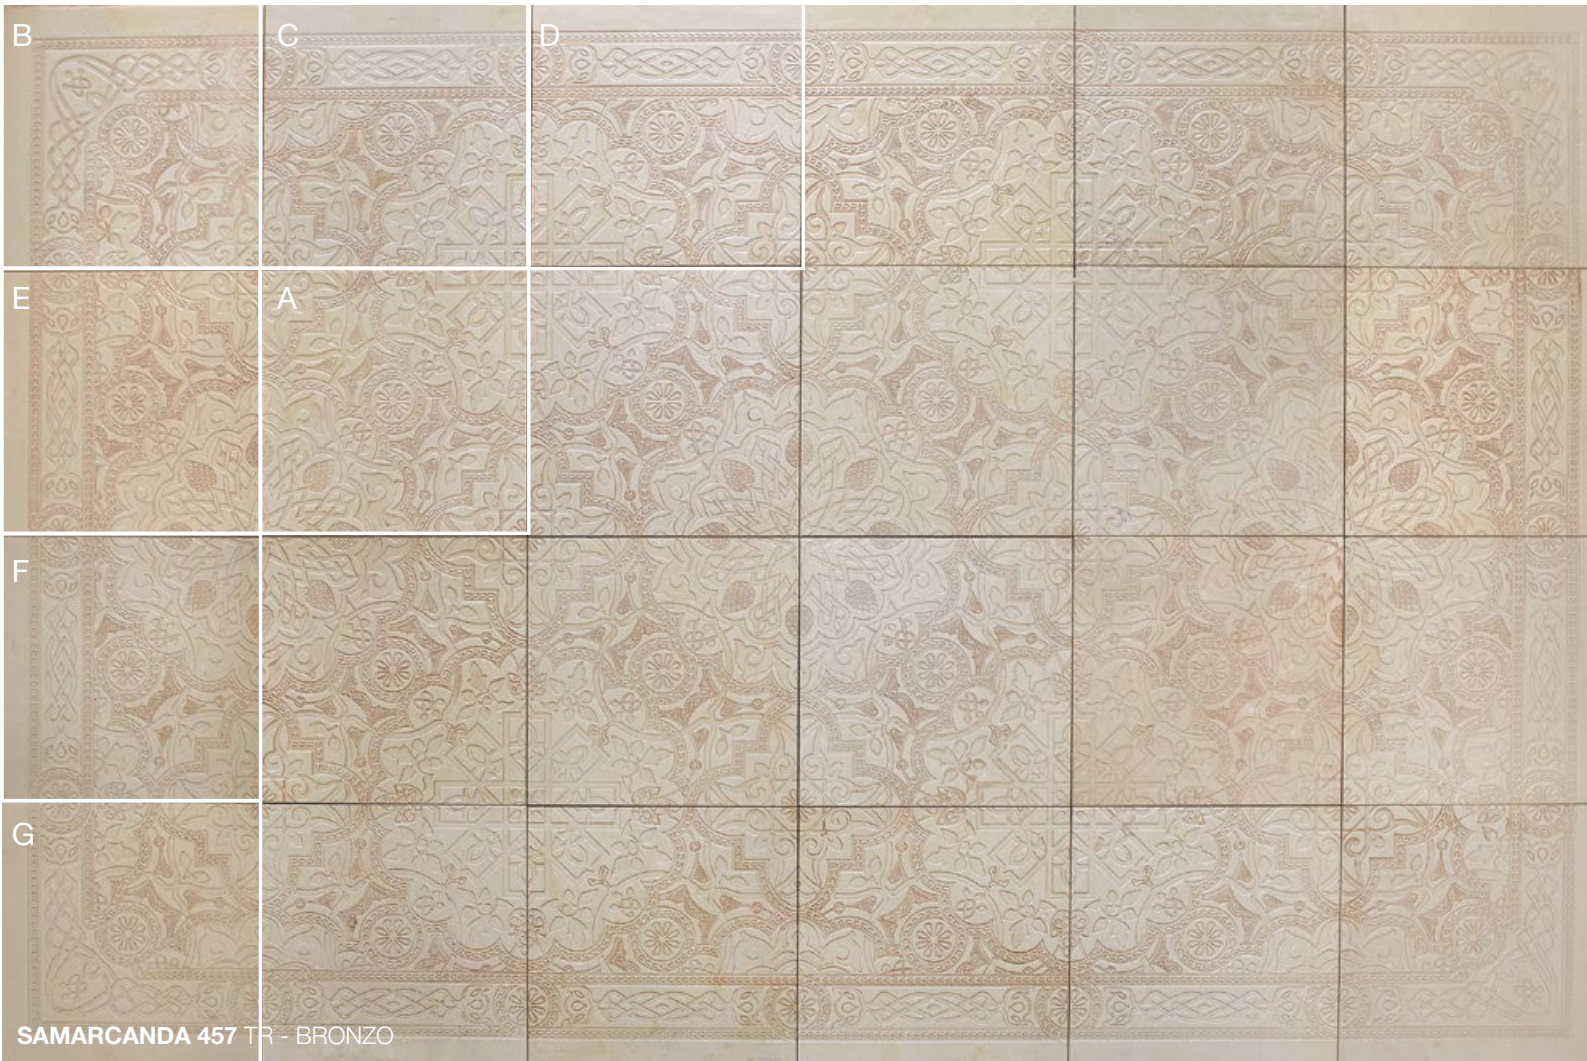

SAMARCANDA 457 TR - BRONZO