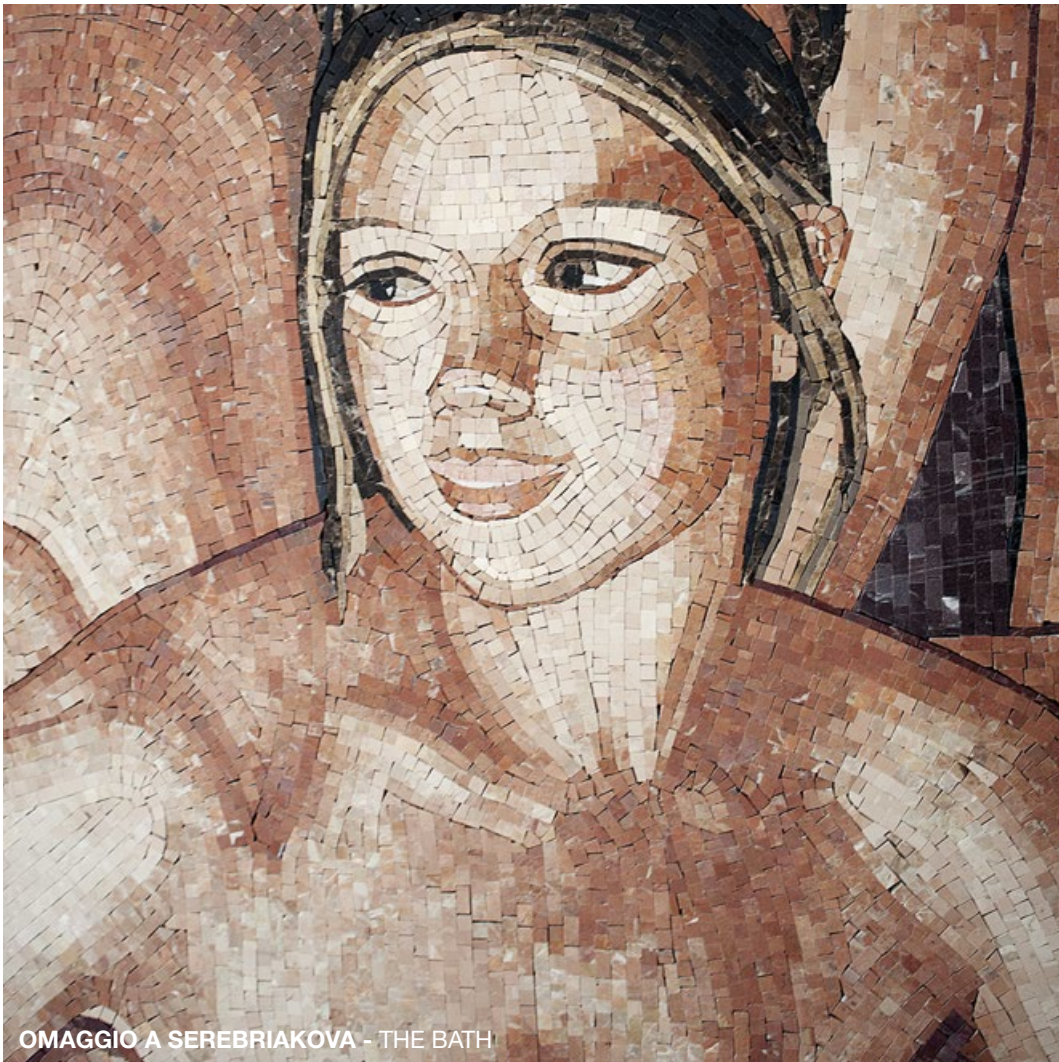

A
Nero

A
Nero / 01

B
Verde / 02

OMAGGIO A SEREBRIAKOVA - THE BATH

LITHOS
MOSAICO
ITALIA

Omaggio a Serebriakova
The Bath

Tasselli di storia per dettagli
accarezzati dalla luce.

*Pieces of story for details
caressed by the light.*