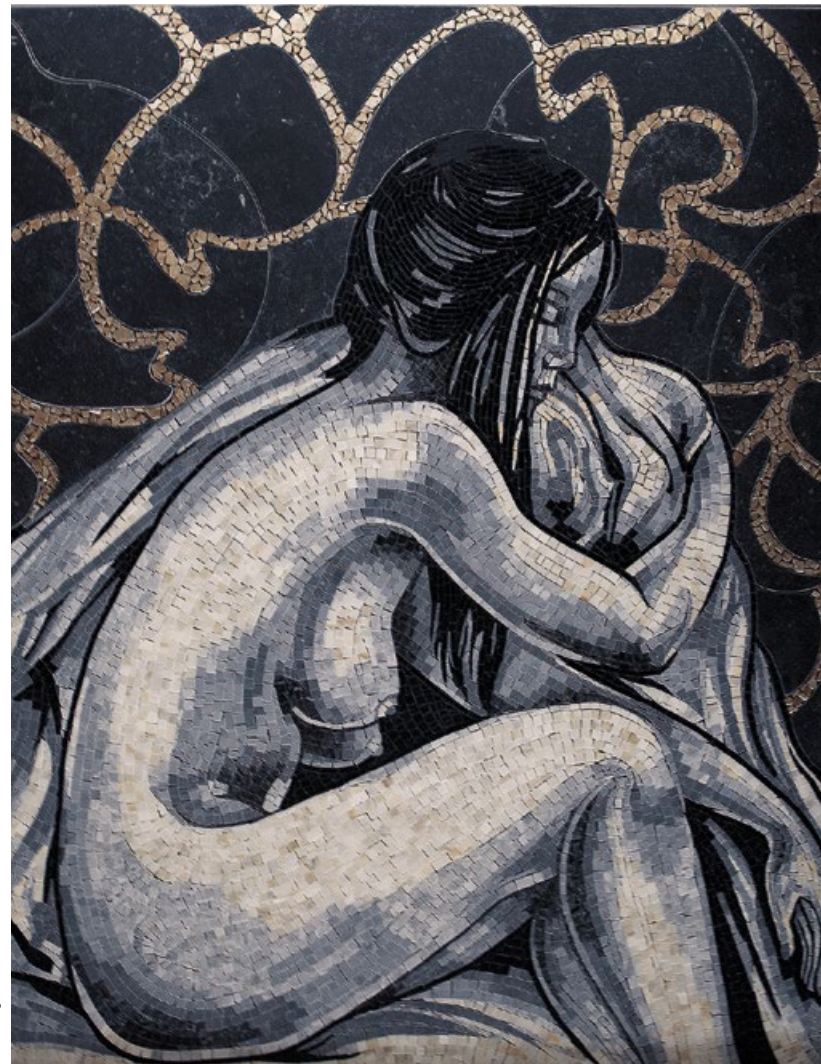

Les Demoiselles

Linee sinuose tracciate
con semplicità e naturalezza.

*Sinuuous lines with simplicity
and naturalness drawn.*

Les Demoiselles I cm 256 x 121 x 1 - 100,8" x 47,6" x 0,4"

< Les Demoiselles II
cm 107 x 122 x 1
42,1" x 48" x 0,4"