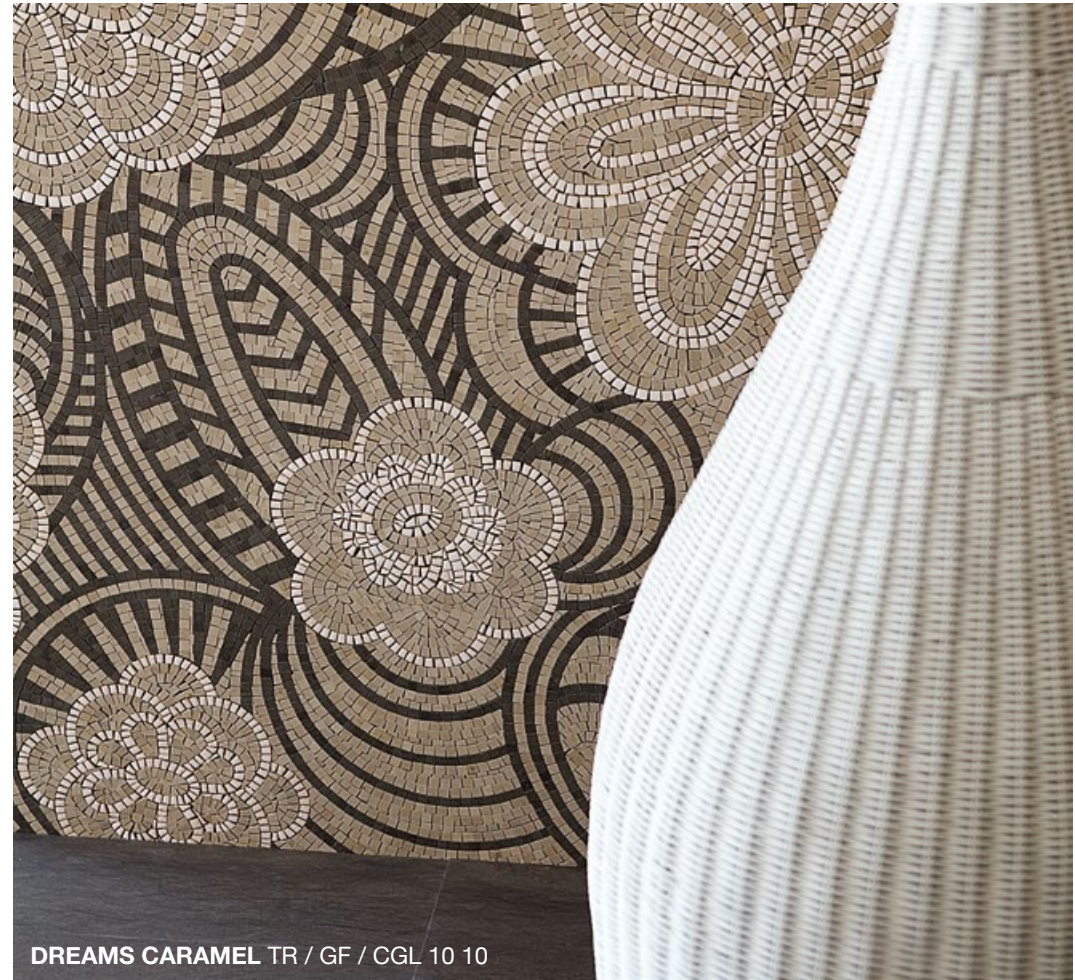

GALE
cm 180 x 250 x 0,4

DAVID
cm 180 x 250 x 0,4

Artistic Bloom

Un moto perpetuo di cerchi
nell'universo infinito.

*A perpetual motion of circles
in the infinite universe.*

Artistic Paisley

Dreams Caramel

DREAMS CARAMEL TR / GF / CGL 10 10

Orleans

ORLEANS cm 220 x 220 x 1 - 86,6" x 86,6" x 0,4"

Le Havre

LE HAVRE cm 400 x 240 x 1 - 157,5" x 94,5" x 0,4"

Emotion

EMOTION cm 265 x 247 x 1 - 104" x 97,2" x 0,4"

Prè de fleurs

PRÈ DE FLEURS GF / BF / CL / TP