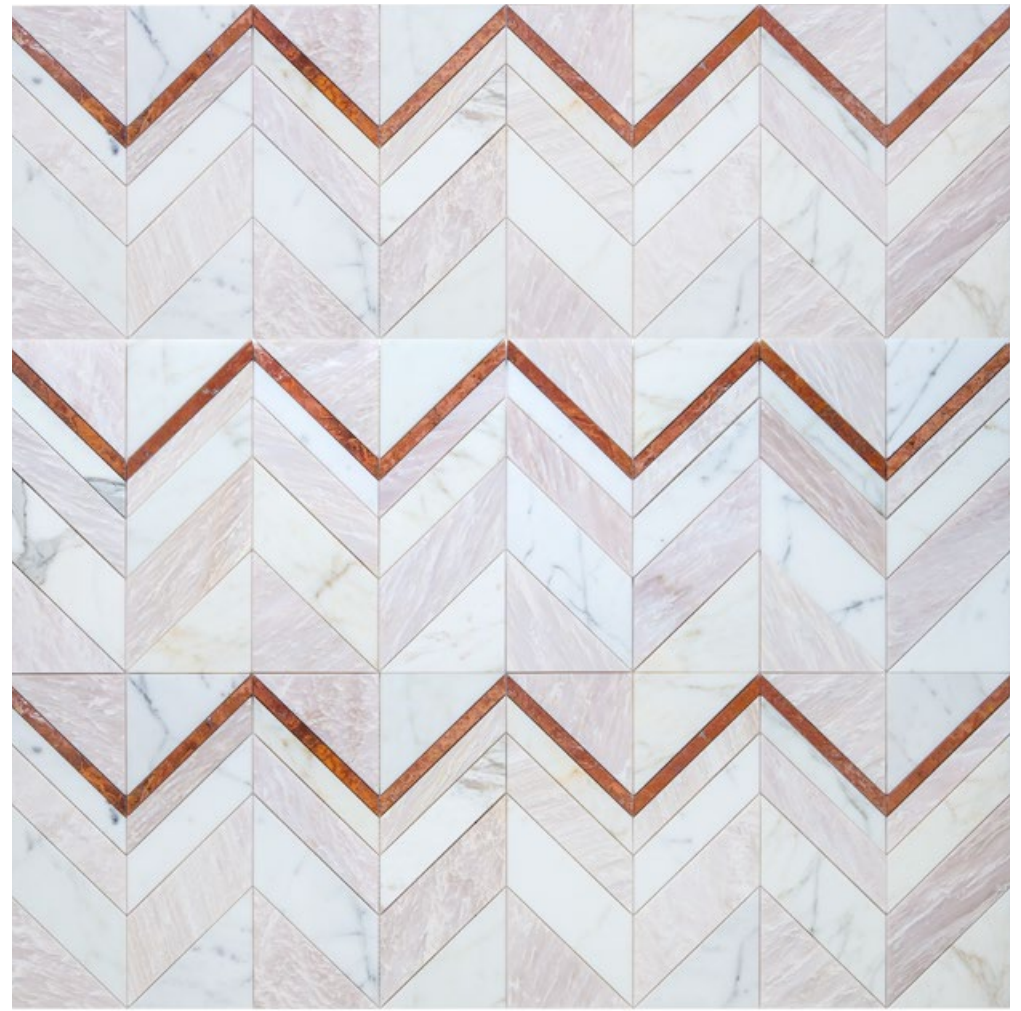

PANNELLO 10 BC / BARDIGLIO / SL14

PANNELLO 12 CL Lucido / CL GOLD Levigato

PANNELLO 13 BARDIGLIO / VERDE / CL

CHEVY MIX BARDIGLIO / CL / CL GOLD / BC

CHEVY PINK / CL / TVR

Gateway

design Andrea Mighali

Gateway non è soltanto materia
o un muro di forme e colori,
ma qualcosa di più grande,
qualcosa che cerca un passaggio,
verso l'infinito.