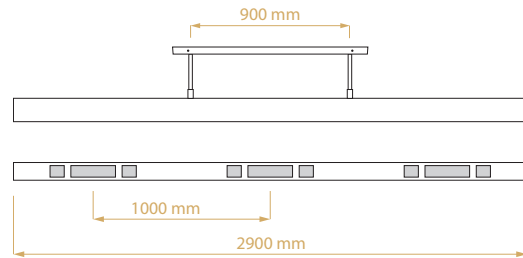

B290		
Infraroodwarmte	3000 Watt	
Verlichting	6 x 16 Watt	
Elektrische vereisten		
Zekering	16 amp	
Bedrading	3 x 2,5 mm²