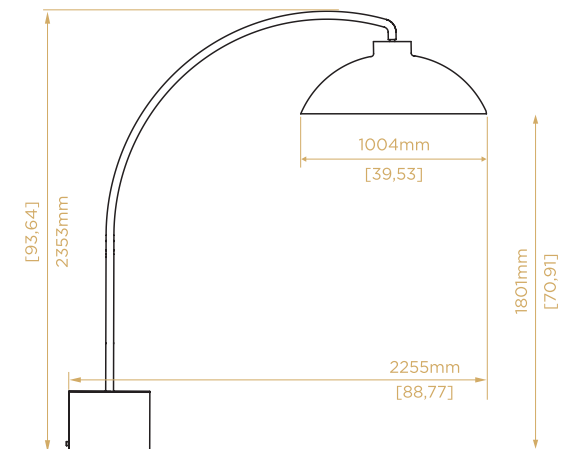

UK VERSIE

Verbruik	2,97 kw/h
Infraroodwarmte	2850 Watt
Verlichting	120 Watt

STRALINGSBEREIK VAN 5 METER

AFMETINGEN

Diameter kap	100cm
Hoogte kap	50cm
Voetstuk	43x43x32cm

DESIGNED AND MADE IN BELGIUM

DOME® LIGHT BY HEATSAIL