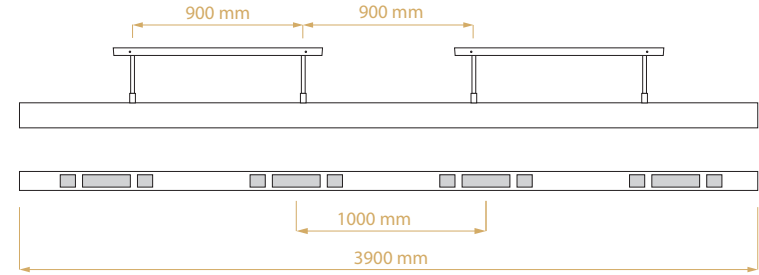

B390		
Infraroodwarmte	4000 Watt	
Verlichting	8 x 16 Watt	
Elektrische vereisten		
Zekering	20 amp	
Bedrading	5 x 2.5 mm² of (2x) 3 x 2.5 mm²