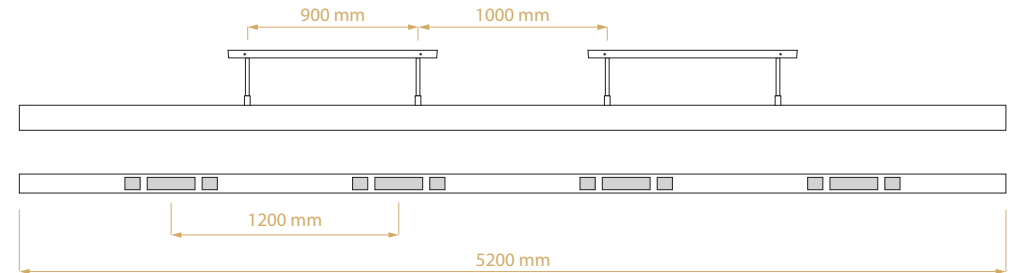

B520		
Infraroodwarmte	4000 Watt	
Verlichting	8 x 16 Watt	
Elektrische vereisten		
Zekering	20 amp	
Bedrading	5 x 2.5 mm² of (2x) 3 x 2.5 mm²