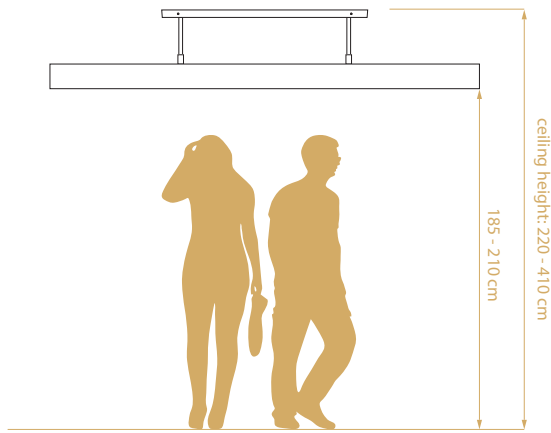

PRODUCTEN EN TECHNISCHE SPECIFICATIES

DESIGNED AND MADE IN BELGIUM