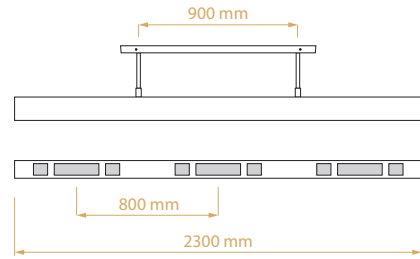

B230		
Infraroodwarmte	3000 Watt	
Verlichting	6 x 16 Watt	
Elektrische vereisten		
Zekering	16 amp	
Bedrading	3 x 2,5 mm²